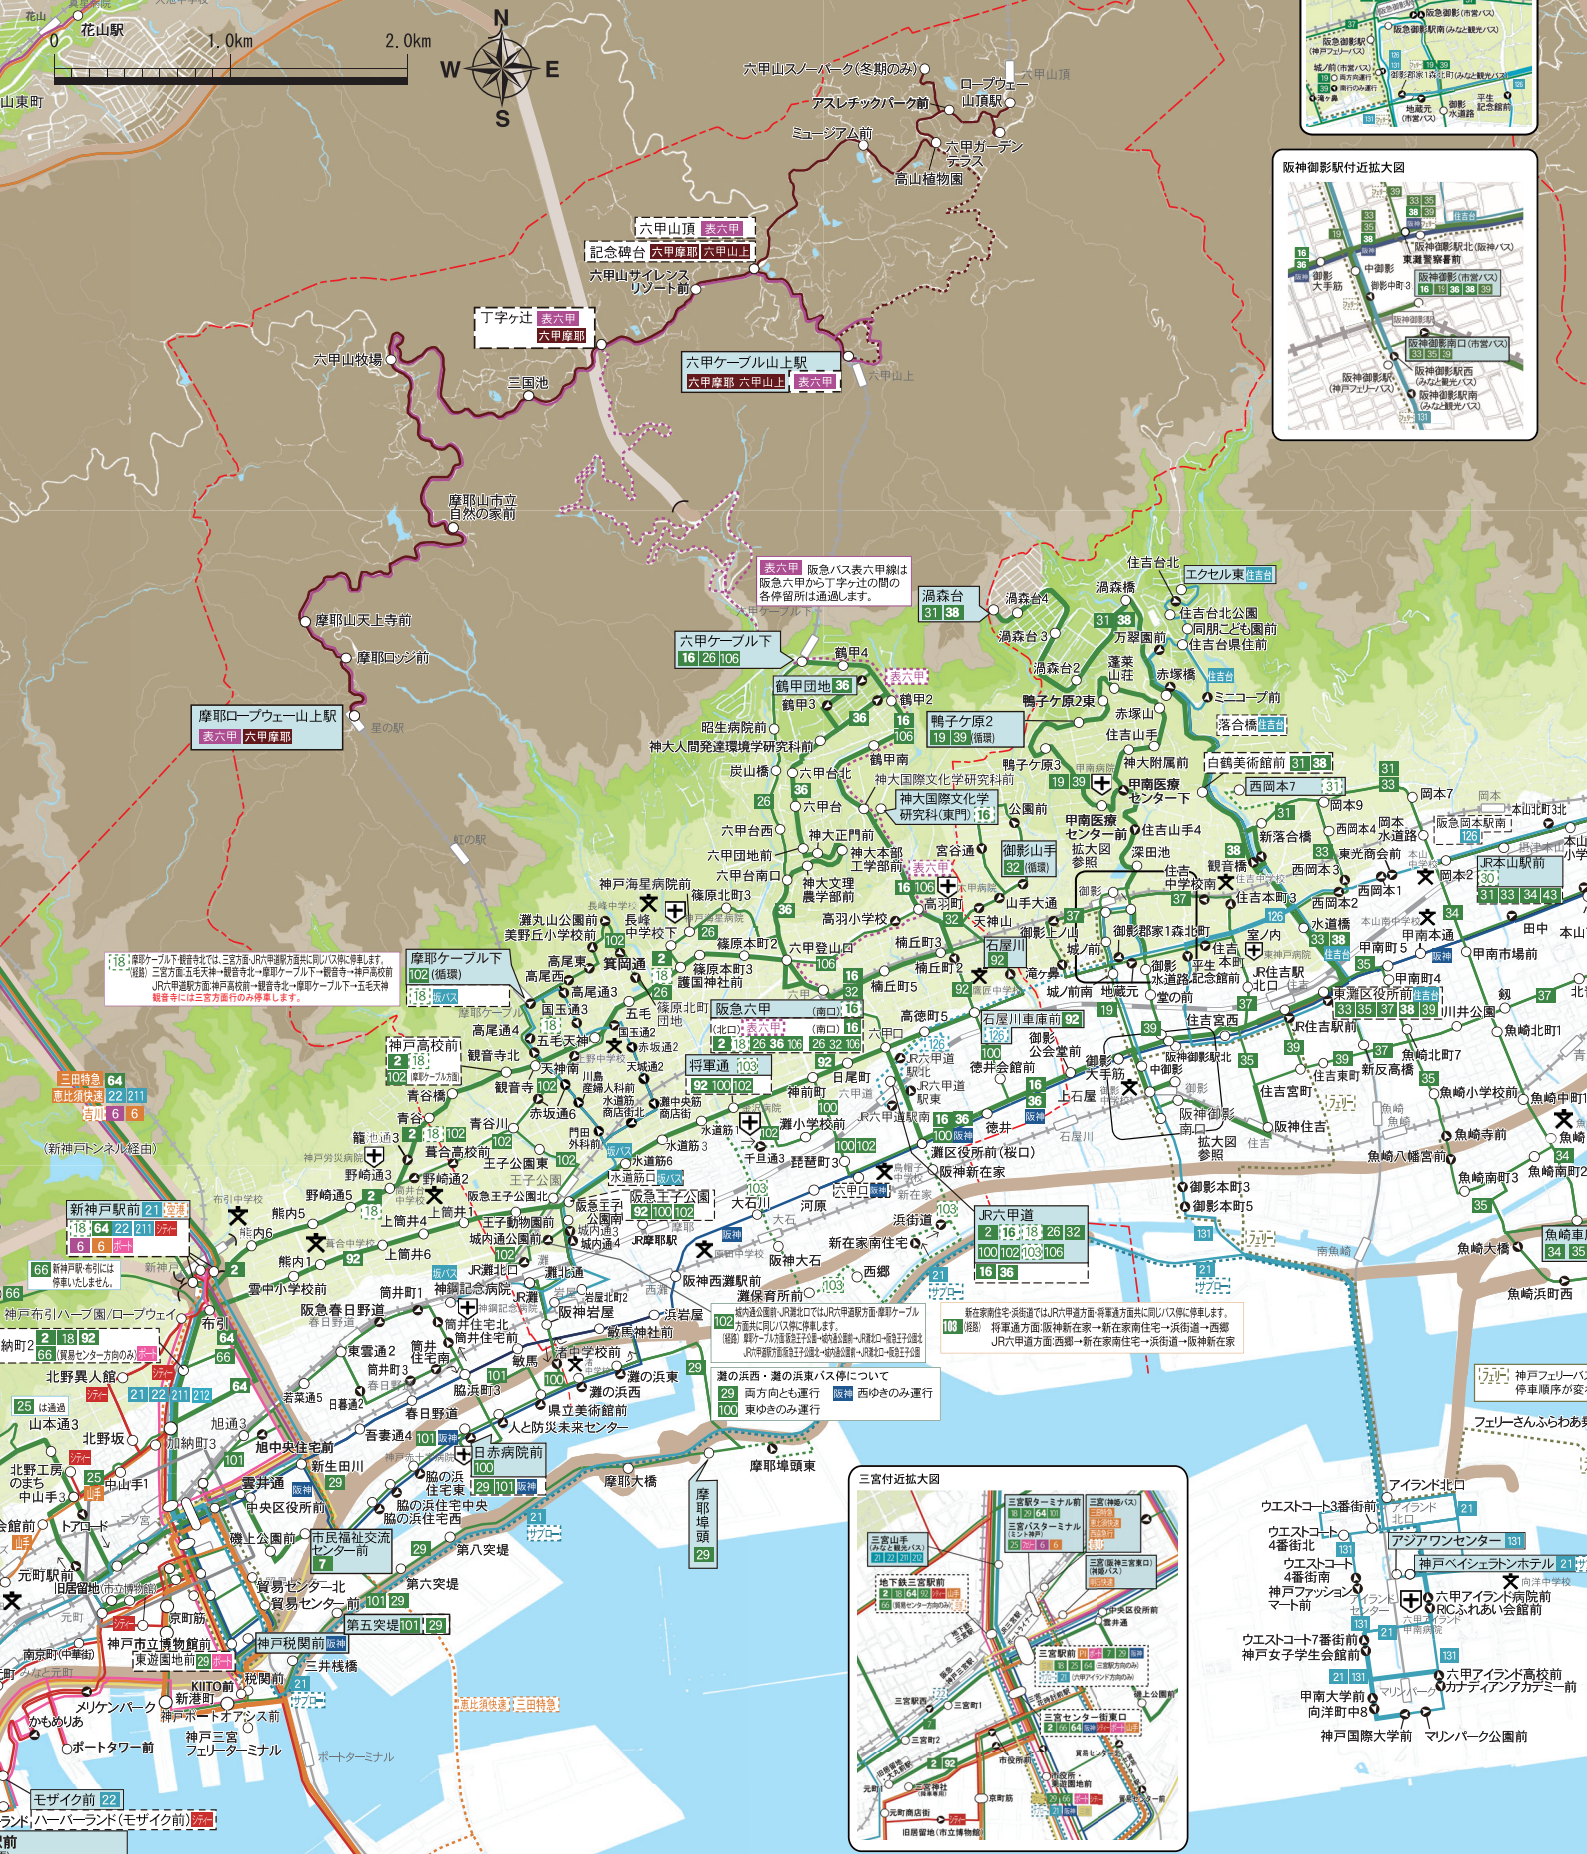

灘区

1. 神戸市営バス
   - 山陽バス
   - 山陽バス・神戸市営バス共同運行路線
   - 神姫バス・神姫ゾーンバス
   - 神姫バス・神戸市営バス共同運行路線
   - 阪急バス
   - 阪神バス
   - みなと観光バス
   - 日本交通
   - 神鉄バス
   - City Loop (神姫バス)
   - 六甲山観光
   - 神戸フェリーバス
2. 高頻度に運行する区間・路線
   ※平日朝通勤時間帯(08:00-10:00)に
   おこなわれる区間・路線のみを掲載して運行
3. 中頻度に運行する区間・路線
   ※平日朝通勤時間帯(08:00-10:00)に
   おこなわれる区間・路線のみを掲載して運行
4. 運行本数の少ない区間
   ※おこなわれる区間・路線のみを掲載して運行
5. 水色部分に表記の系統は
   当停留所が始発・終点です
   点線部分に表記の系統は
   当停留所を経由する系統
   です
6. 運行経路は系統番号などで順に示しております

図内記号

- 病院
- 神戸市立中学校及び義務教育学校

※紙面の都合上、病床数の多い病院を3エリアあわせて500病床のみ掲載

令和4年4月1日現在の路線情報です

103: 摩耶の浜西・灘の浜東バス停について
両方向とも運行
100: 東ゆきのみ運行

104: 摩耶の浜西・灘の浜東バス停について
西ゆきのみ運行

105: 摩耶の浜西・灘の浜東バス停について
東ゆきのみ運行

106: 摩耶の浜西・灘の浜東バス停について
西ゆきのみ運行

107: 摩耶の浜西・灘の浜東バス停について
東ゆきのみ運行

108: 摩耶の浜西・灘の浜東バス停について
西ゆきのみ運行

109: 摩耶の浜西・灘の浜東バス停について
東ゆきのみ運行

110: 摩耶の浜西・灘の浜東バス停について
西ゆきのみ運行

111: 摩耶の浜西・灘の浜東バス停について
東ゆきのみ運行

112: 摩耶の浜西・灘の浜東バス停について
西ゆきのみ運行

113: 摩耶の浜西・灘の浜東バス停について
東ゆきのみ運行

114: 摩耶の浜西・灘の浜東バス停について
西ゆきのみ運行

115: 摩耶の浜西・灘の浜東バス停について
東ゆきのみ運行

116: 摩耶の浜西・灘の浜東バス停について
西ゆきのみ運行

117: 摩耶の浜西・灘の浜東バス停について
東ゆきのみ運行

118: 摩耶の浜西・灘の浜東バス停について
西ゆきのみ運行

119: 摩耶の浜西・灘の浜東バス停について
東ゆきのみ運行

120: 摩耶の浜西・灘の浜東バス停について
西ゆきのみ運行