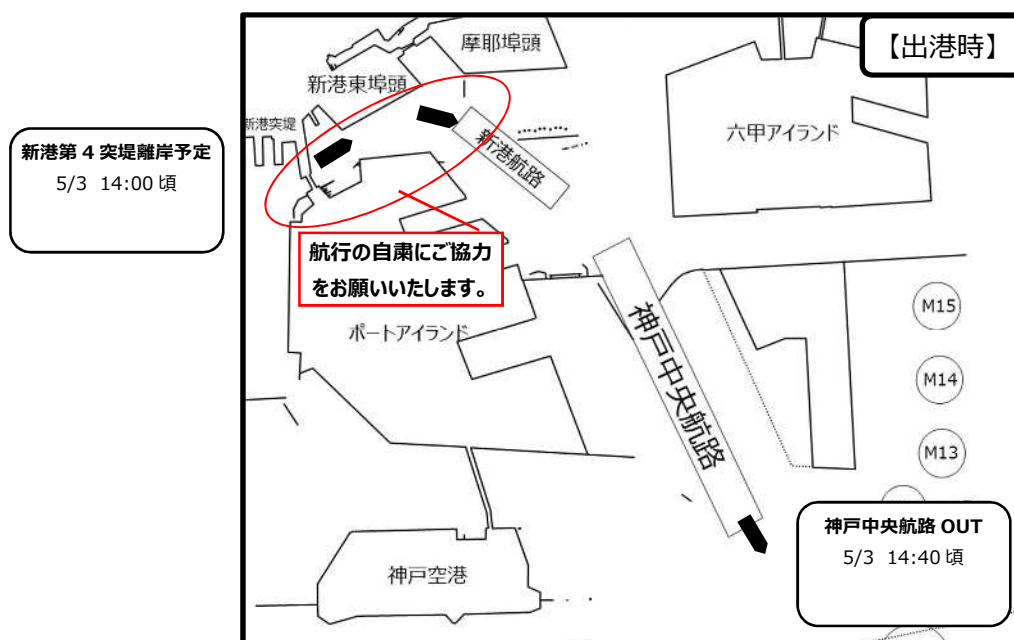

# 大型外航客船入出港のお知らせ

令和 6 年 4 月 15 日

神戸市港湾局海務課

大型外航客船“COSTA SERENA”（総トン数：114, 261 トン 全長：290.2m）が次の通り神戸港に寄港いたします。

入出港時刻 令和 6 年 5 月 3 日(金)06:30 着岸/5 月 3 日(金)14:00 出港

（事情により変更となる場合があります。）

大型外航客船入出港時、神戸大橋から新港航路間の航行を自粛していただきますよう、お願いいたします。航行の自粛についてのお問い合わせは、下記の連絡先にお問い合わせください。