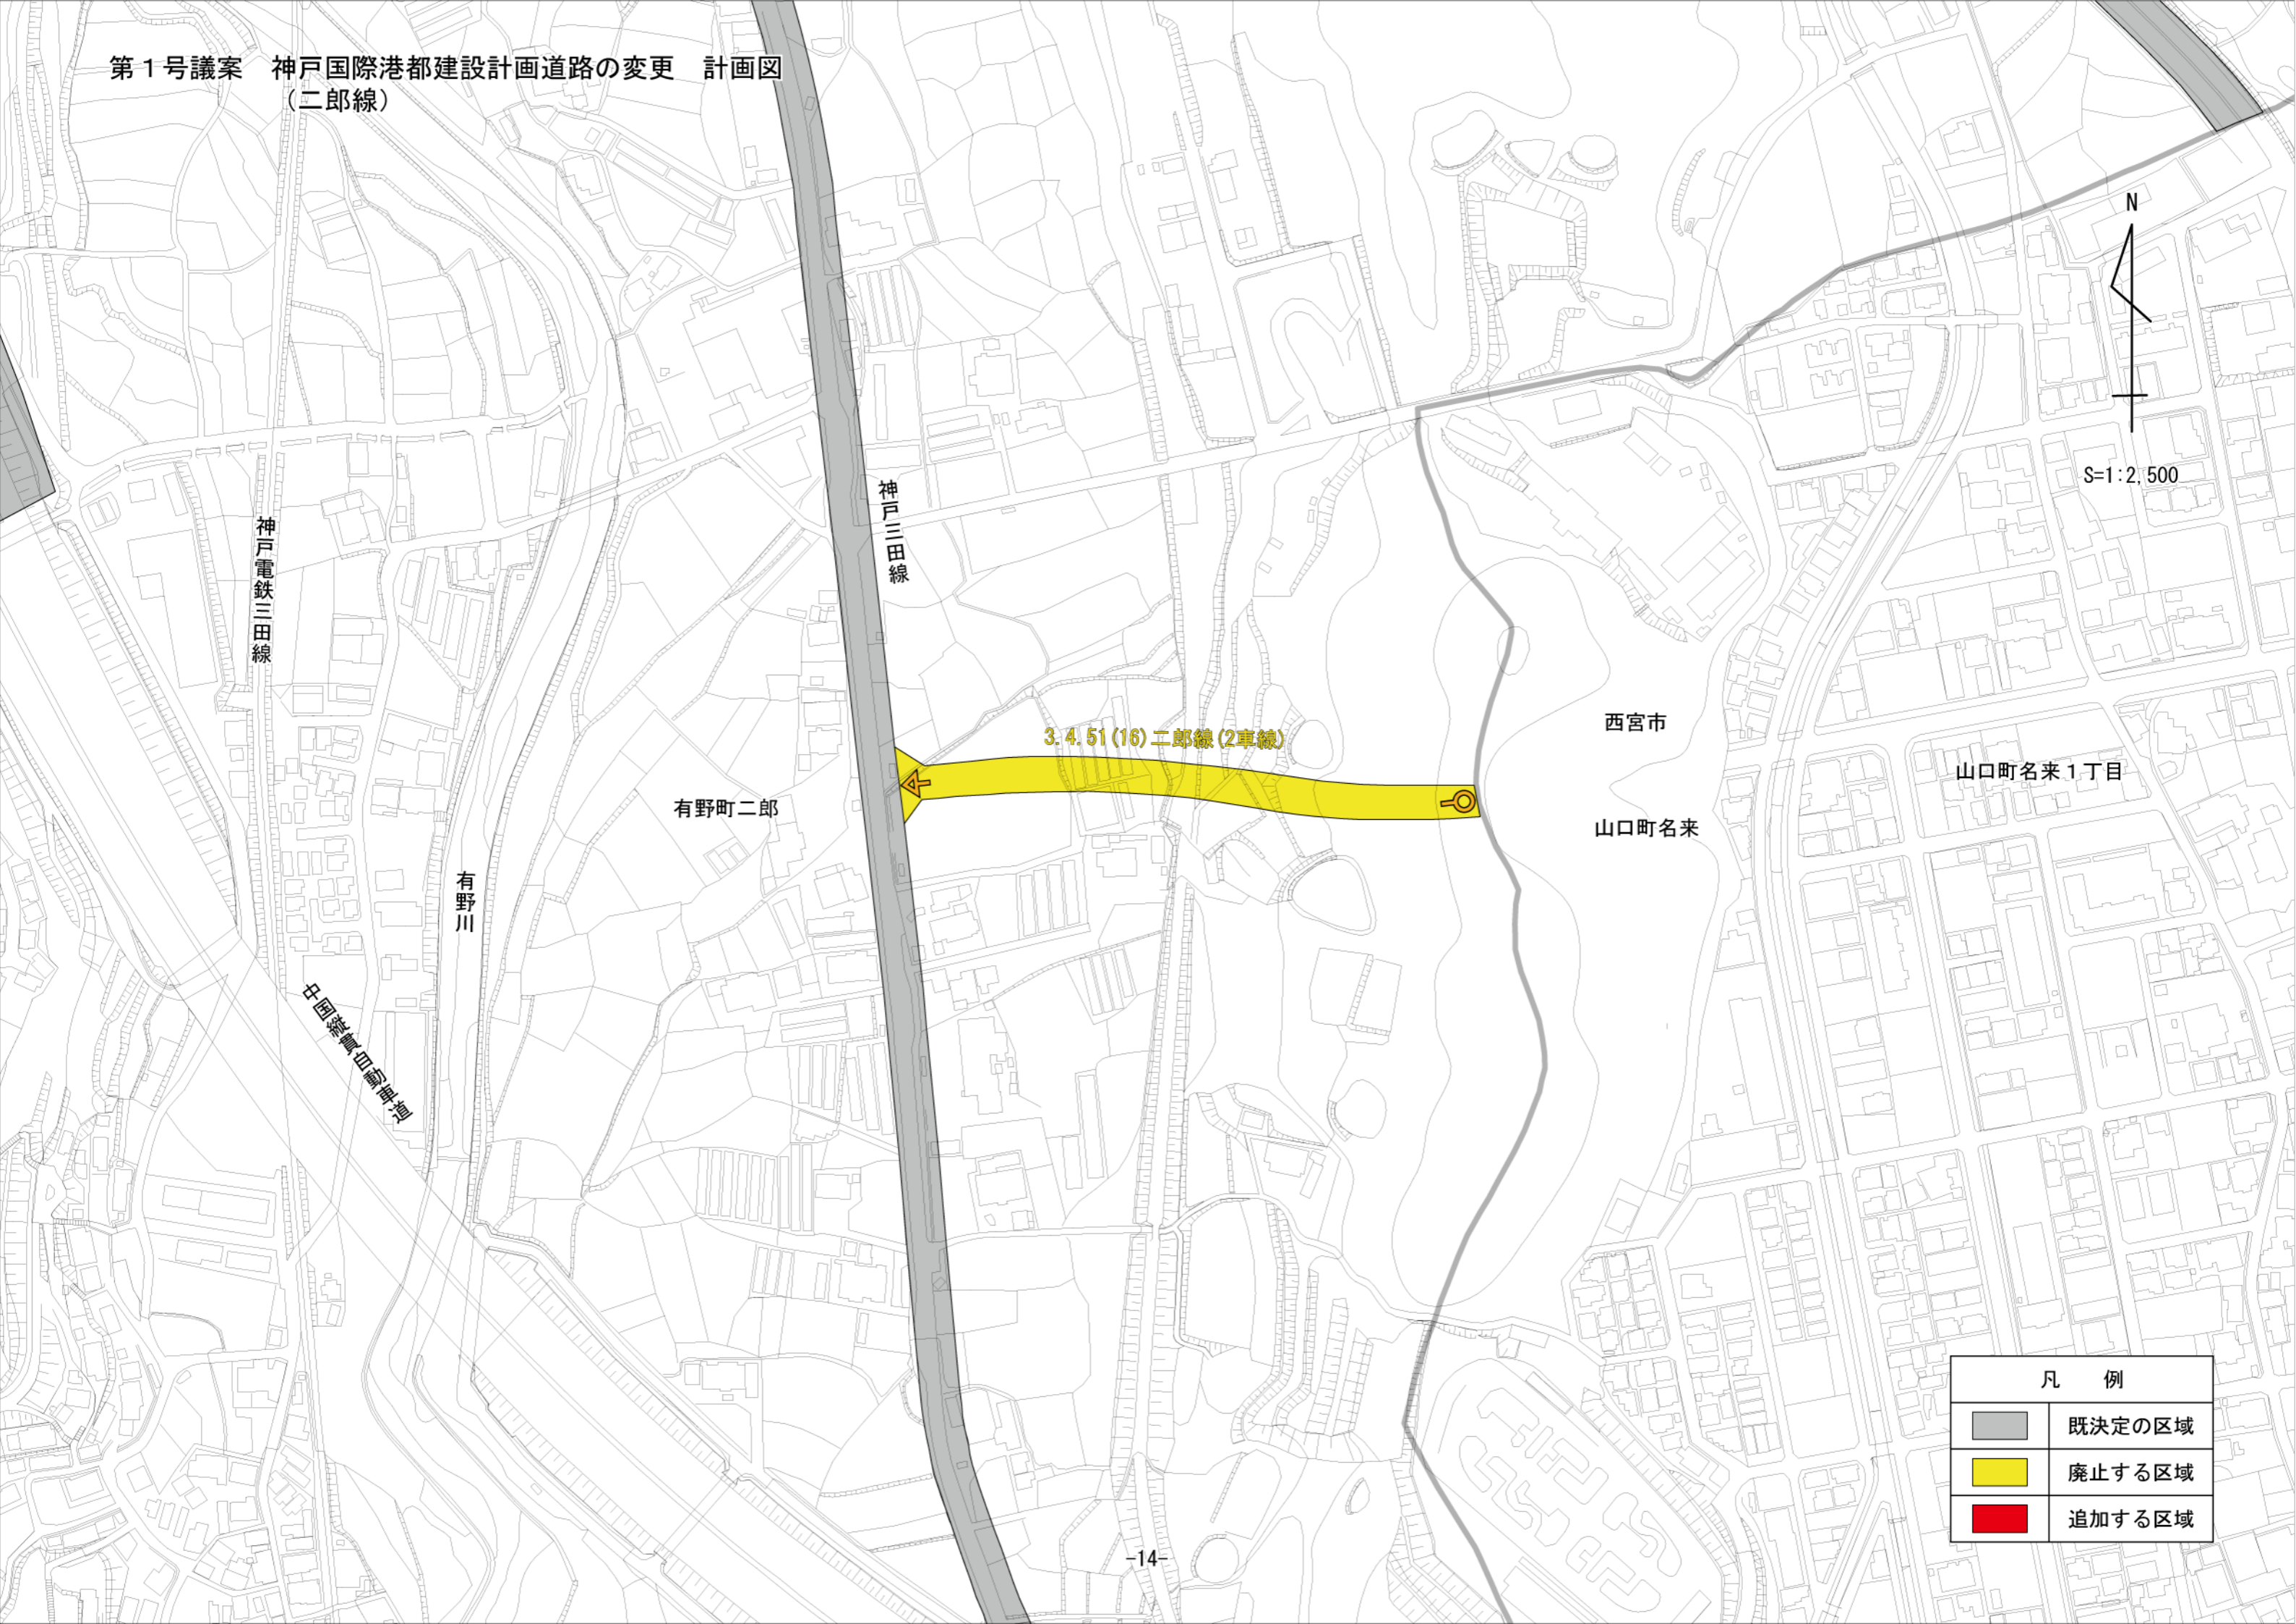

第1号議案 神戸国際港都建設計画道路の変更 計画図  
(二郎線)

凡 例	
	既決定の区域
	廃止する区域
	追加する区域