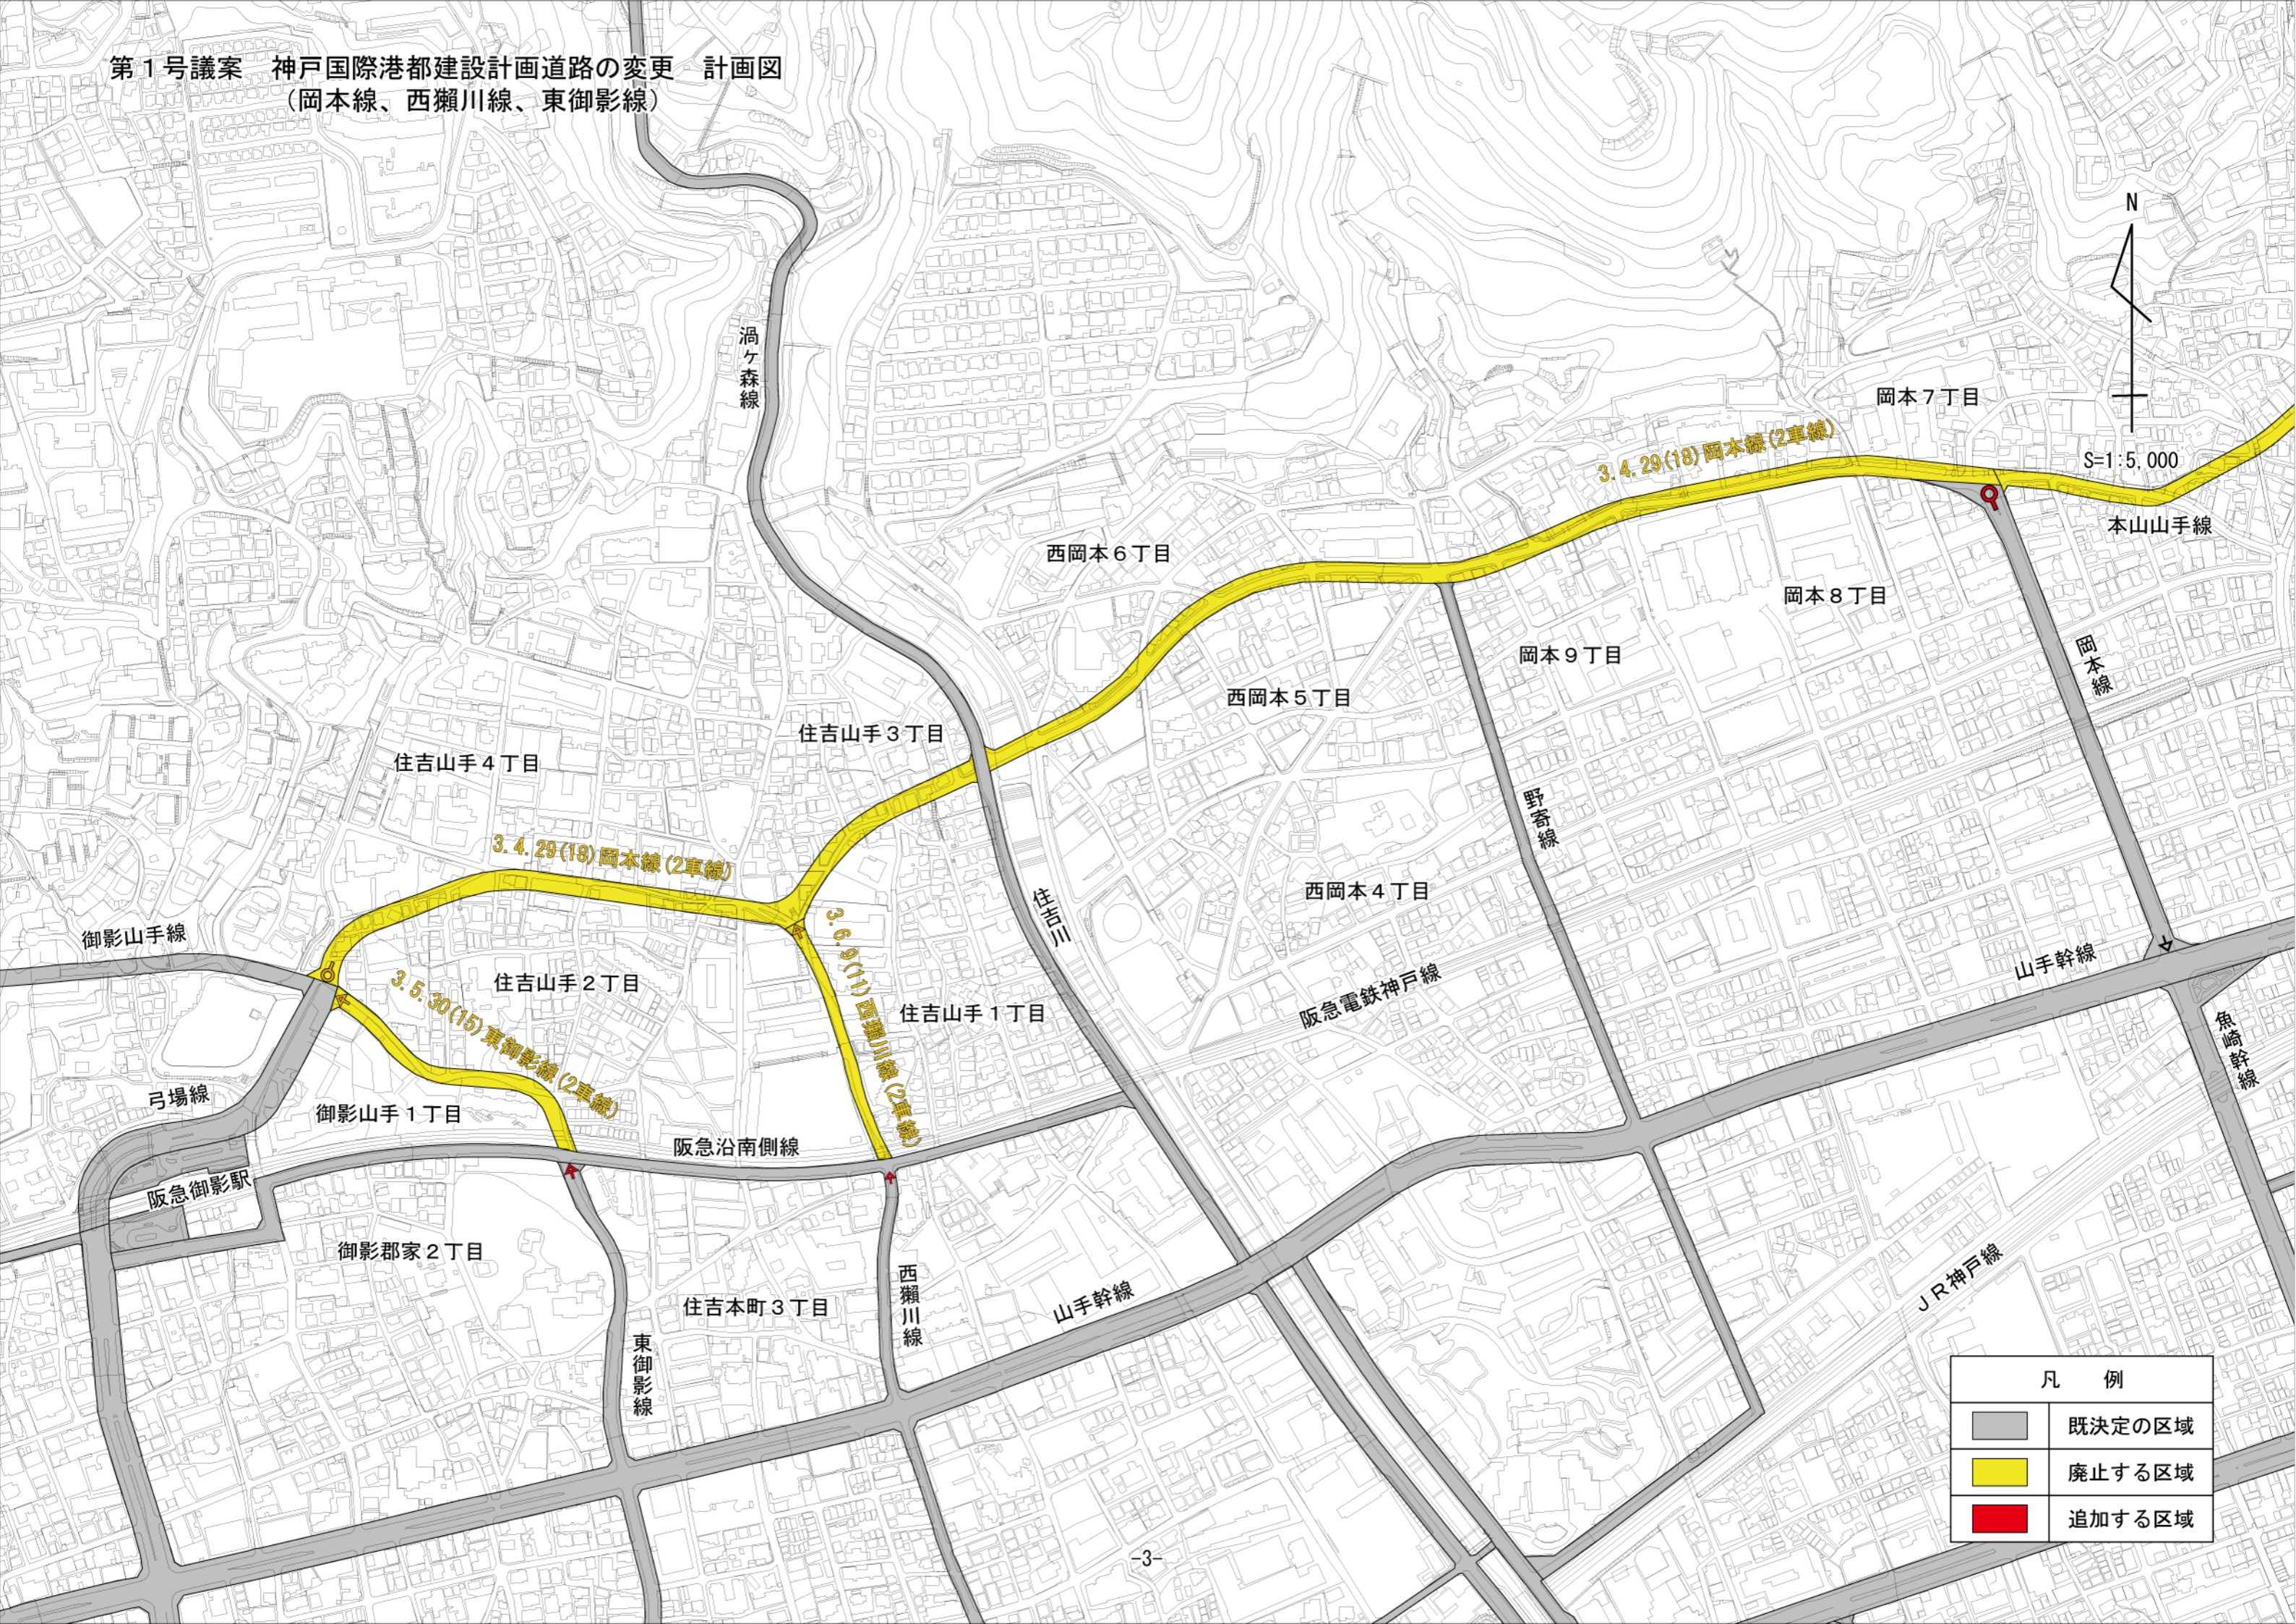

第1号議案 神戸国際港都建設計画道路の変更 計画図
 (岡本線、西瀬川線、東御影線)

凡 例	
	既決定の区域
	廃止する区域
	追加する区域