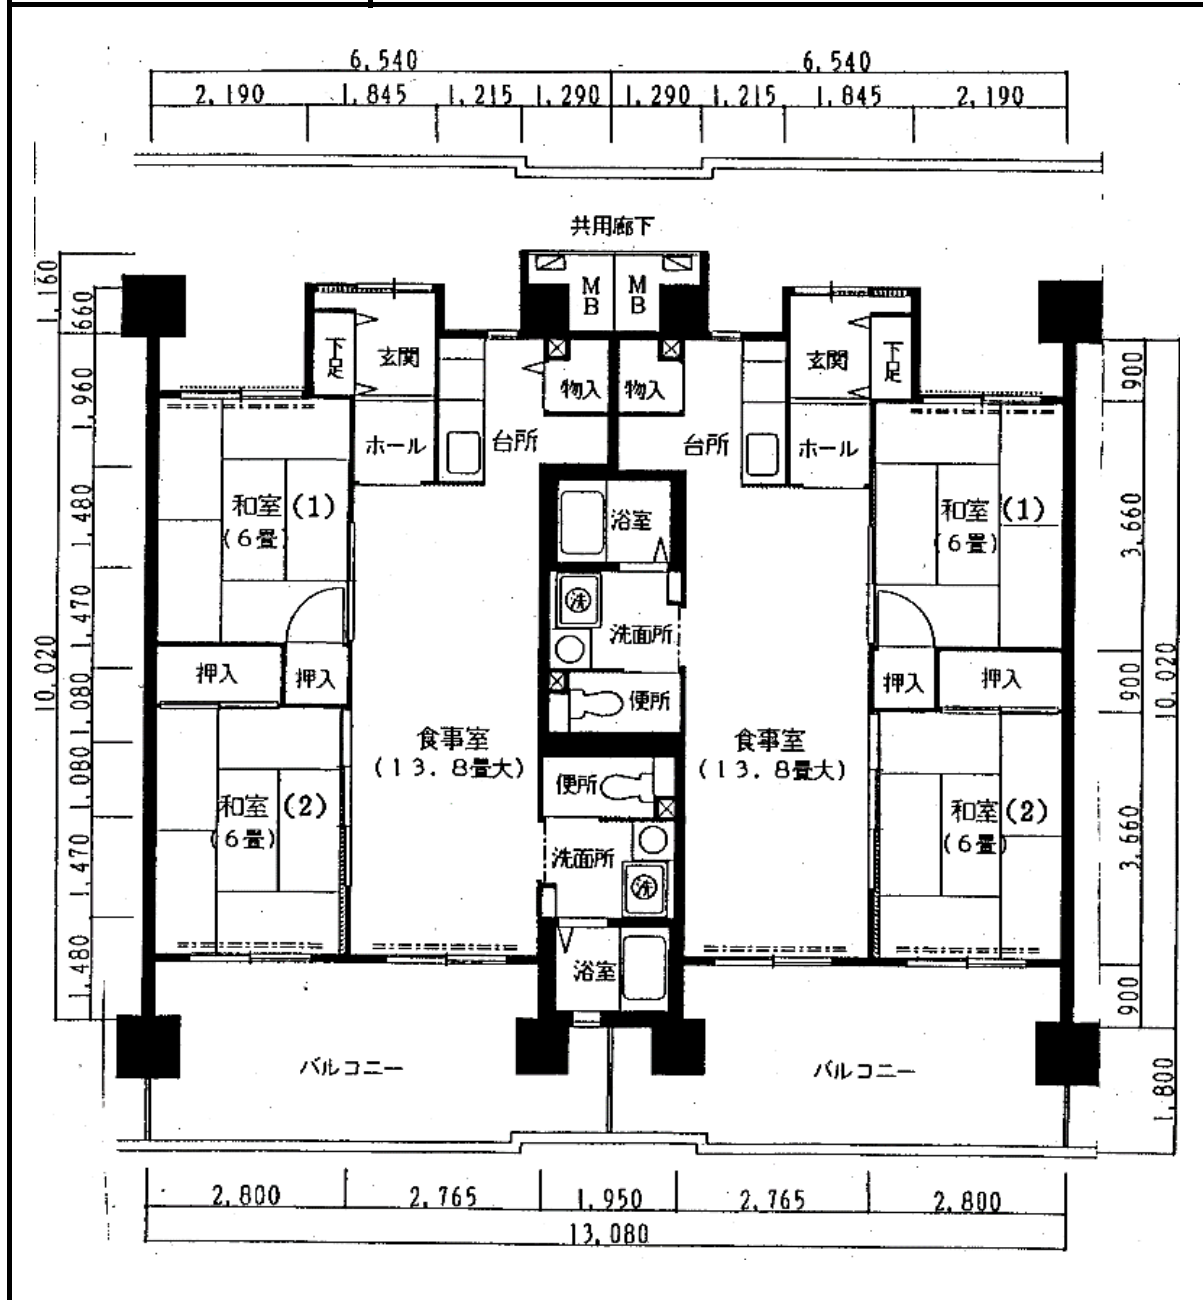

住宅	HAT神戸・灘の浜	
間取り	2DK	

住戸面積	住戸専用	59.28 m ²
	バルコニー	5.59 m ²
	合計	64.87 m ²
居室面積	和室1	6 帖
	和室2	6 帖
	DK	13.6 帖
備考		