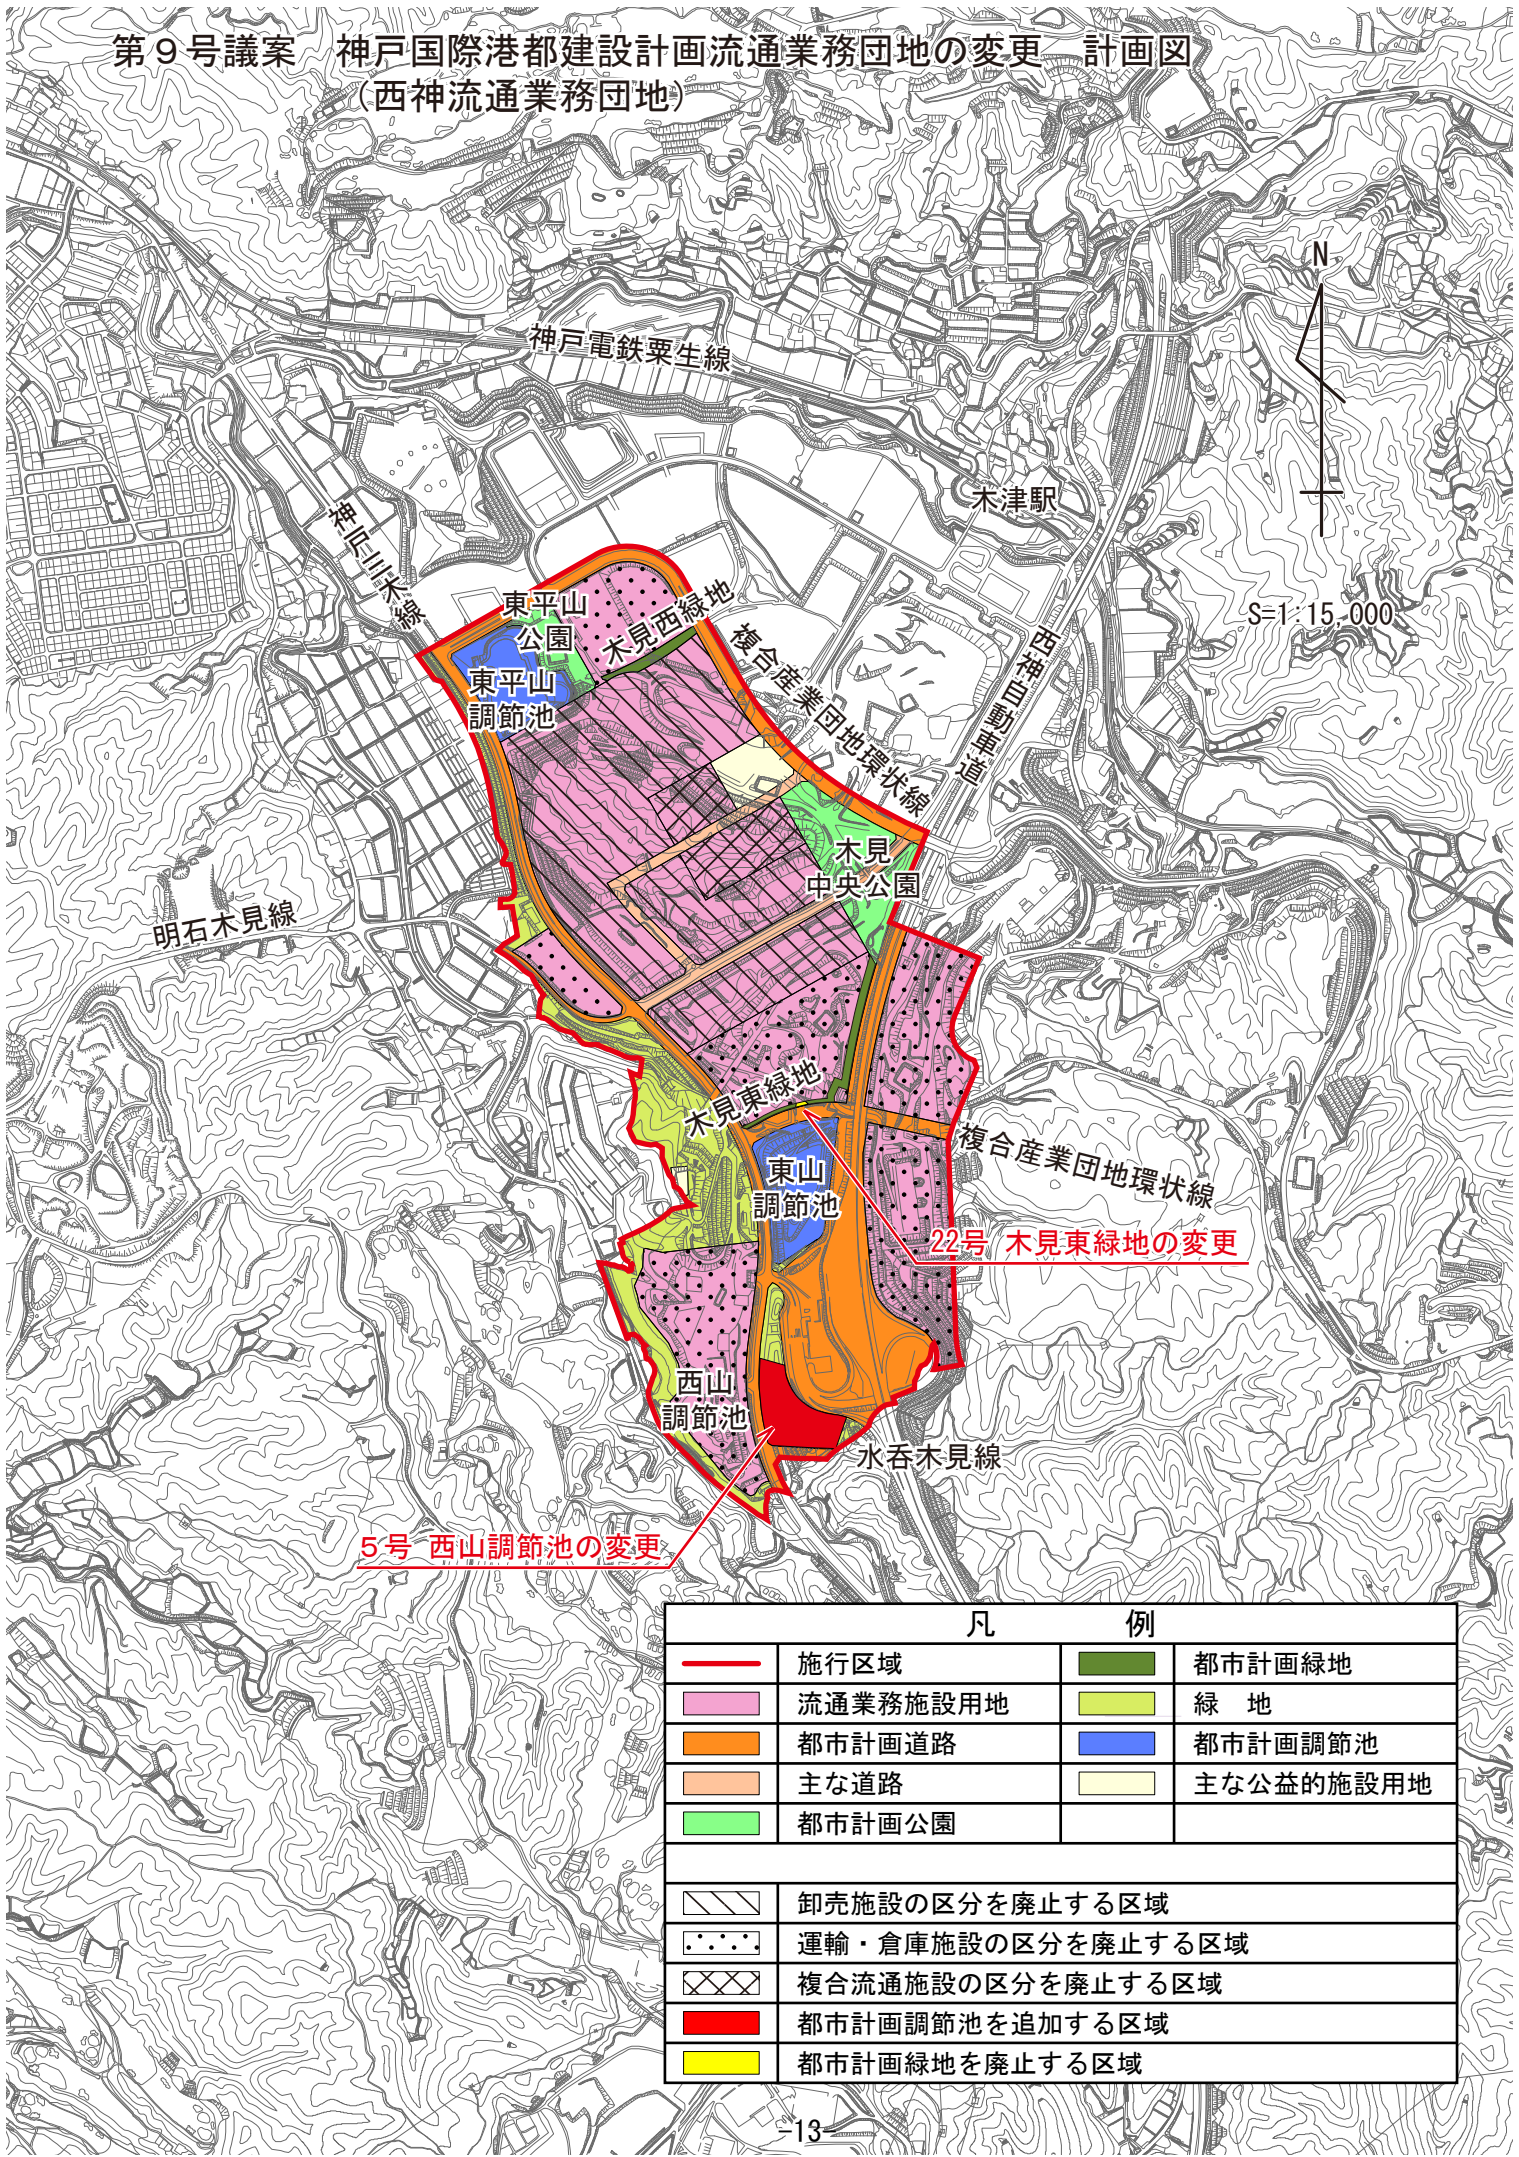

第9号議案 神戸国際港都建設計画流通業務団地の変更 計画図
 (西神流通業務団地)

凡		例	
	施行区域		都市計画緑地
	流通業務施設用地		緑地
	都市計画道路		都市計画調節池
	主な道路		主な公益的施設用地
	都市計画公園		
	卸売施設の区分を廃止する区域		
	運輸・倉庫施設の区分を廃止する区域		
	複合流通施設の区分を廃止する区域		
	都市計画調節池を追加する区域		
	都市計画緑地を廃止する区域		