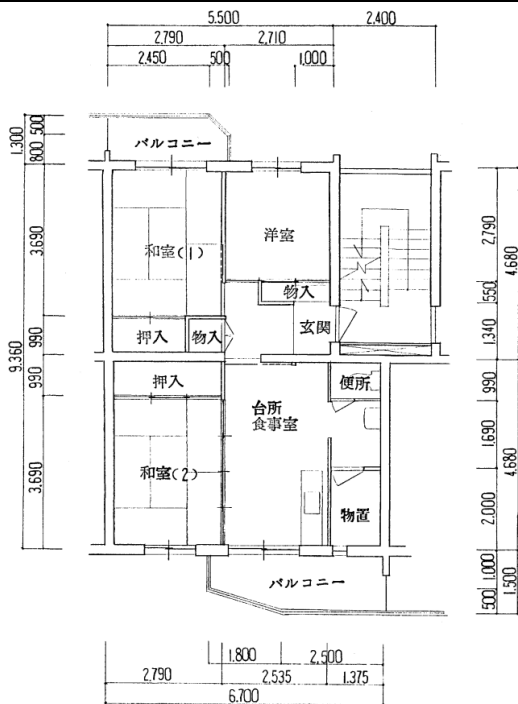

住宅	北落合
間取り	3DK

住戸面積	住戸専用	57.09 m ²
	バルコニー	9.71 m ²
	合計	66.80 m ²
居室面積	和室1	6 帖
	和室2	6 帖
	洋室	4 帖
	DK	7.1 帖
備考		