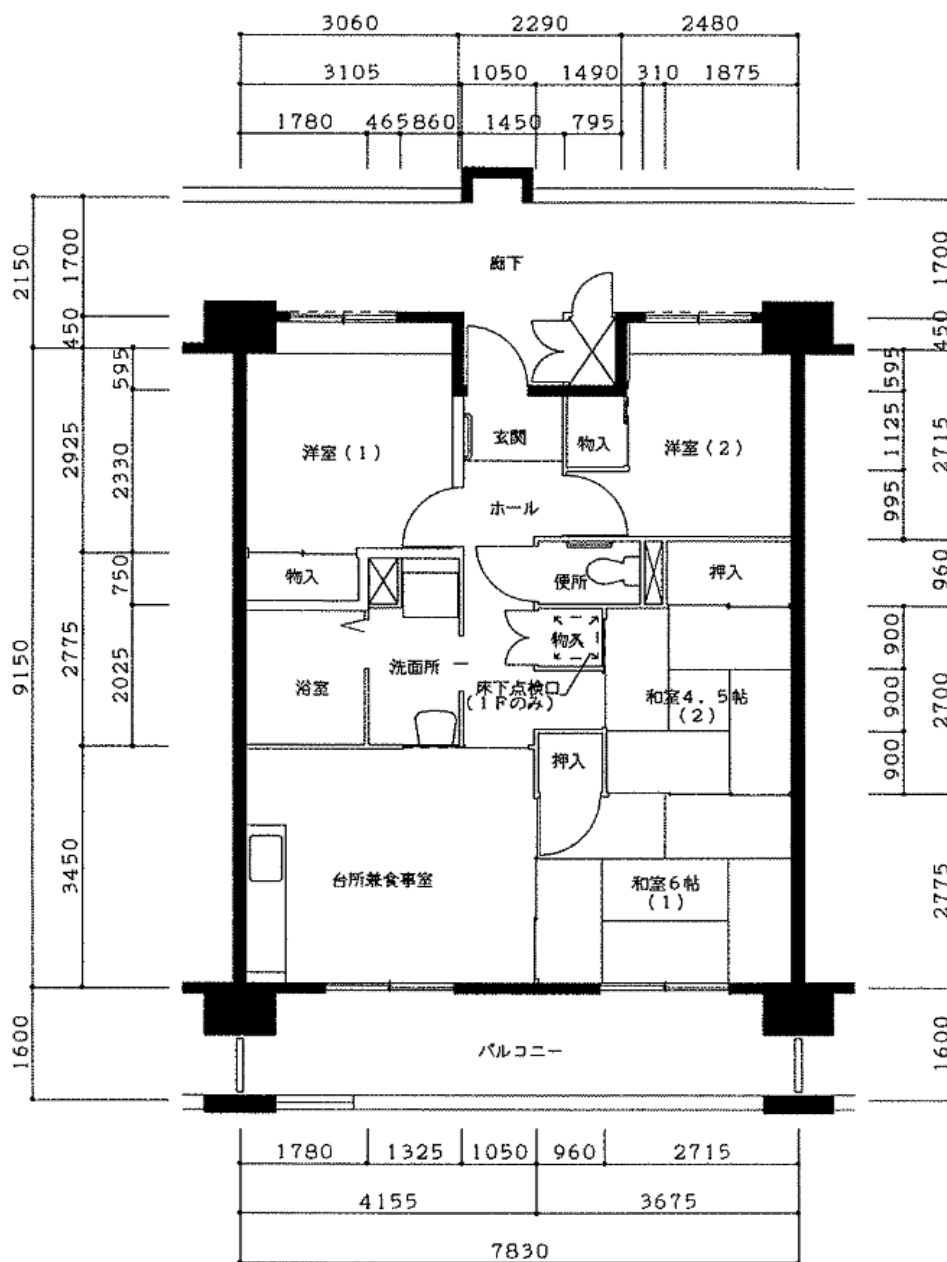

住宅	西神井吹台
間取り	4DK

住戸面積	住戸専用	70.28 m <sup>2</sup>
	バルコニー	12.53 m <sup>2</sup>
	合計	82.81 m <sup>2</sup>
居室面積	和室1	6 帖
	和室2	4.5 帖
	洋室1	4.7 帖
	洋室2	5.4 帖
	DK	8.7 帖
備考	反転タイプ・バルコニータイプ違いあり	