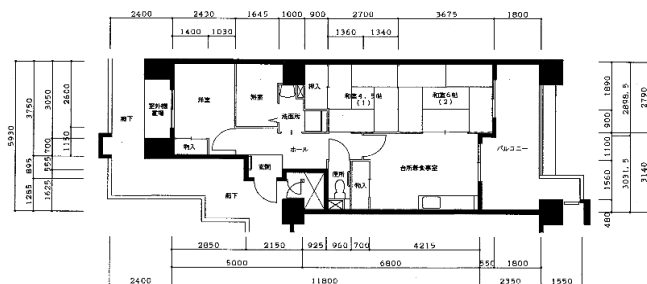

| | |
|-----|-------|
| 住宅 | 西神井吹台 |
| 間取り | 3DK |

| | | |
|------|-------|----------------------|
| 住戸面積 | 住戸専用 | 60.85 m ² |
| | バルコニー | 13.98 m ² |
| | 合計 | 74.83 m ² |
| 居室面積 | 和室1 | 6.0 帖 |
| | 和室2 | 4.5 帖 |
| | 洋室 | 4.9 帖 |
| | DK | 8.2 帖 |
| 備考 | | |