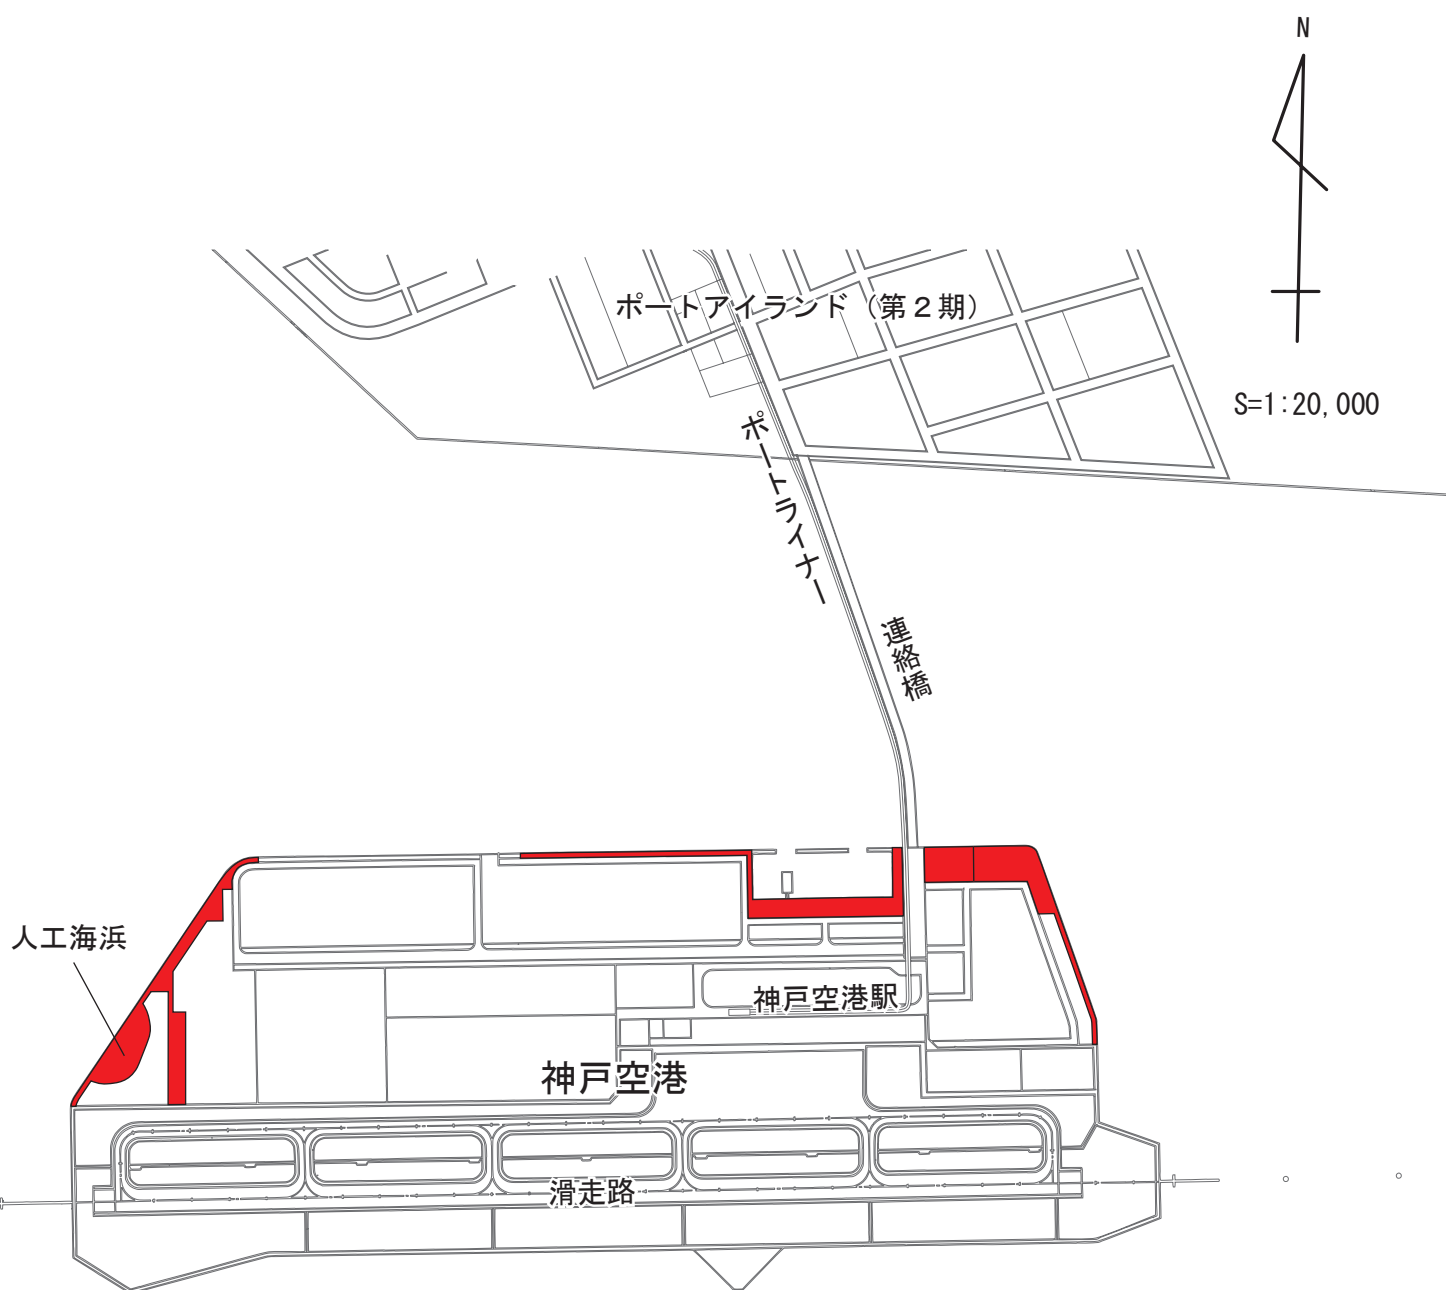

第4号議案 神戸国際港都建設計画臨港地区の変更 計画図

凡 例	
	追加する区域