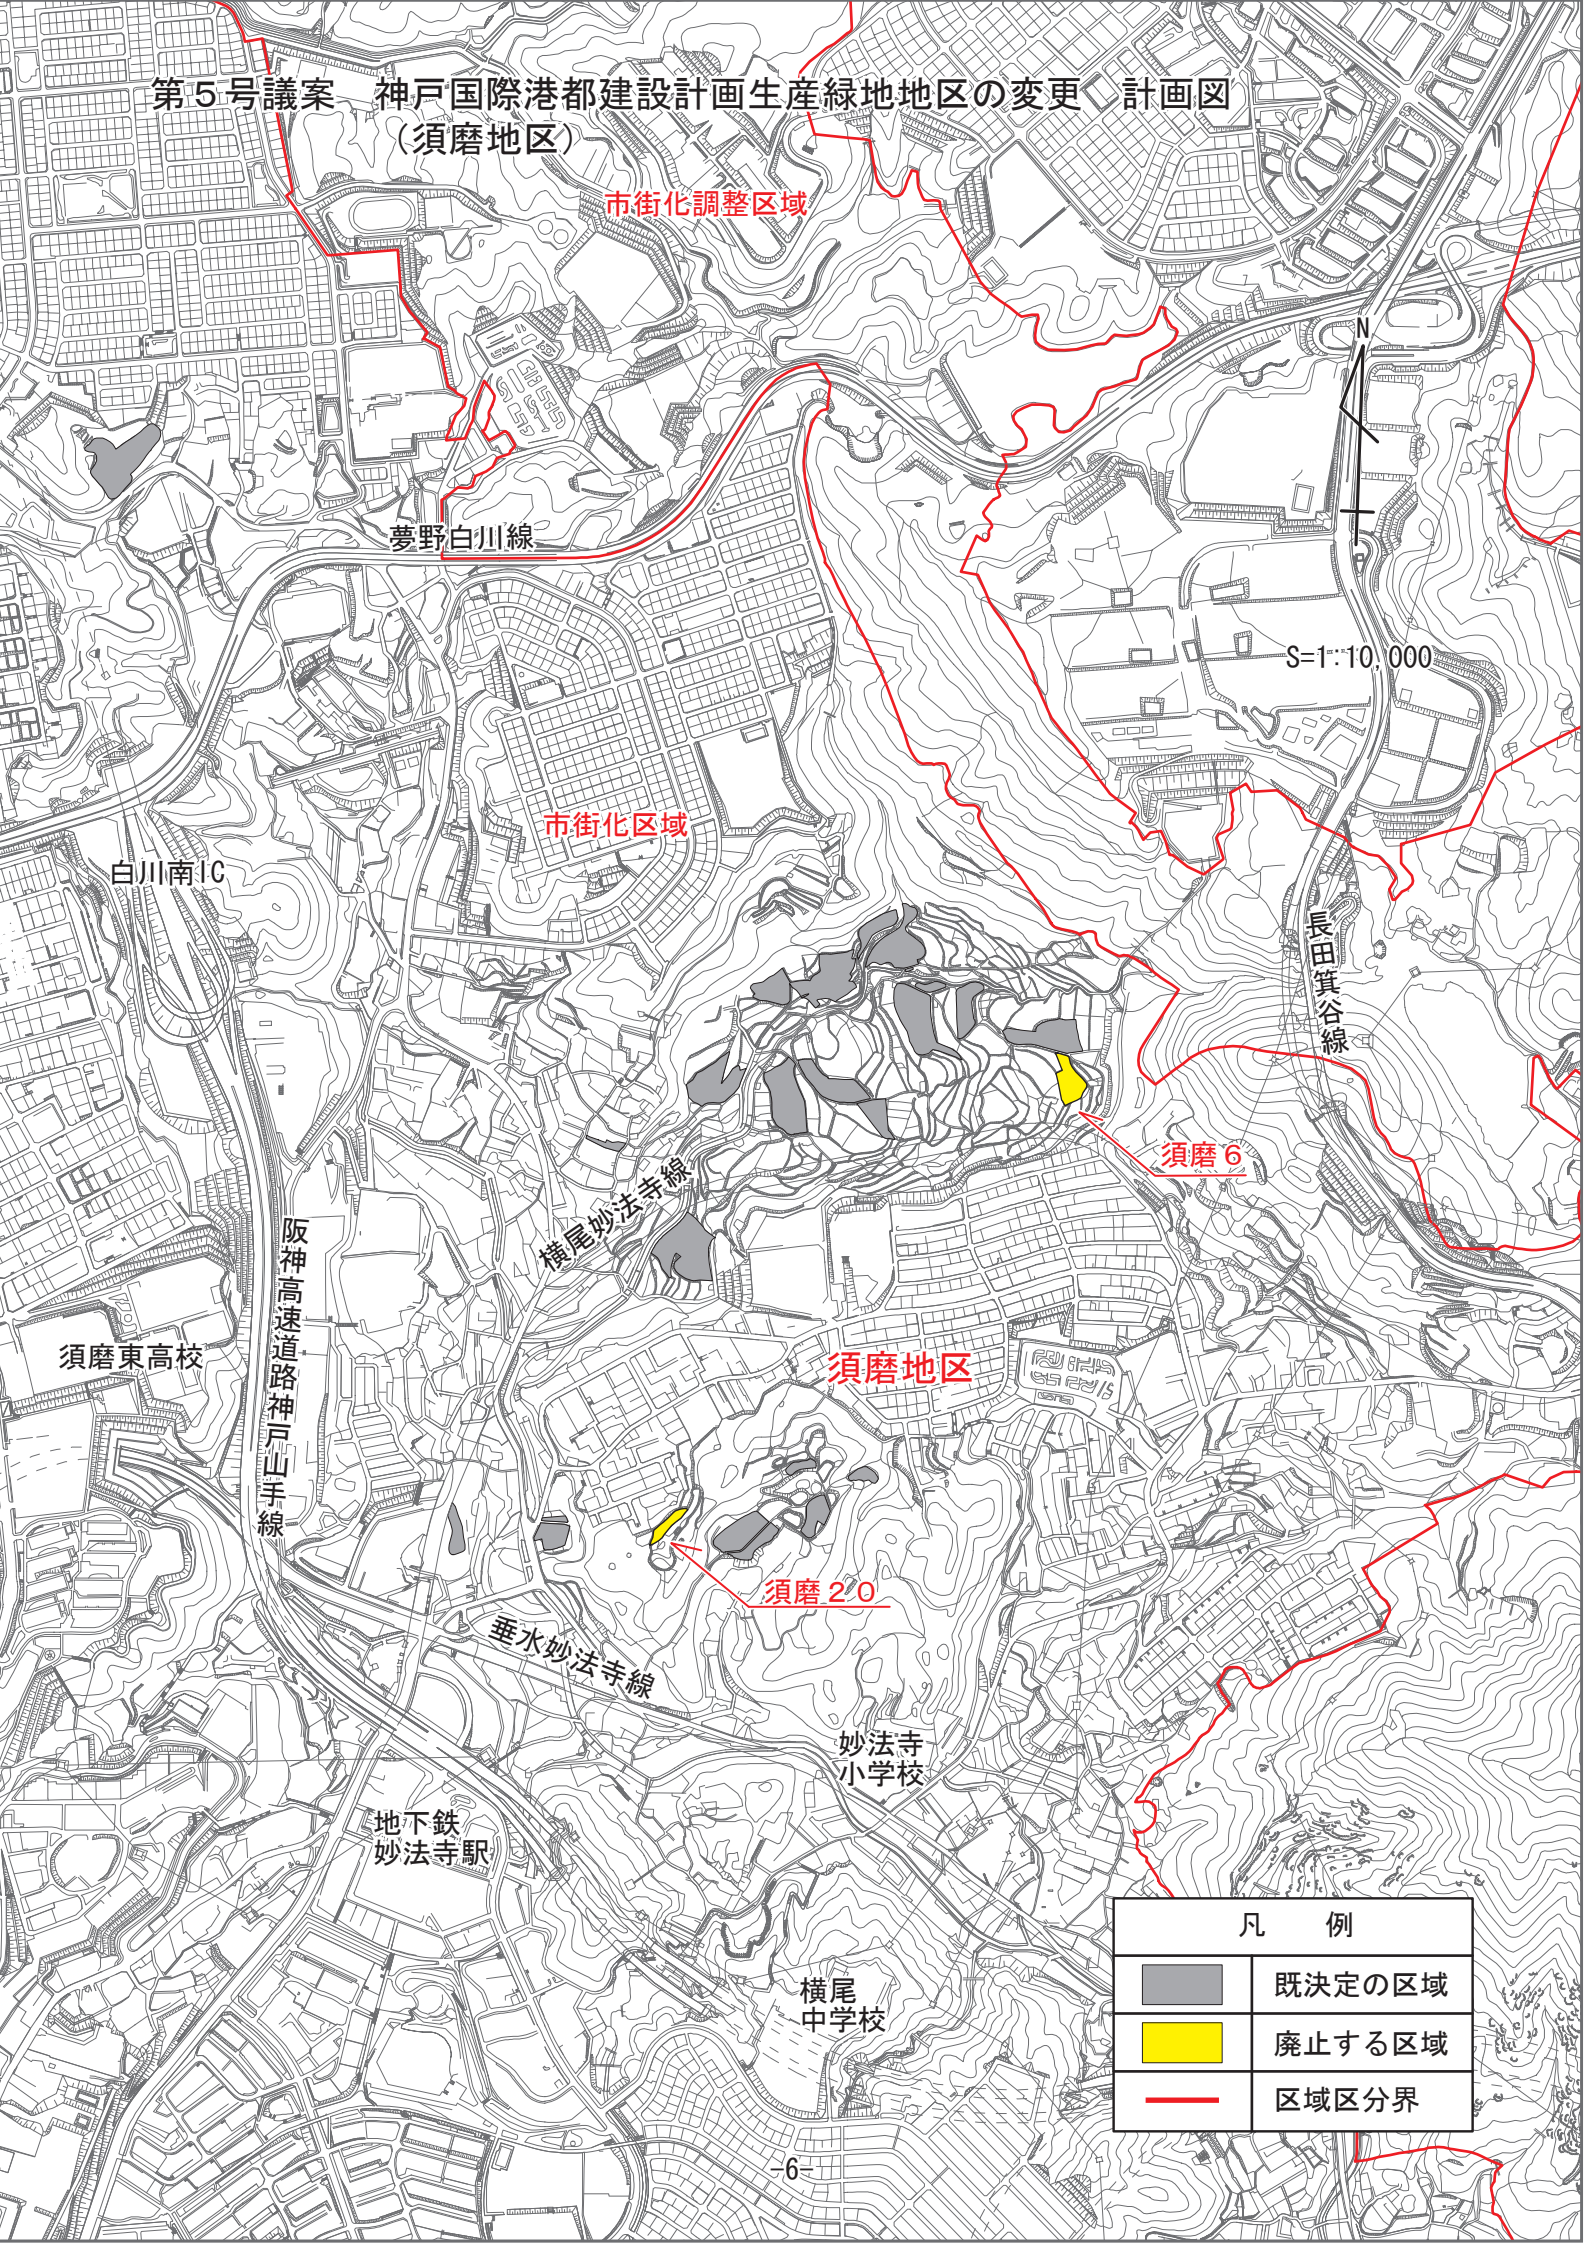

第5号議案 神戸国際港都建設計画生産緑地地区の変更計画図
(須磨地区)

市街化調整区域

夢野白川線

S=1:10,000

市街化区域

白川南IC

長田箕谷線

須磨6

横尾妙法寺線

須磨地区

須磨東高校

阪神高速道路神戸山手線

須磨20

垂水妙法寺線

妙法寺
小学校

地下鉄
妙法寺駅

横尾
中学校

凡 例

既決定の区域

廃止する区域

区域区分界