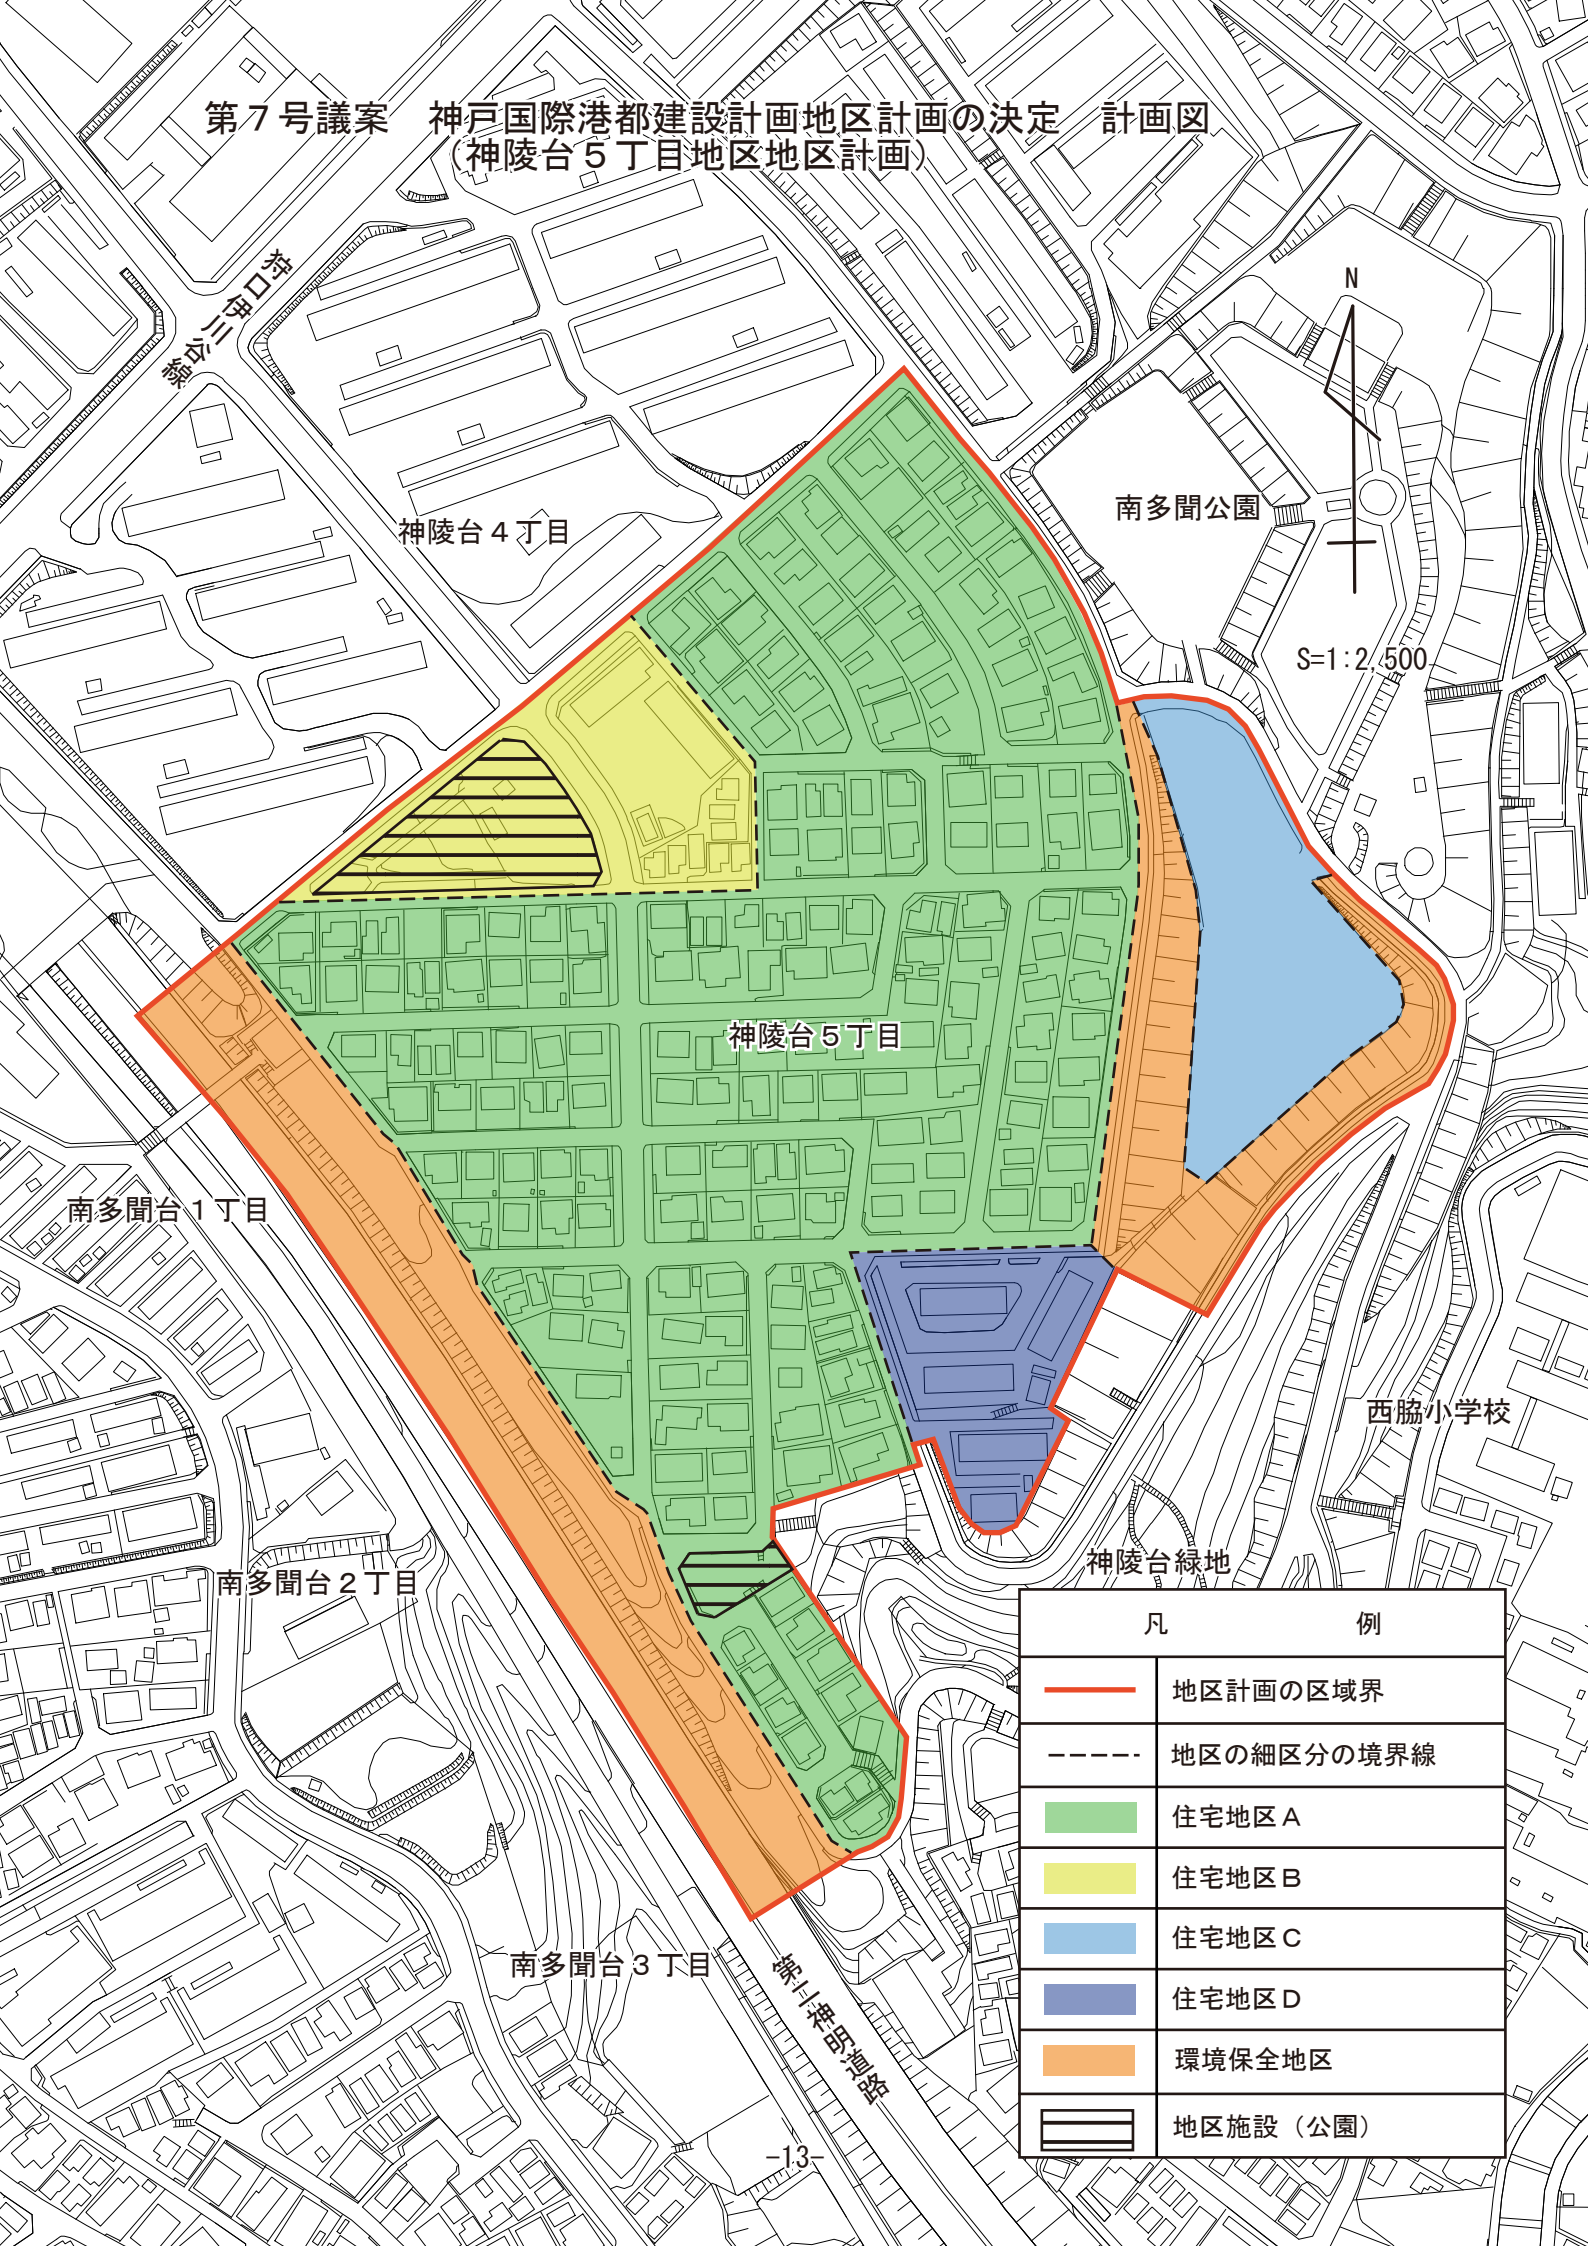

第7号議案 神戸国際港都建設計画地区計画の決定 計画図
 (神陵台5丁目地区地区計画)

凡	例
	地区計画の区域界
	地区の細区分の境界線
	住宅地区 A
	住宅地区 B
	住宅地区 C
	住宅地区 D
	環境保全地区
	地区施設 (公園)