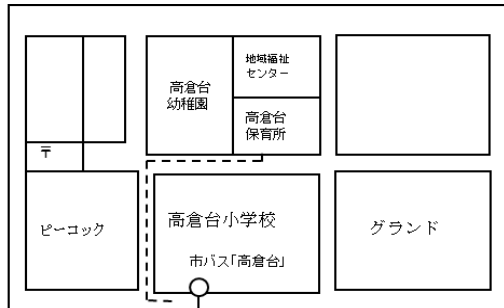

園庭開放のおしらせ

須磨区公立保育所では、感染予防をした上で園庭開放を行っています。
詳しくは各保育所にご確認ください。ぜひ、保育所に遊びに来てくださいね。

須磨保育所

開放日：月～金 10:00～11:30
TEL：078-732-4842

板宿駅から西へ徒歩5分

たかとり保育所

開放日：月～金 10:00～11:00
TEL：078-733-4000

JR 鷹取駅から南西へ徒歩3分

高倉台保育所

開放日：月 10:00～11:30
TEL：078-734-0092

市バス75系統「高倉台」より徒歩3分

★北へ徒歩3分75番(妙法寺行)(須磨一の谷行)が並んでいます

竜が台保育所

開放日：月～金 10:15～11:15
TEL：078-792-8830

地下鉄名谷駅から南へ徒歩6分

毎月最終
木曜日は、絵本の日です