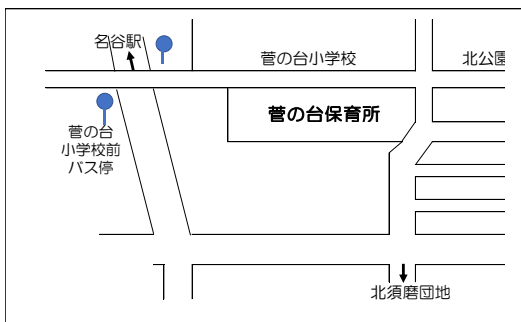

園庭開放のおしらせ

須磨区公立保育所では、感染予防をした上で園庭開放を行っています。
詳しくは各保育所にご確認ください。ぜひ、保育所に遊びに来てくださいね。

須磨保育所

開放日：月～金 10:00～11:30
TEL：078-732-4842

板宿駅から西へ徒歩5分

たかとり保育所

開放日：月～金 10:00～11:00
TEL：078-733-4000

JR 鷹取駅から南西へ徒歩3分

高倉台保育所

開放日：月 10:00～11:30
TEL：078-734-0092

市バス75系統「高倉台」より徒歩3分

★北へ徒歩3分75番(妙法寺行)(須磨一の谷行)が並んでいます

竜が台保育所

開放日：月～金 10:15～11:15
TEL：078-792-8830

地下鉄名谷駅から南へ徒歩6分

毎月最終
木曜日は、絵本の日です

菅の台保育所

開放日：月～金 10:15～11:30
TEL：078-791-0678

市バス73系統「菅の台小学校前」より徒歩3分

あなたの子育て応援します

- 子どものかわり方がわからない
 - 親子のひろばに行きたい・でも少し不安だな
 - だれかに話を聞いてもらいたい 等
- 気になる事、困っている事などがあればご連絡下さい。
保育士と一緒に考えていきましょう。

神戸市地域子育て支援須磨区担当
TEL: 078-731-5033 (地域子育て相談ルーム)
✉ : ikujisodan@office.city.kobe.lg.jp