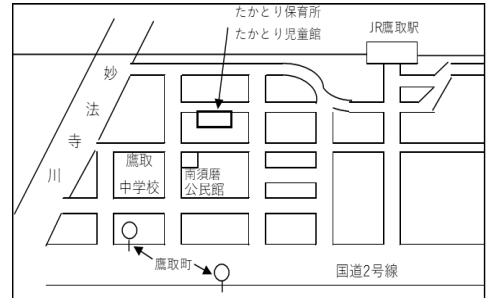

園庭開放のおしらせ

須磨区公立保育所では、感染予防をした上で園庭開放を行っています。
詳しくは各保育所にご確認ください。ぜひ、保育所に遊びに来てくださいね。

須磨保育所

開放日：月～金 10:00～11:30
TEL：078-732-4842

板宿駅から西へ徒歩5分

たかとり保育所

開放日：月～金 10:00～11:00
TEL：078-733-4000

JR 鷹取駅から南西へ徒歩3分

高倉台保育所

開放日：月 10:00～11:30
TEL：078-734-0092

市バス75系統「高倉台」より徒歩3分

★北へ徒歩3分75番(妙法寺行)(須磨一の谷行)が並んでいます

竜が台保育所

開放日：月～金 10:15～11:15
TEL：078-792-8830

地下鉄名谷駅から南へ徒歩6分

毎月最終
木曜日は、絵本の日です