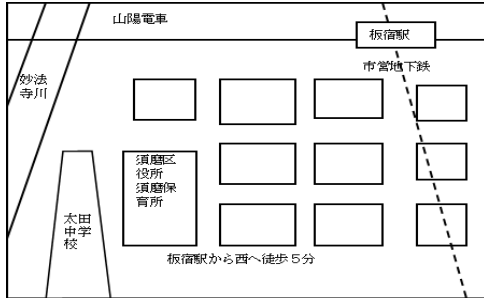

園庭開放のおしらせ

須磨区公立保育所では、感染予防をした上で園庭開放を行っています。
詳しくは各保育所にご確認ください。ぜひ、保育所に遊びに来てくださいね。

須磨保育所

開放日：月～金 10:00～11:30
TEL：078-732-4842

板宿駅から西へ徒歩5分

たかとり保育所

開放日：月～金 10:00～11:00
TEL：078-733-4000

JR 鷹取駅から南西へ徒歩3分

高倉台保育所

開放日：月 10:00～11:30
TEL：078-734-0092

市バス75系統「高倉台」より徒歩3分

★北へ徒歩3分75番(妙法寺行)(須磨一の谷行)が並んでいます

竜が台保育所

開放日：月～金 10:15～11:15
TEL：078-792-8830

地下鉄名谷駅から南へ徒歩6分

毎月最終
木曜日は、絵本の日です