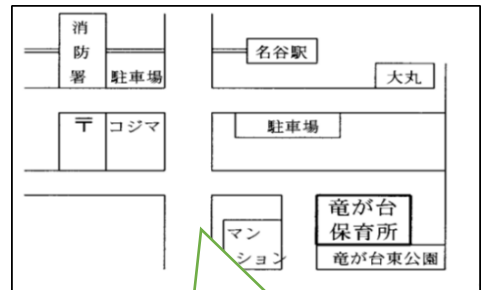

高倉台保育所

開放日：月 10:00～11:30
TEL：078-734-0092

市バス75系統「高倉台」より徒歩3分

★北へ徒歩3分75番(妙法寺行)(須磨一の谷行)が並んでいます

竜が台保育所

開放日：月～金 10:15～11:15
TEL：078-792-8830

地下鉄名谷駅から南へ徒歩6分

毎月最終
木曜日は、絵本の日です

菅の台保育所

開放日：月～金 10:15～11:30
TEL：078-791-0678

市バス73系統「菅の台小学校前」より徒歩3分

あなたの子育て応援します

- 子どものかわり方がわからない
 - 親子のひろばに行きたい・でも少し不安だな
 - だれかに話を聞いてもらいたい 等
- 気になる事、困っている事などがあればご連絡下さい。
保育士と一緒に考えていきましょう。

神戸市地域子育て支援須磨区担当
TEL: 078-731-5033 (地域子育て相談ルーム)
✉ : ikujisodan@office.city.kobe.lg.jp