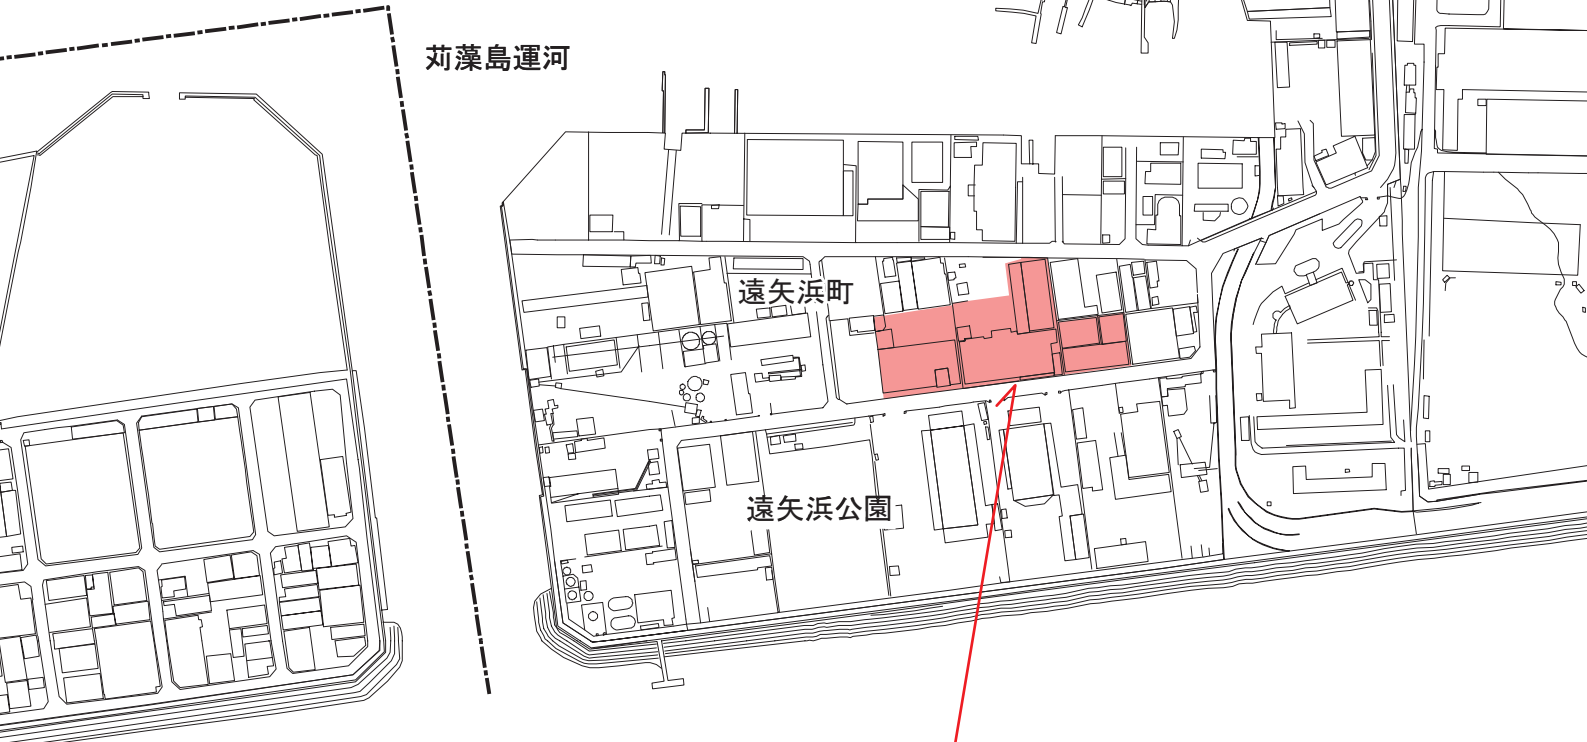

第4号議案 一般廃棄物処理施設の敷地の位置 位置図
(兵庫区遠矢浜町)

一般廃棄物処理施設
面積：約0.9ha

凡 例	
	敷地の位置