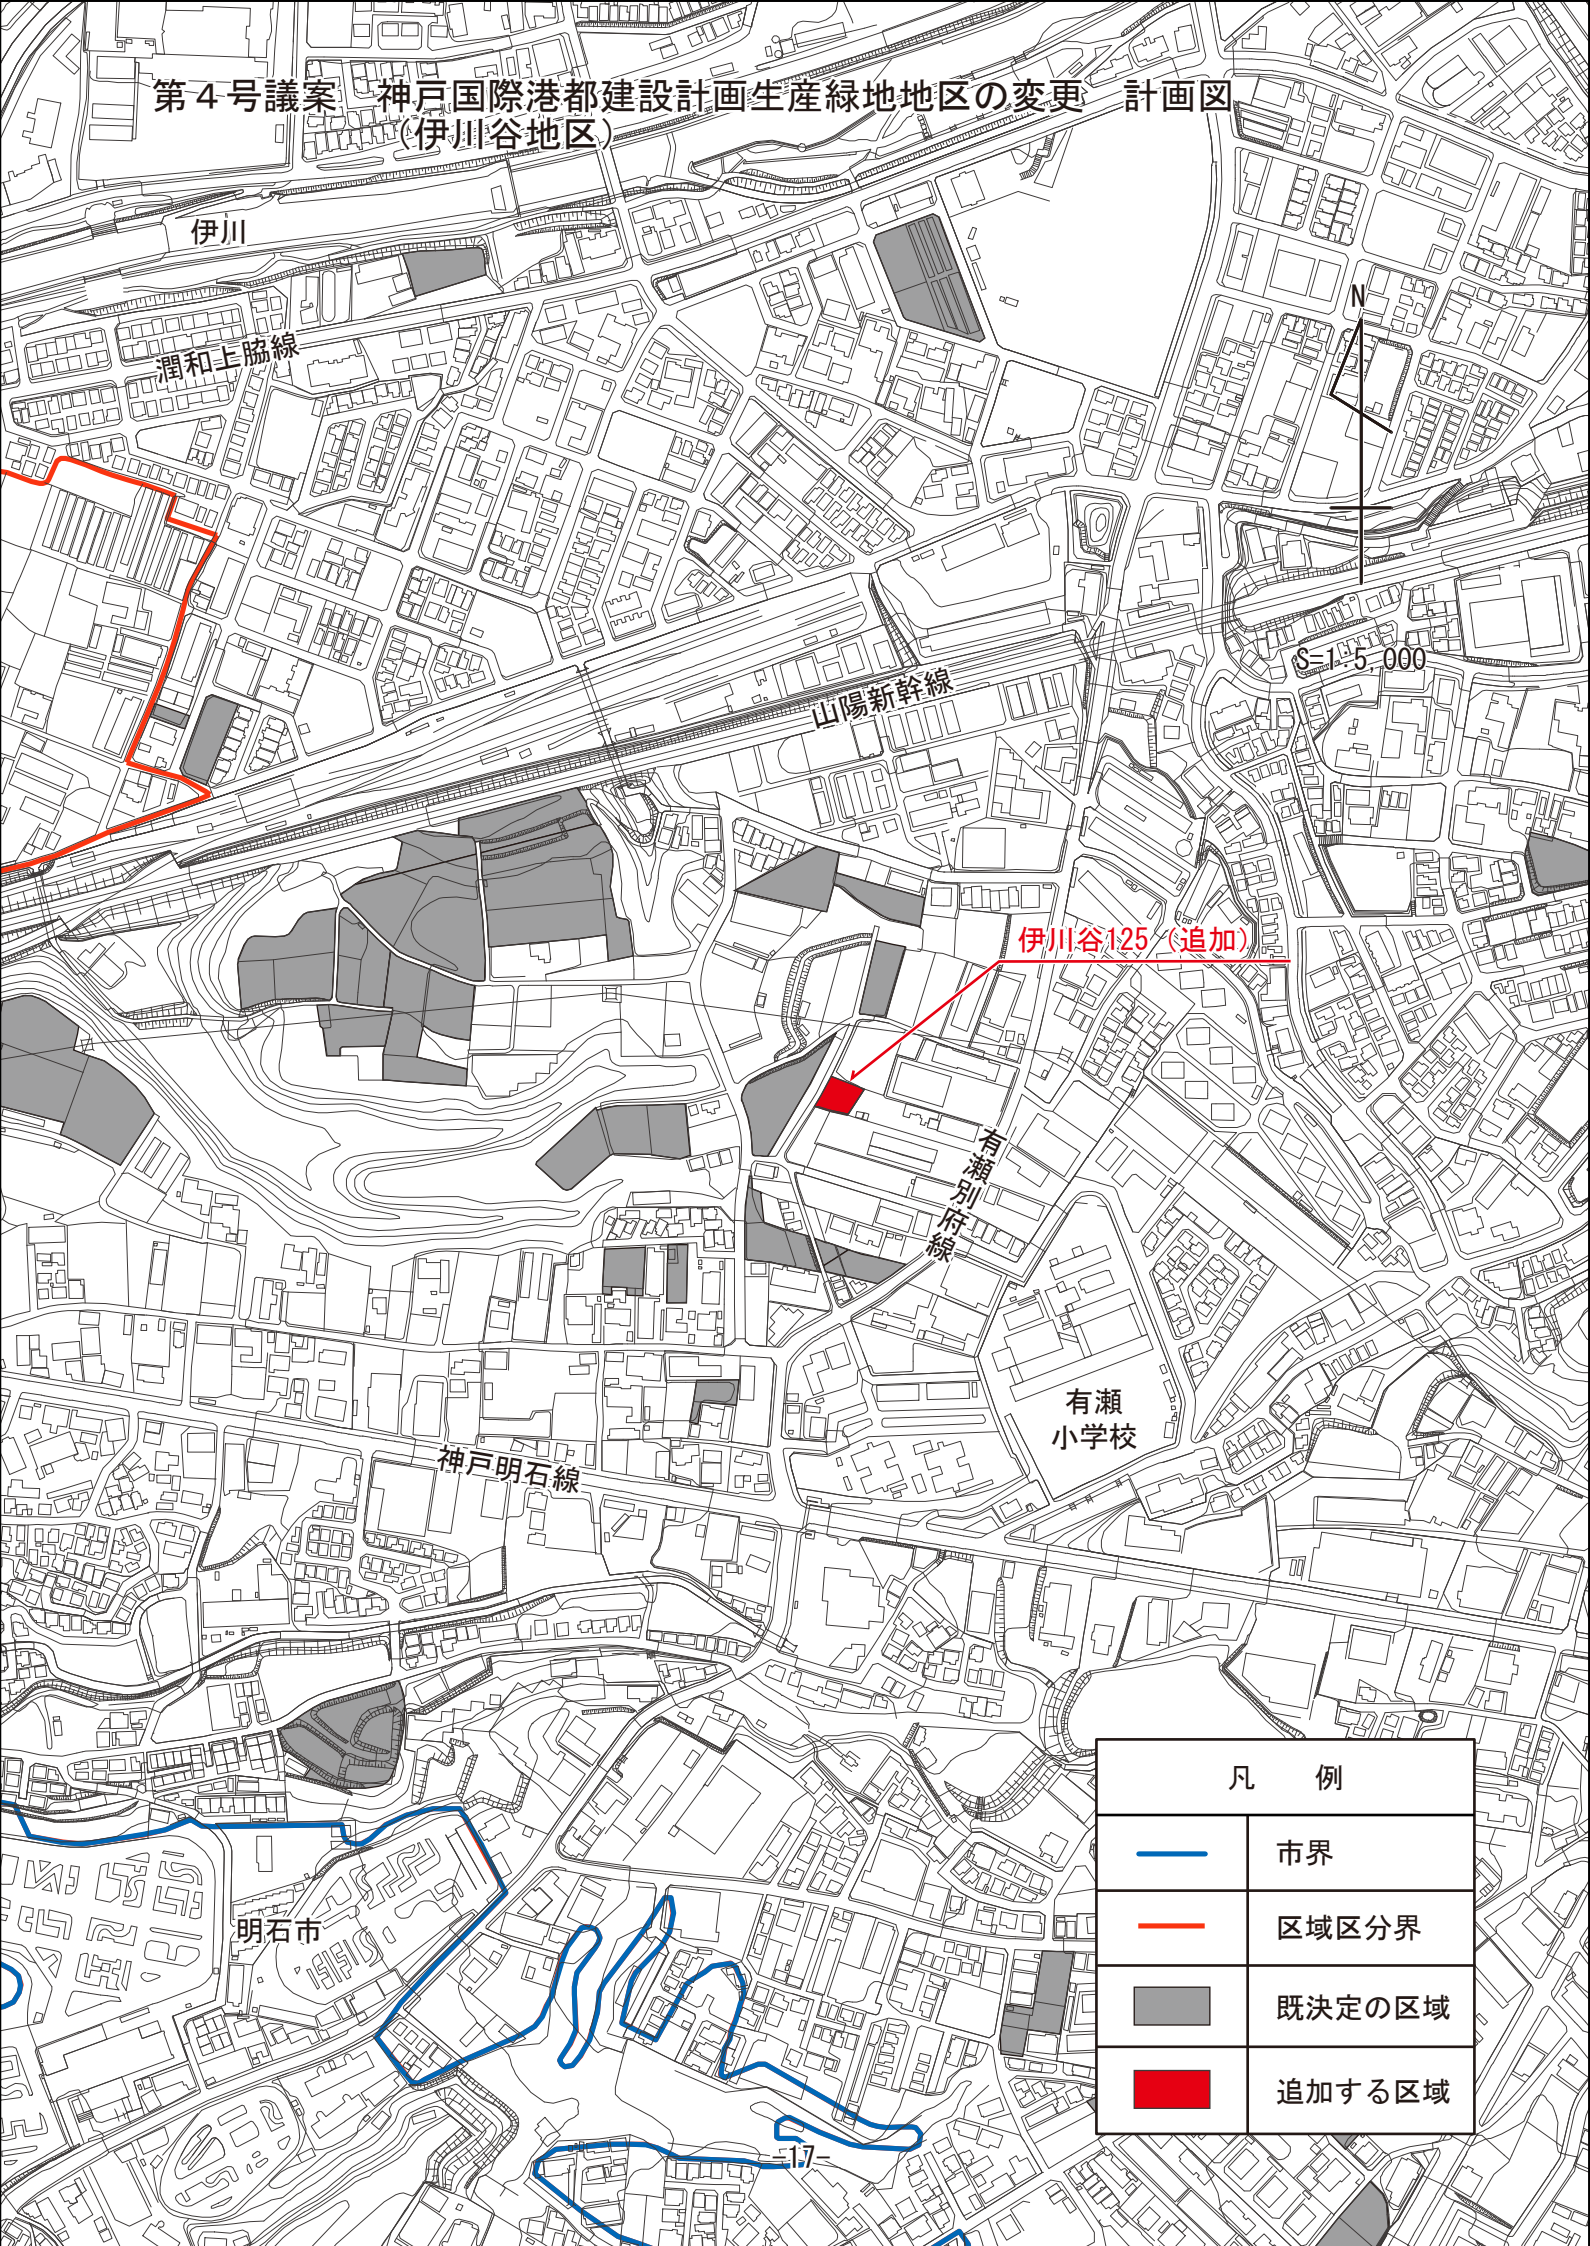

第4号議案 神戸国際港都建設計画生産緑地地区の変更 計画図  
(伊川谷地区)

凡 例	
	市界
	区域区分界
	既決定の区域
	追加する区域