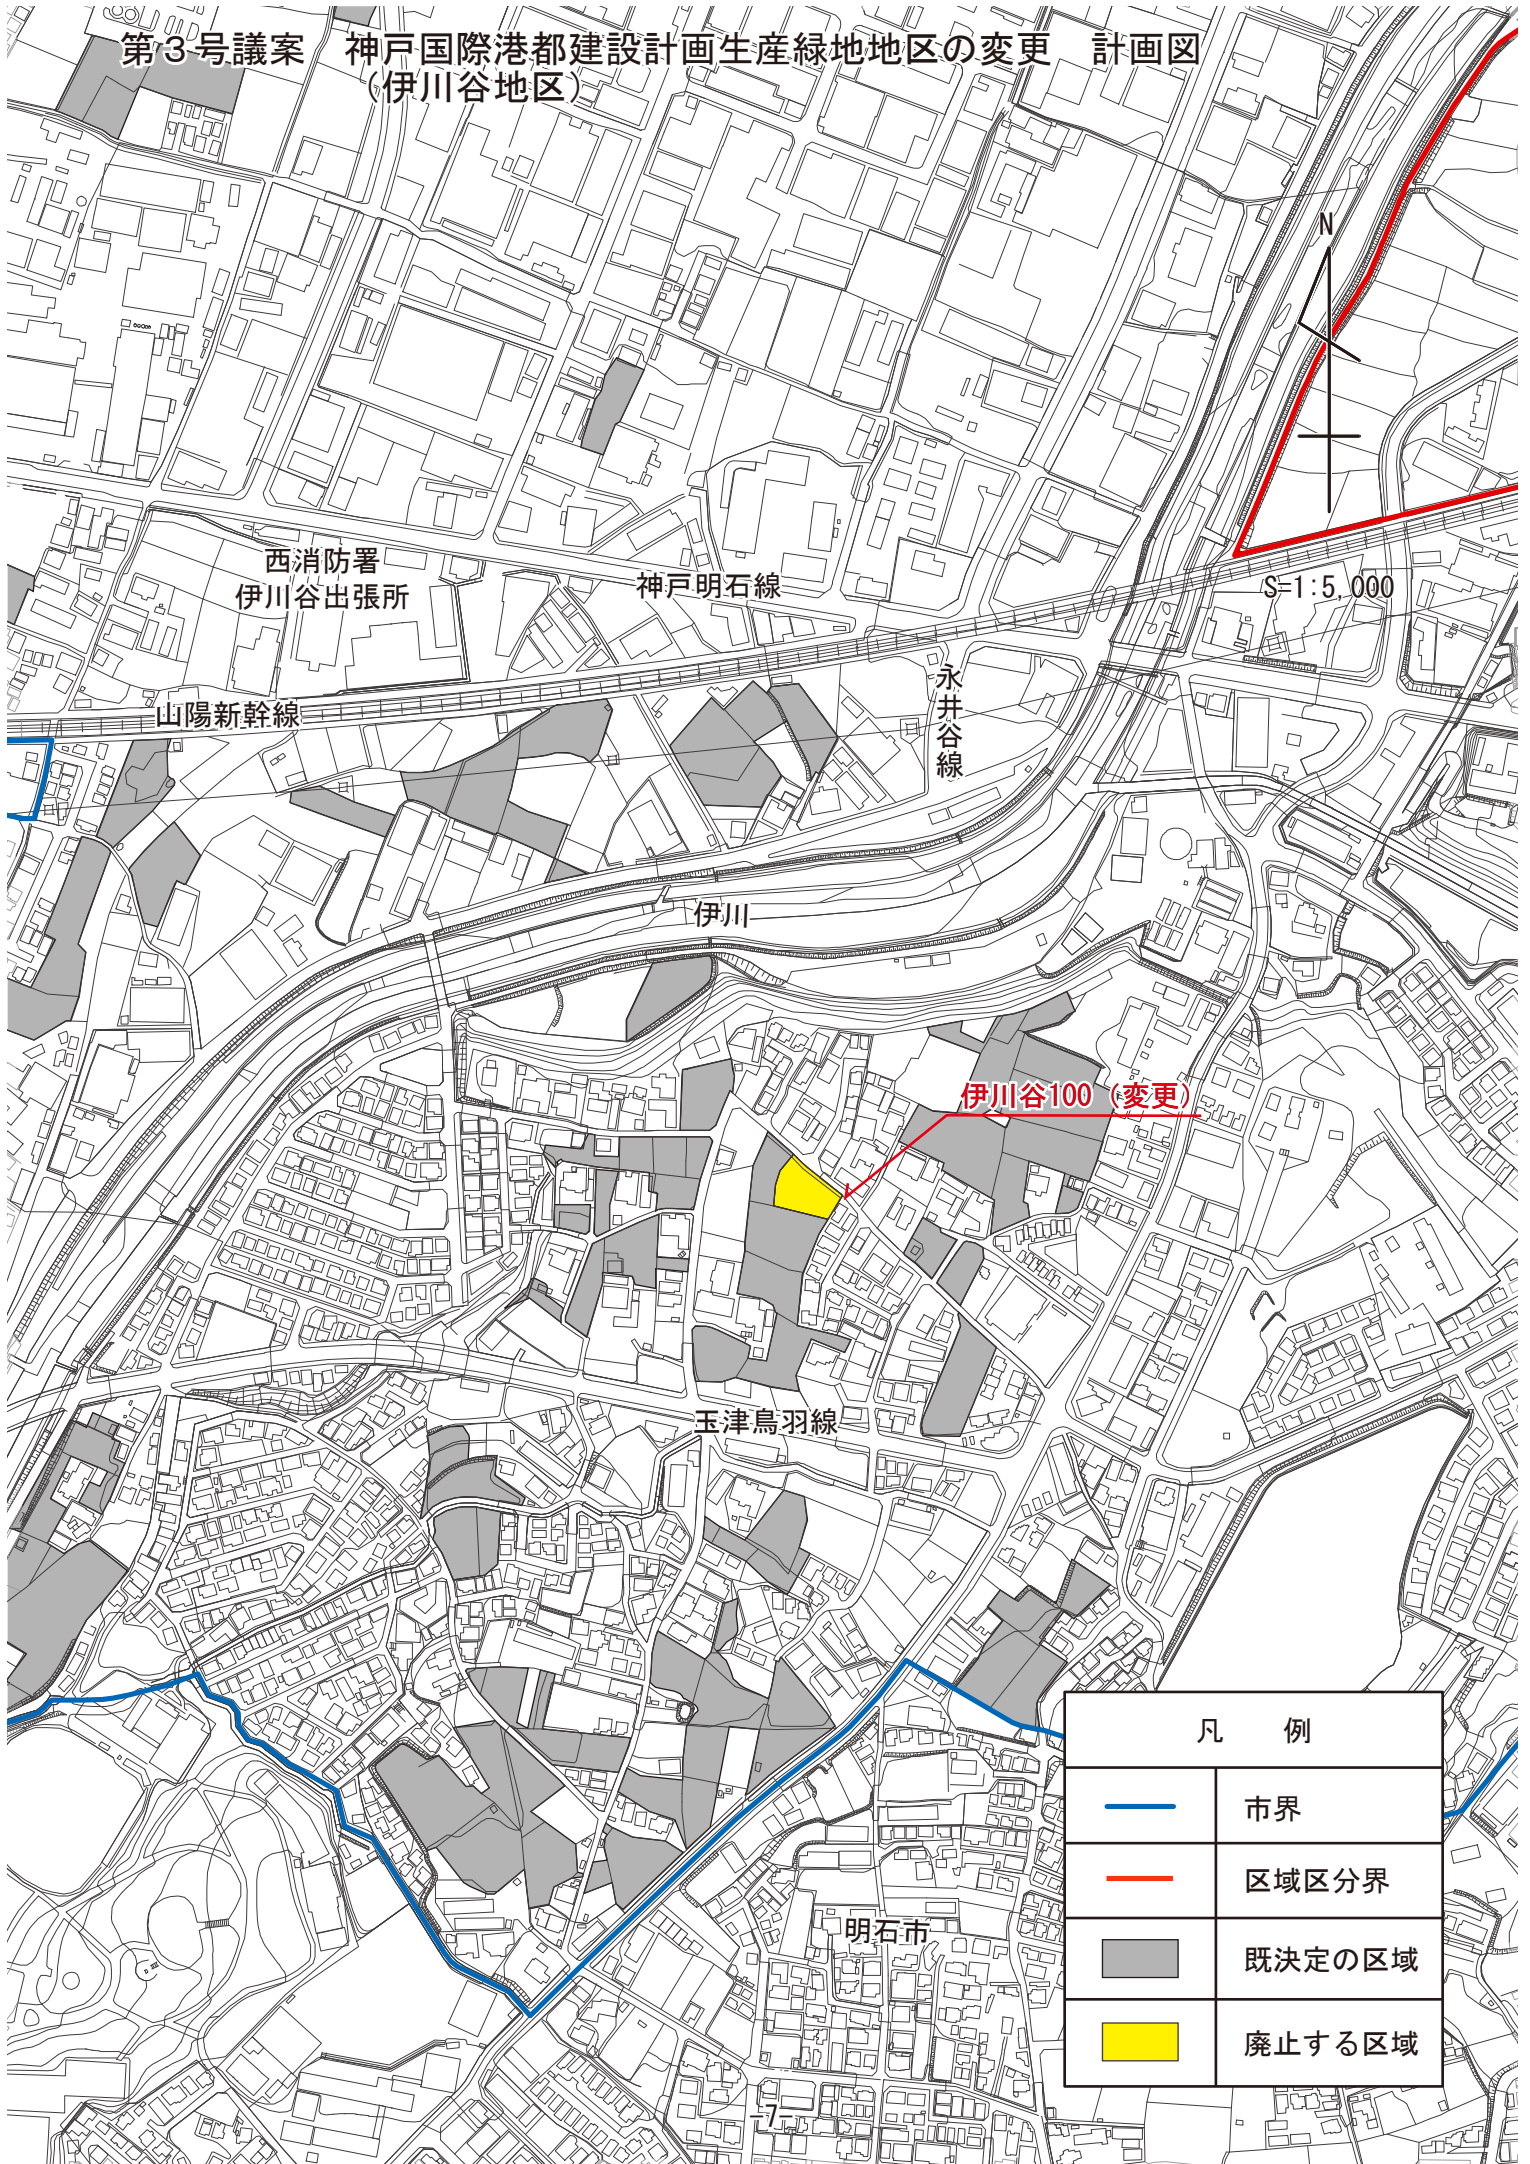

第3号議案 神戸国際港都建設計画生産緑地地区の変更 計画図  
(伊川谷地区)

凡 例	
	市界
	区域区分界
	既決定の区域
	廃止する区域