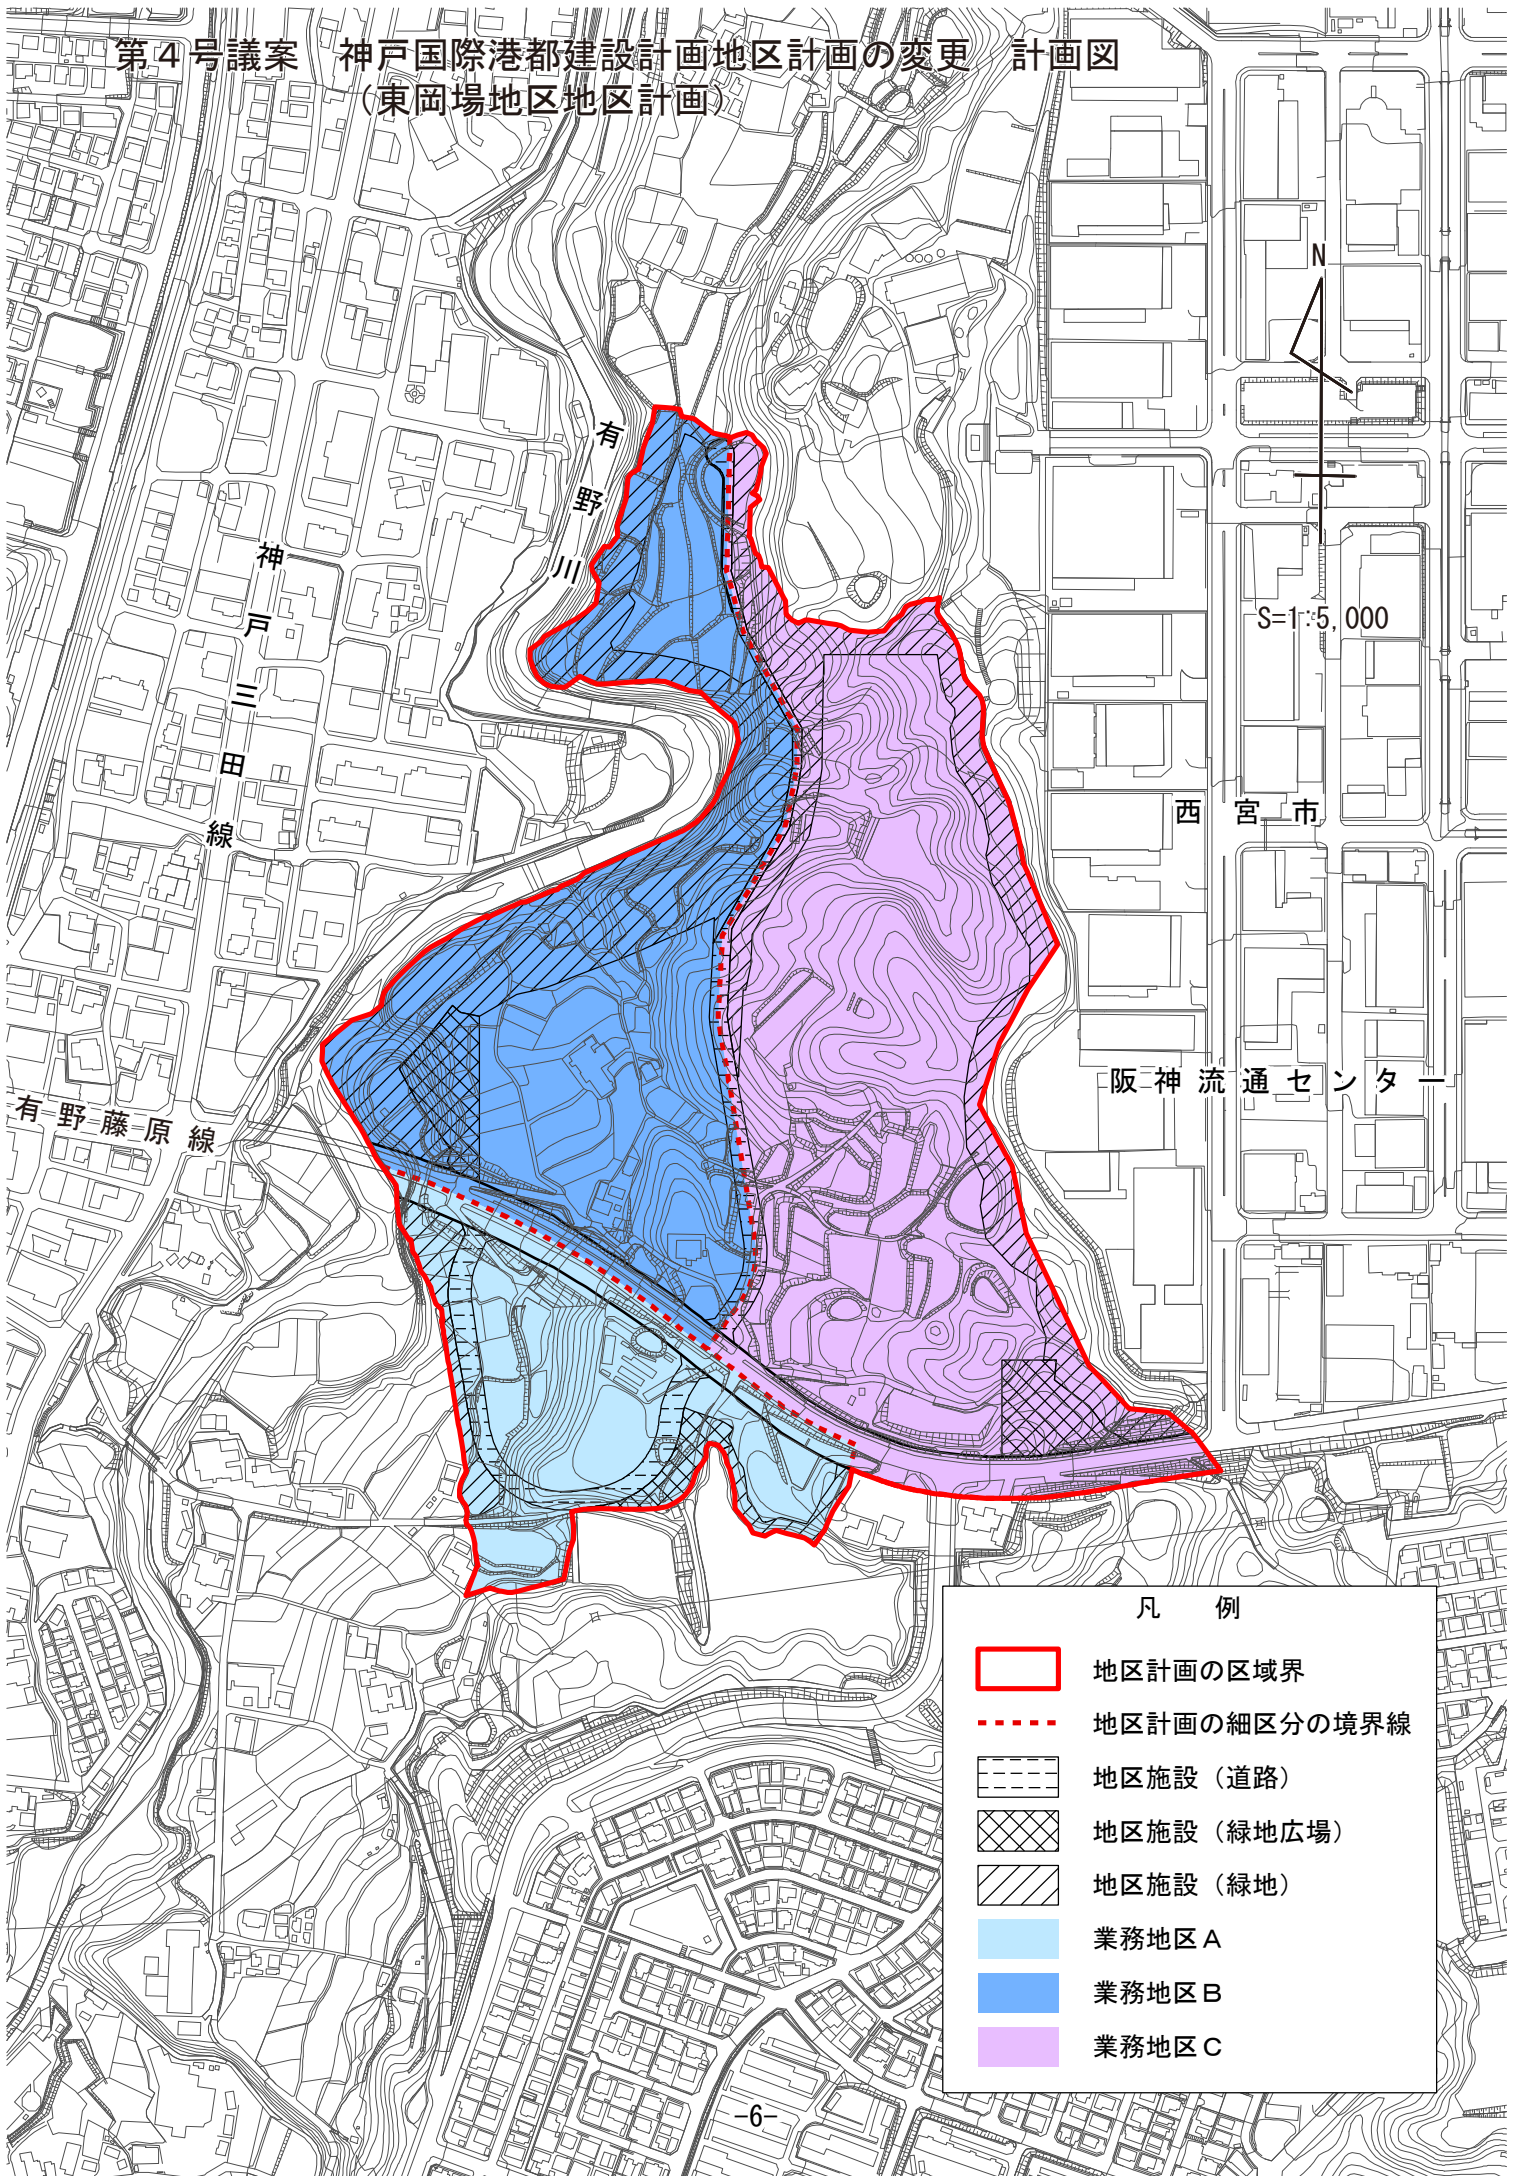

第4号議案 神戸国際港都建設計画地区計画の変更 計画図
 (東岡場地区地区計画)

凡 例

	地区計画の区域界
	地区計画の細区分の境界線
	地区施設 (道路)
	地区施設 (緑地広場)
	地区施設 (緑地)
	業務地区 A
	業務地区 B
	業務地区 C