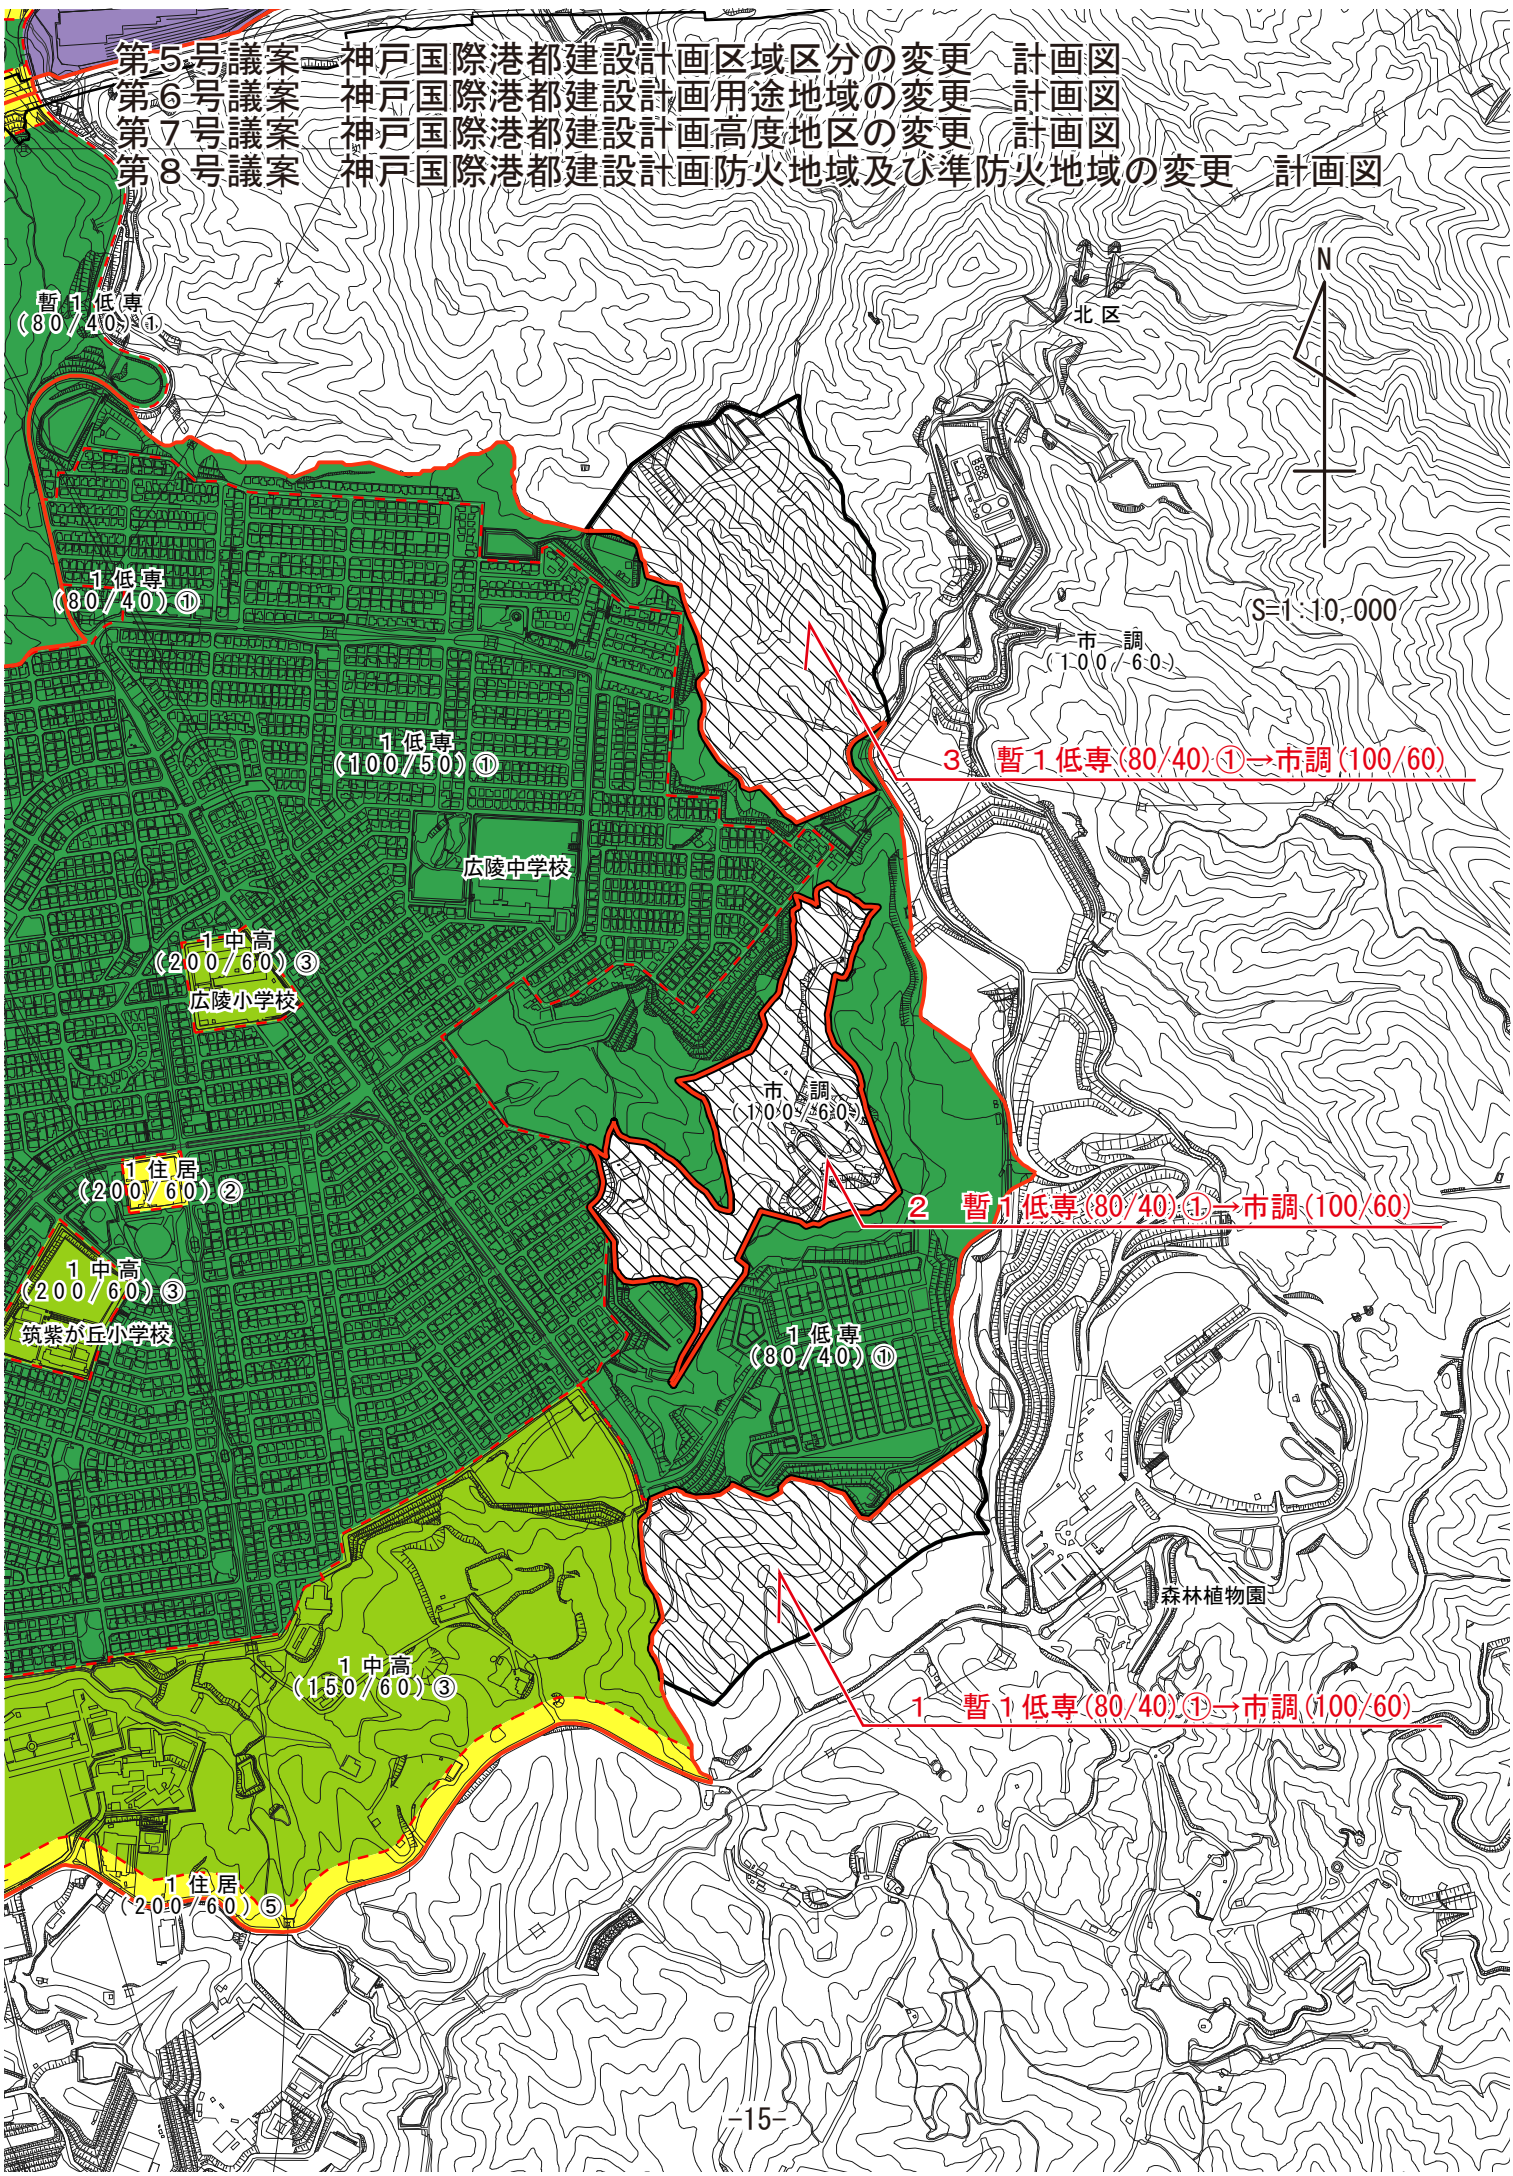

第5号議案案
 第6号議案案
 第7号議案案
 第8号議案案

神戸国際港都建設計画区域区分の変更 計画図
 神戸国際港都建設計画用途地域の変更 計画図
 神戸国際港都建設計画高度地区の変更 計画図
 神戸国際港都建設計画防火地域及び準防火地域の変更 計画図

暫1低専
 (80/40)①

1低専
 (80/40)①

1低専
 (100/50)①

広陵中学校

1中高
 (200/60)③

広陵小学校

1住居
 (200/60)②

1中高
 (200/60)③

筑紫が丘小学校

1低専
 (80/40)①

1中高
 (150/60)③

1住居
 (200/60)⑤

北区

N

S=1:10,000

市調
 (100/60)

3 暫1低専(80/40)①→市調(100/60)

2 暫1低専(80/40)①→市調(100/60)

1 暫1低専(80/40)①→市調(100/60)

森林植物園