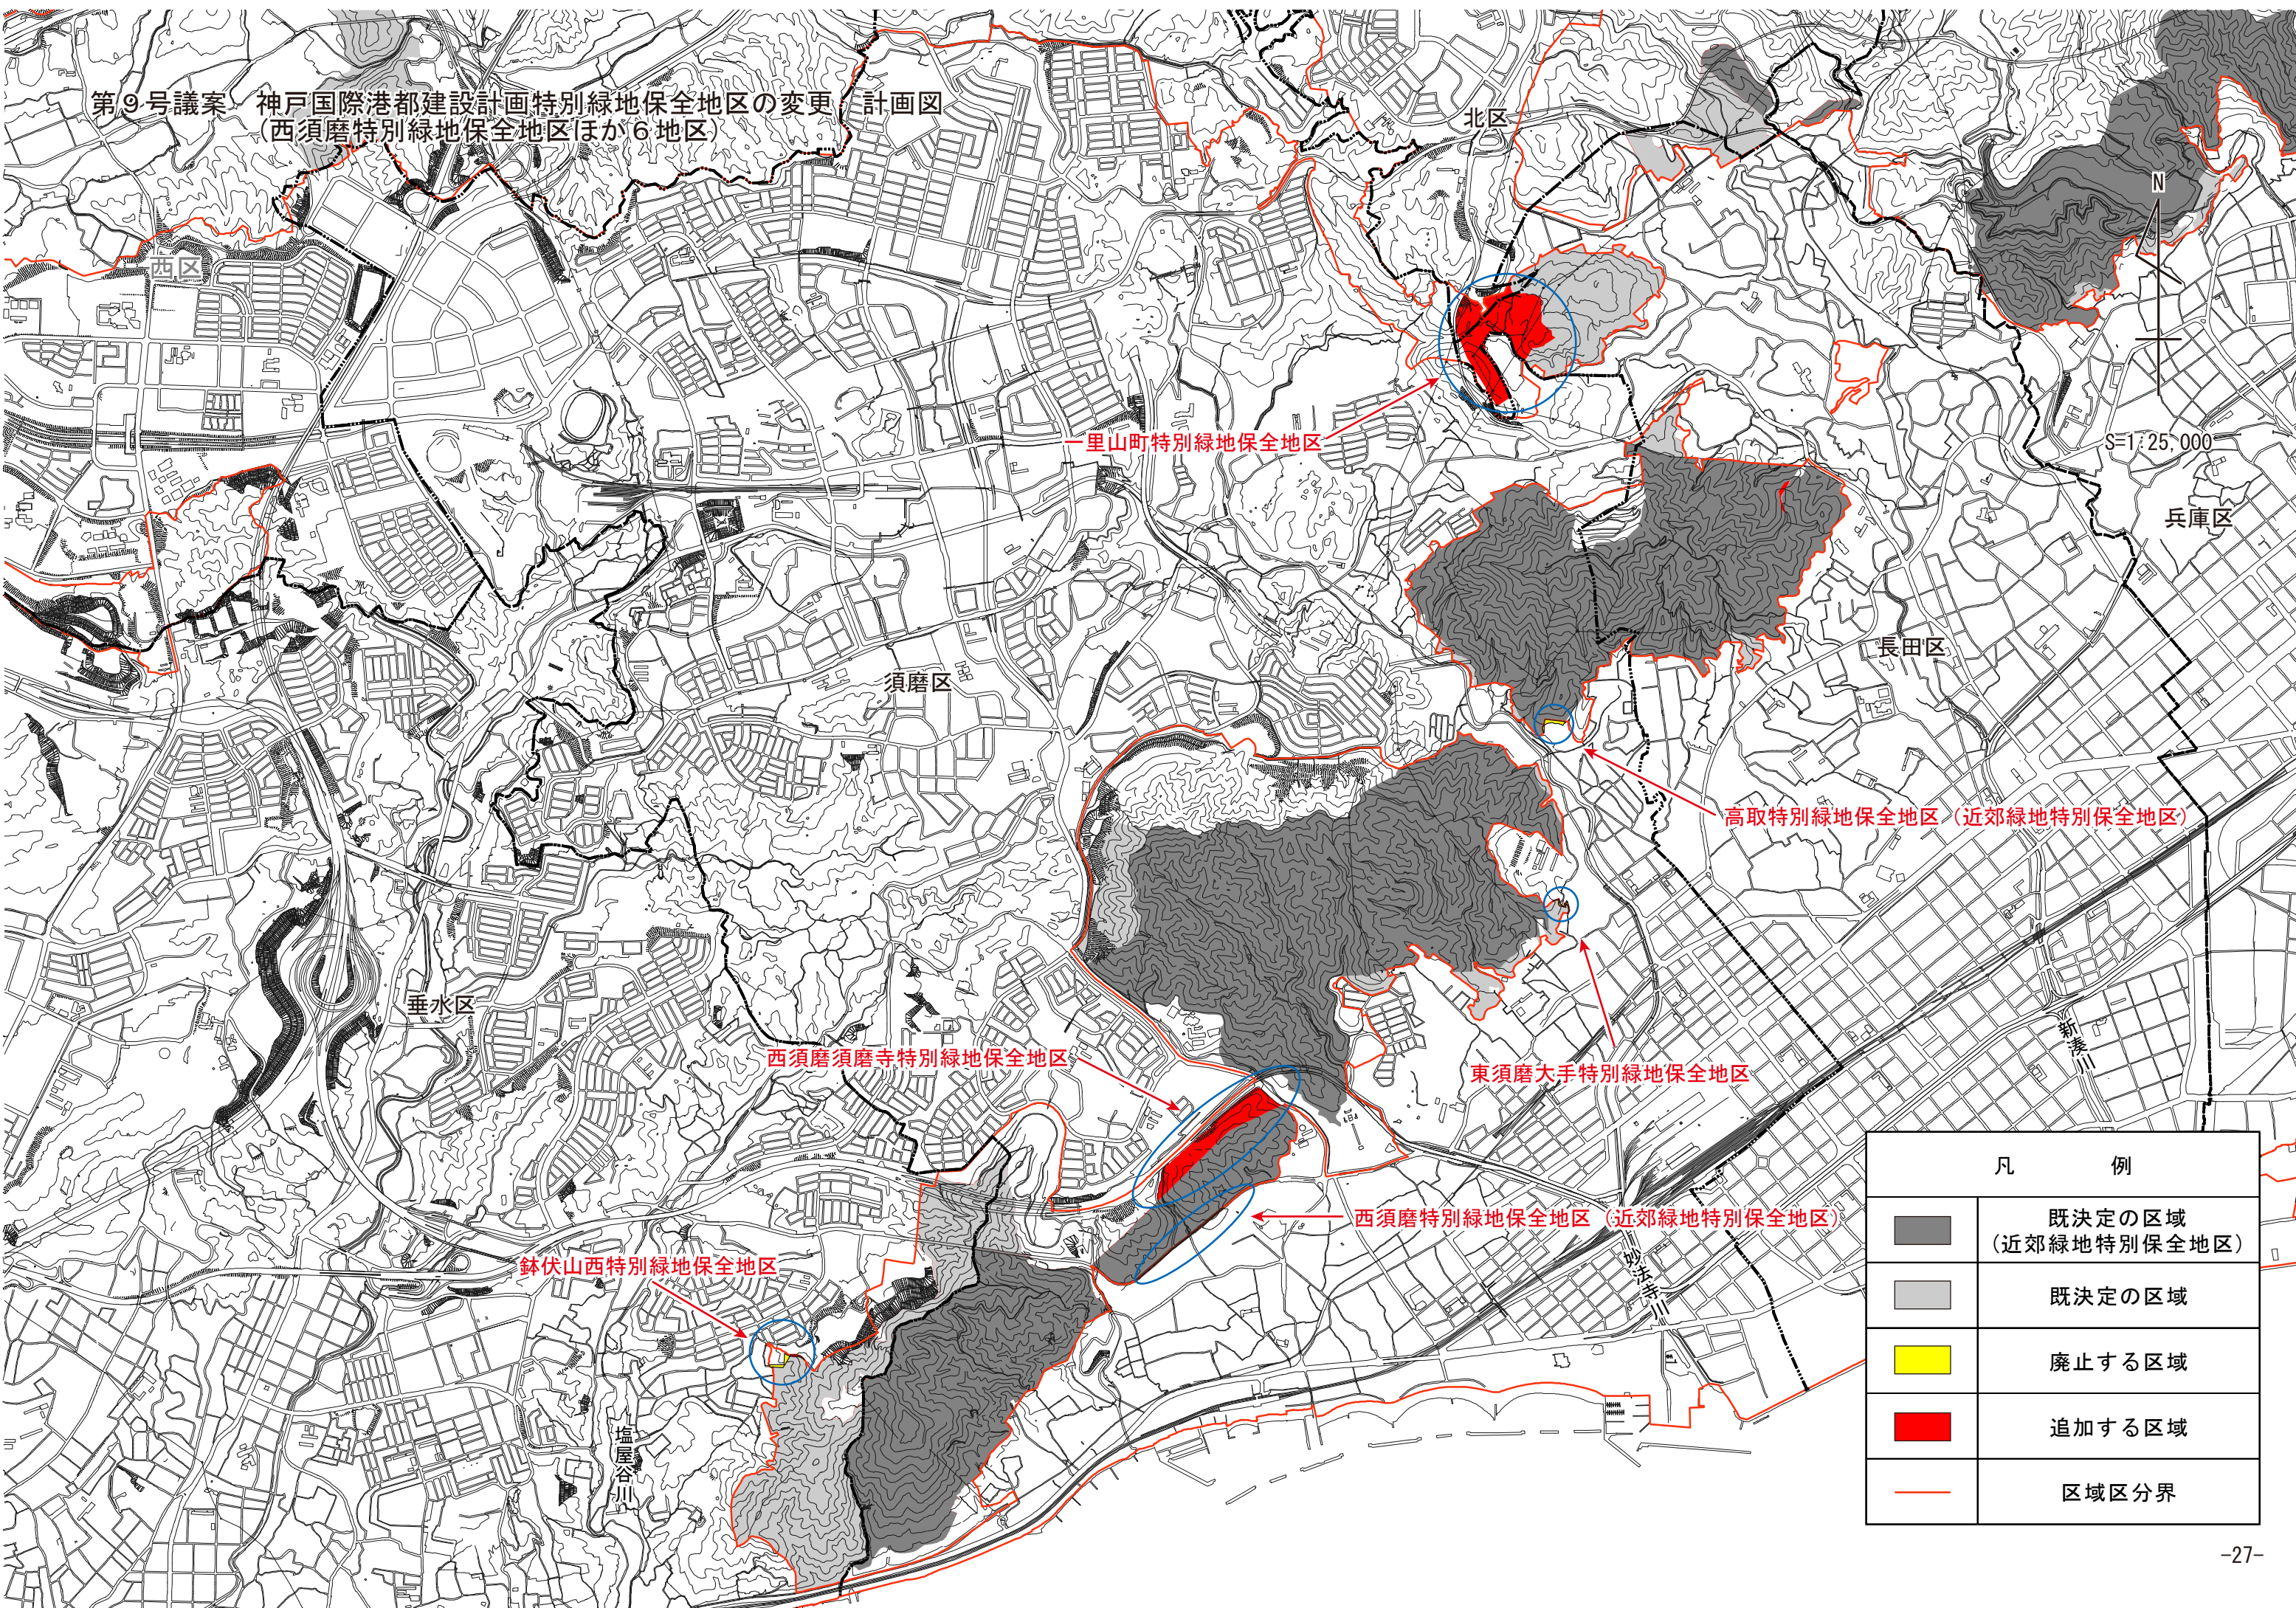

第9号議案 神戸国際港都建設計画特別緑地保全地区の変更計画図  
 (西須磨特別緑地保全地区ほか6地区)

一里山町特別緑地保全地区

高取特別緑地保全地区 (近郊緑地特別保全地区)

西須磨須磨寺特別緑地保全地区

東須磨大手特別緑地保全地区

西須磨特別緑地保全地区 (近郊緑地特別保全地区)

鉢伏山西特別緑地保全地区

凡 例	
	既決定の区域 (近郊緑地特別保全地区)
	既決定の区域
	廃止する区域
	追加する区域
	区域区分界