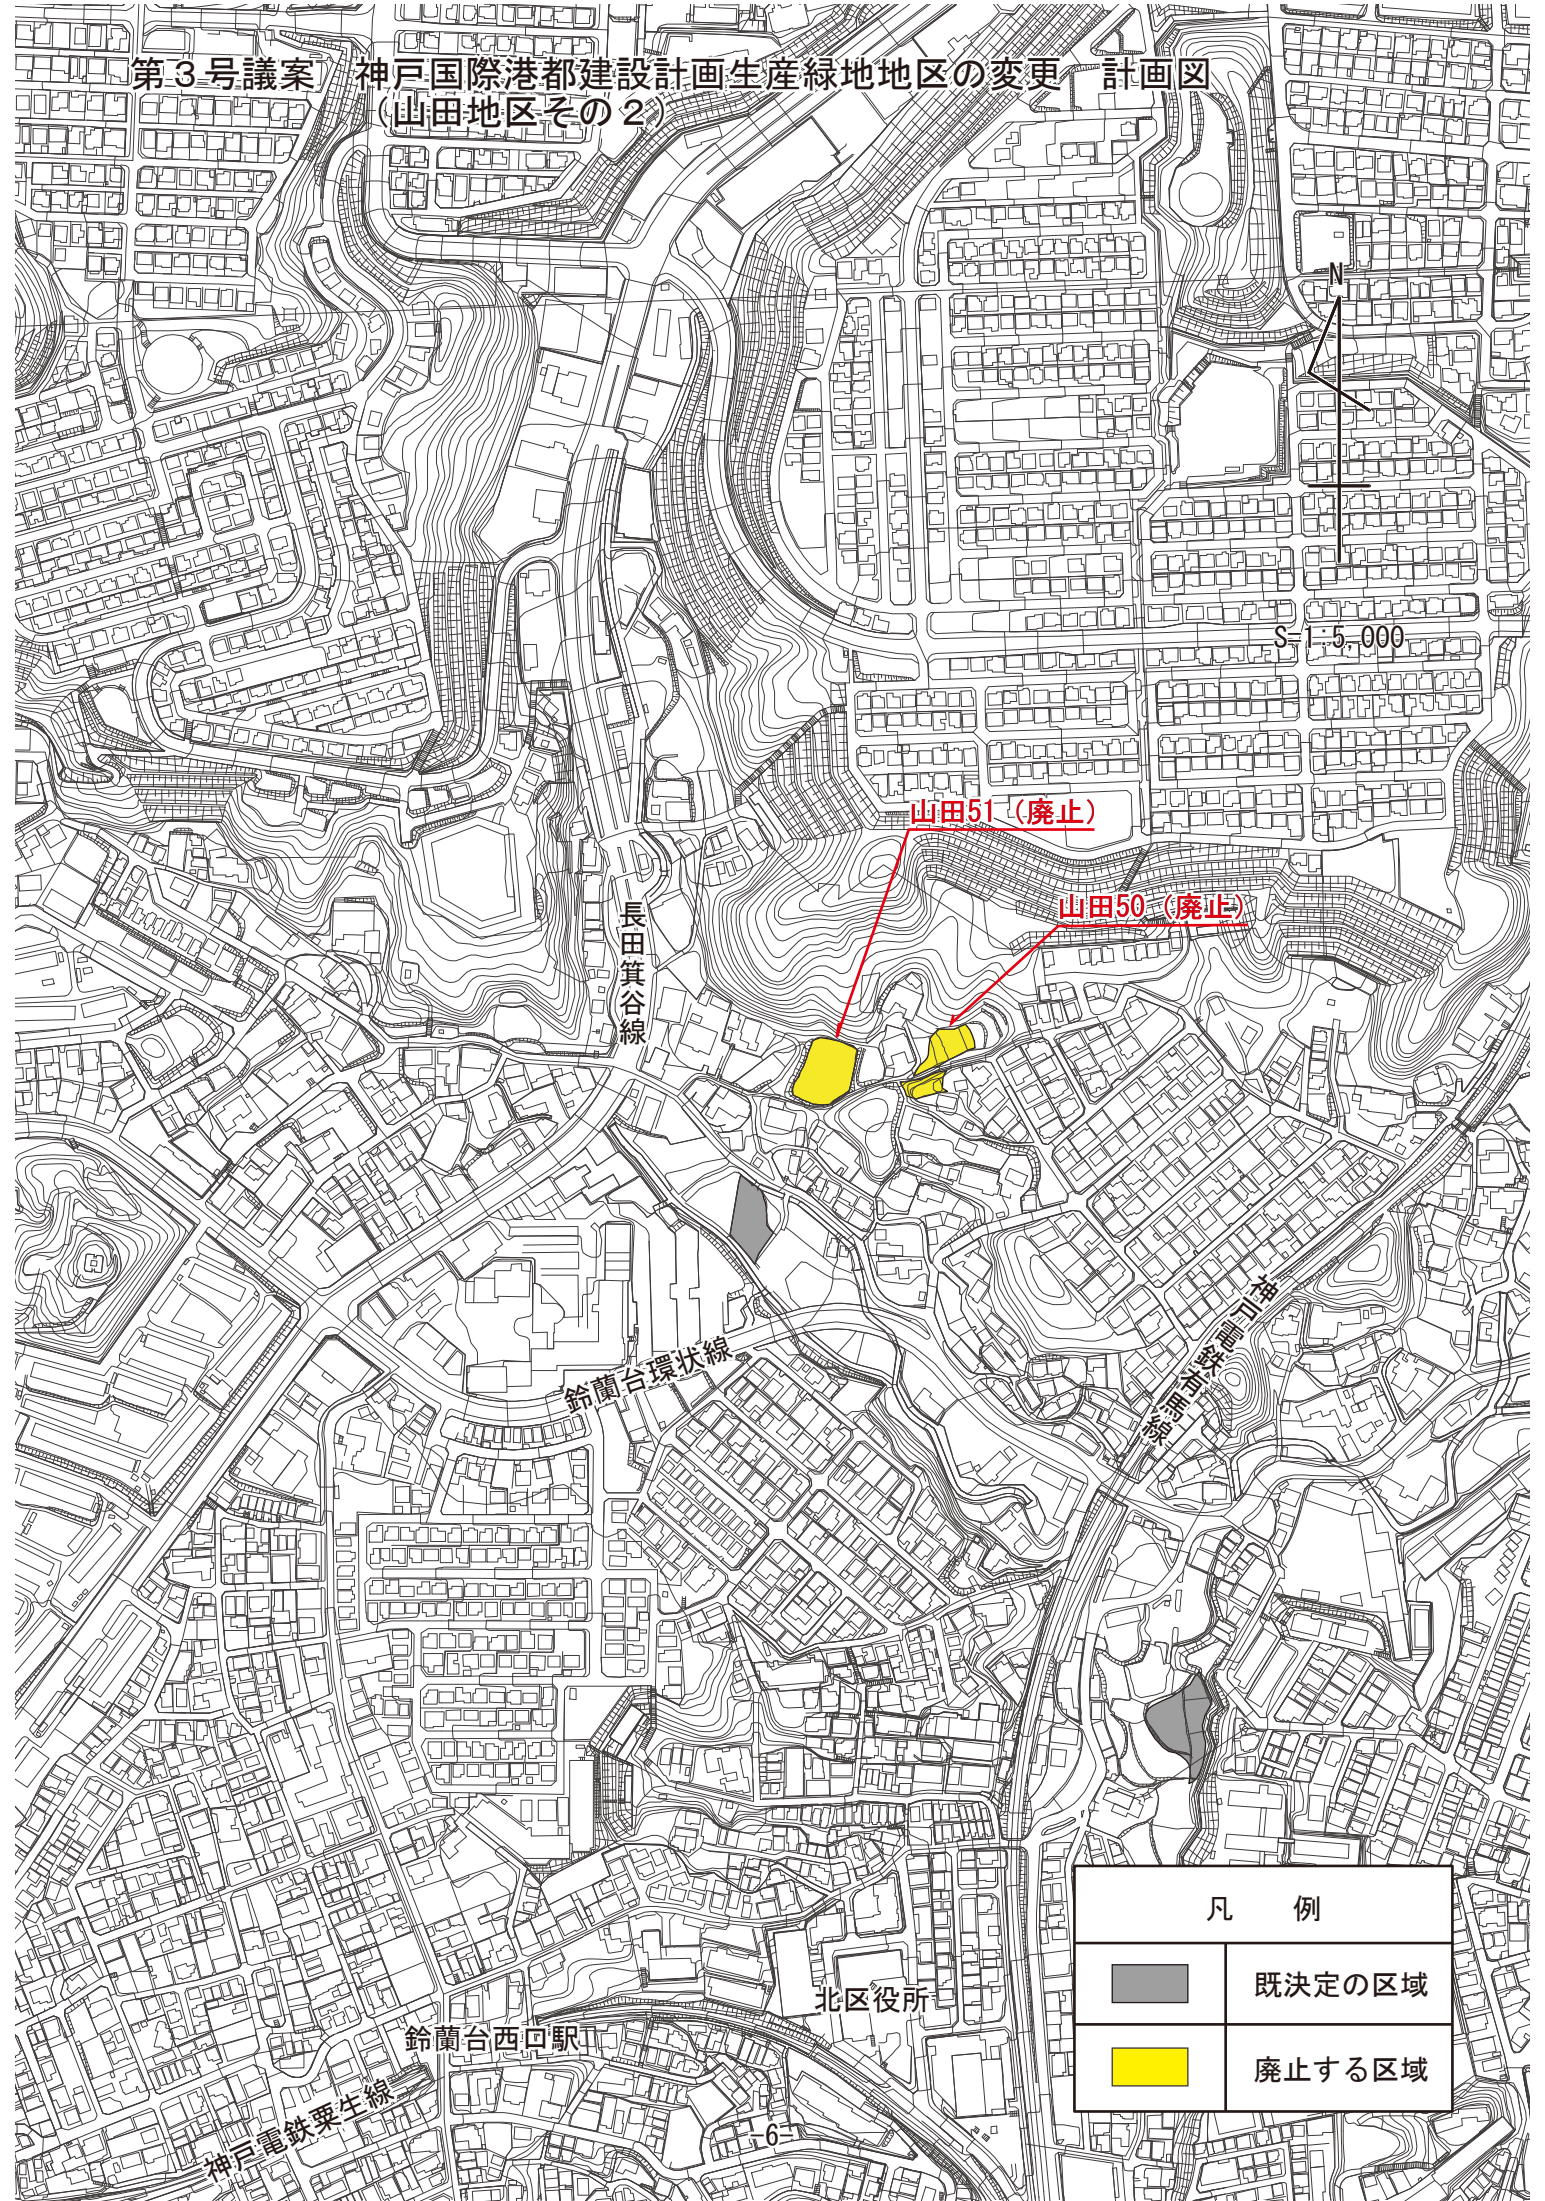

第3号議案 神戸国際港都建設計画生産緑地地区の変更計画図
(山田地区その2)

凡 例	
	既定の区域
	廃止する区域