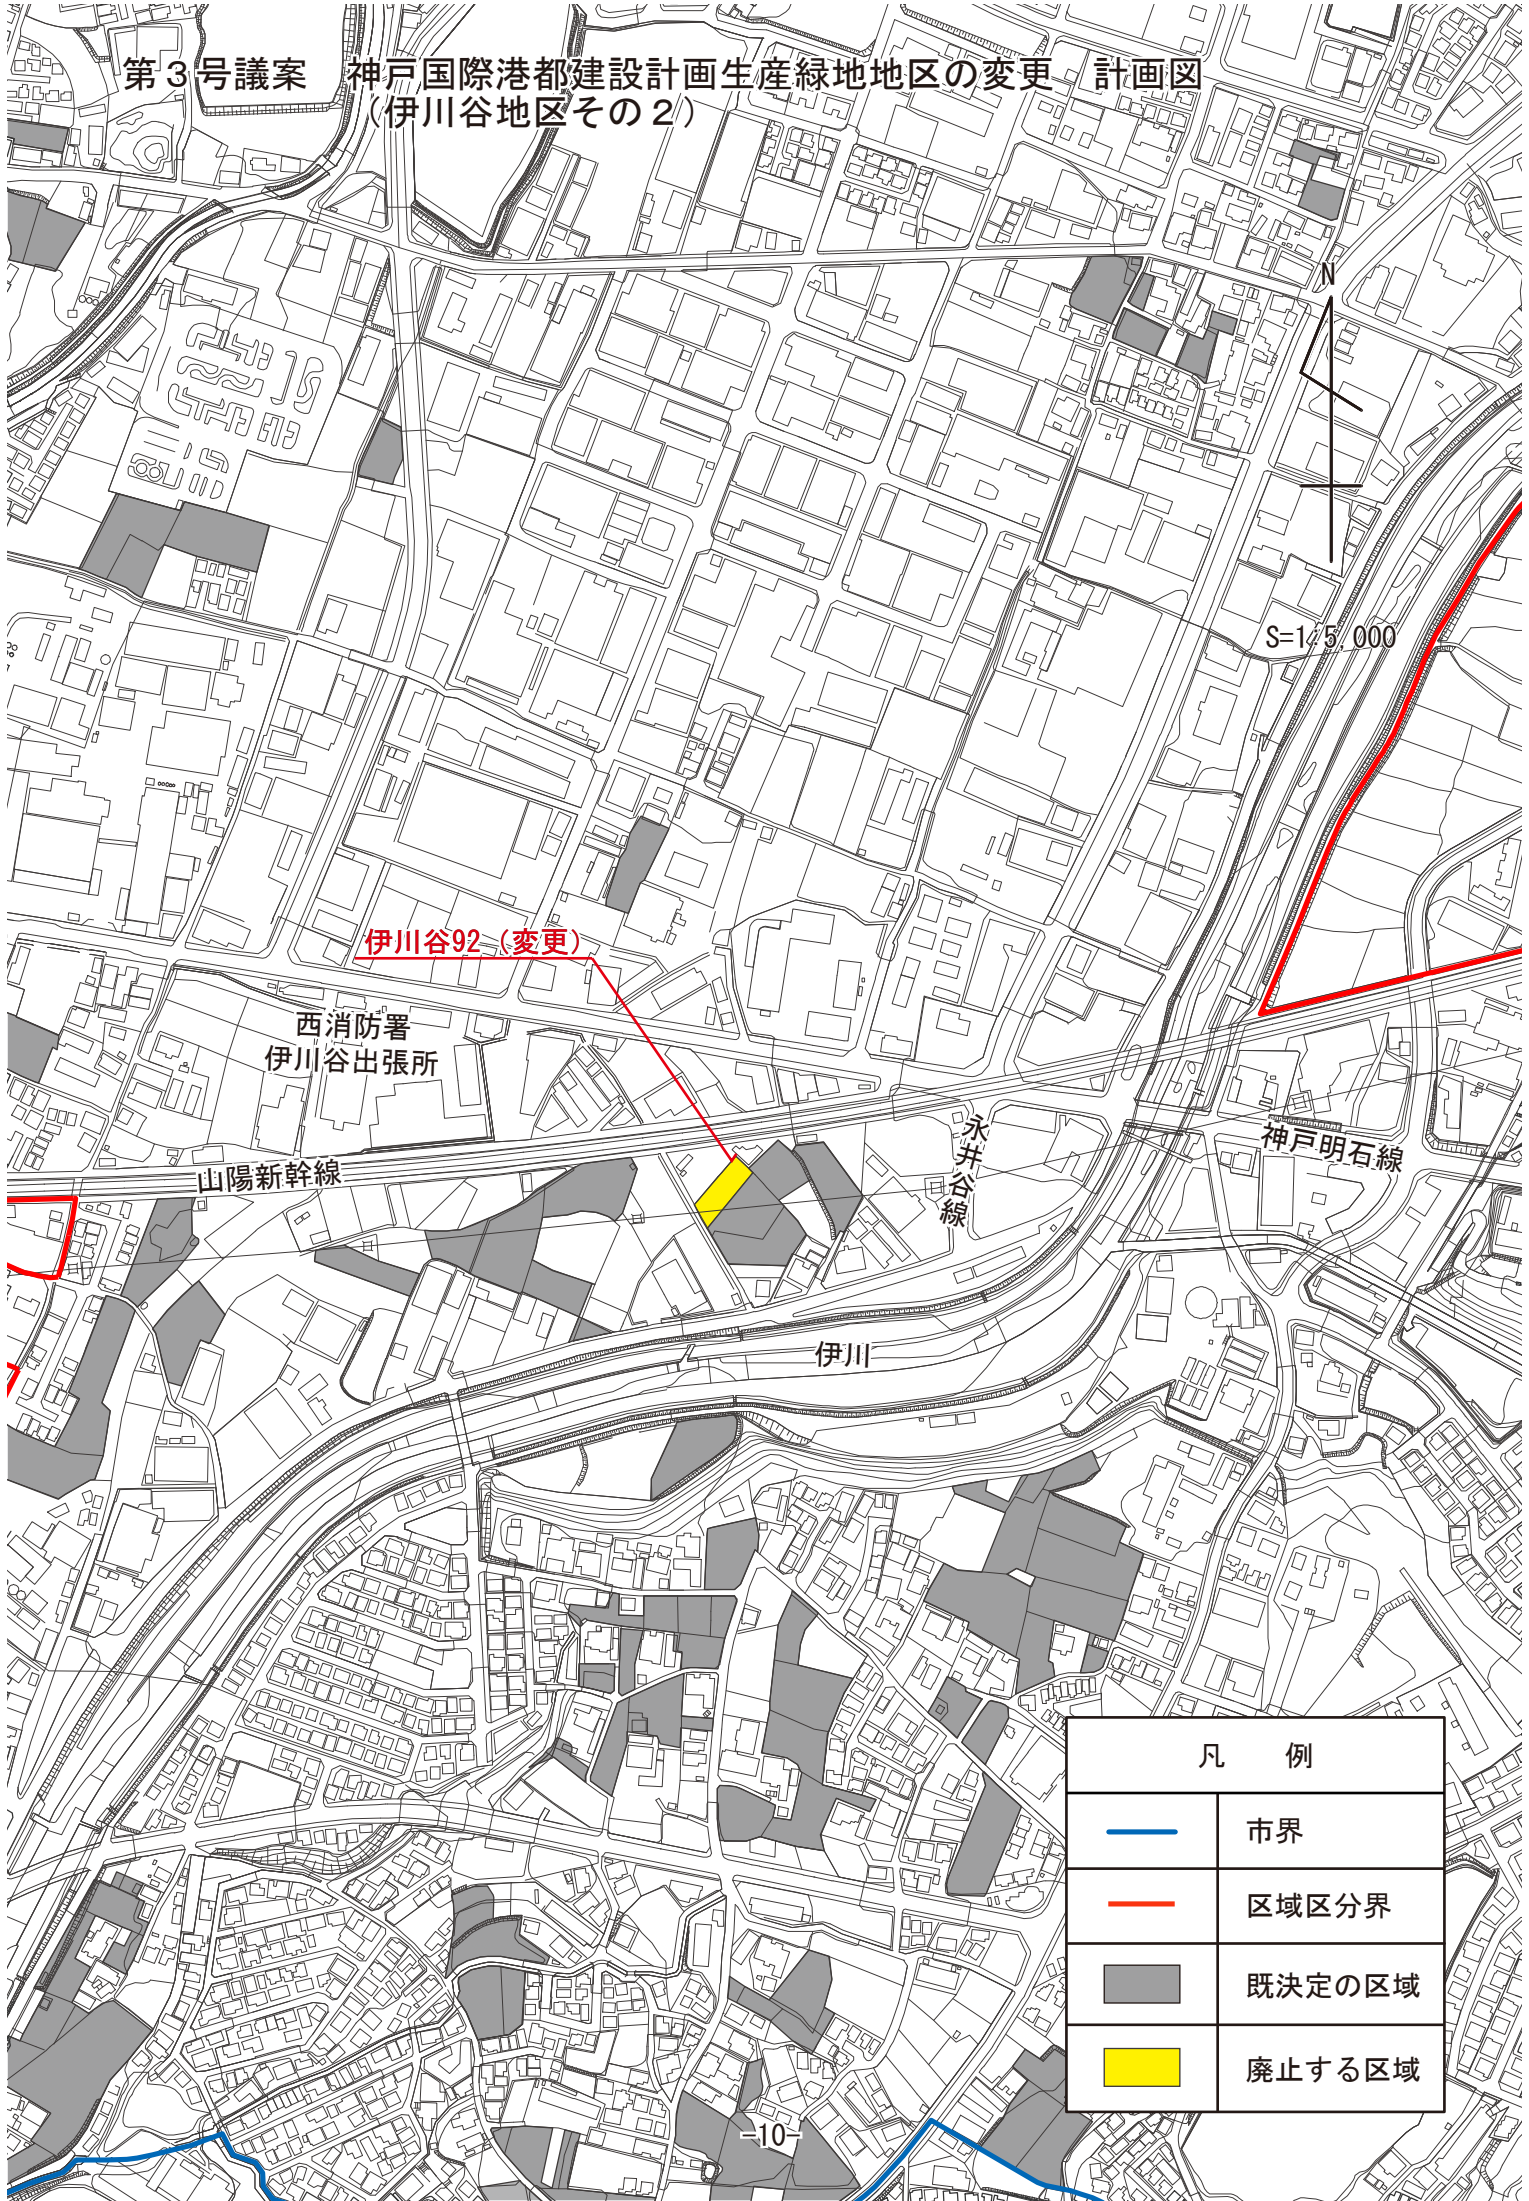

第3号議案 神戸国際港都建設計画生産緑地地区の変更 計画図
(伊川谷地区その2)

凡 例	
	市界
	区域区分界
	既決定の区域
	廃止する区域