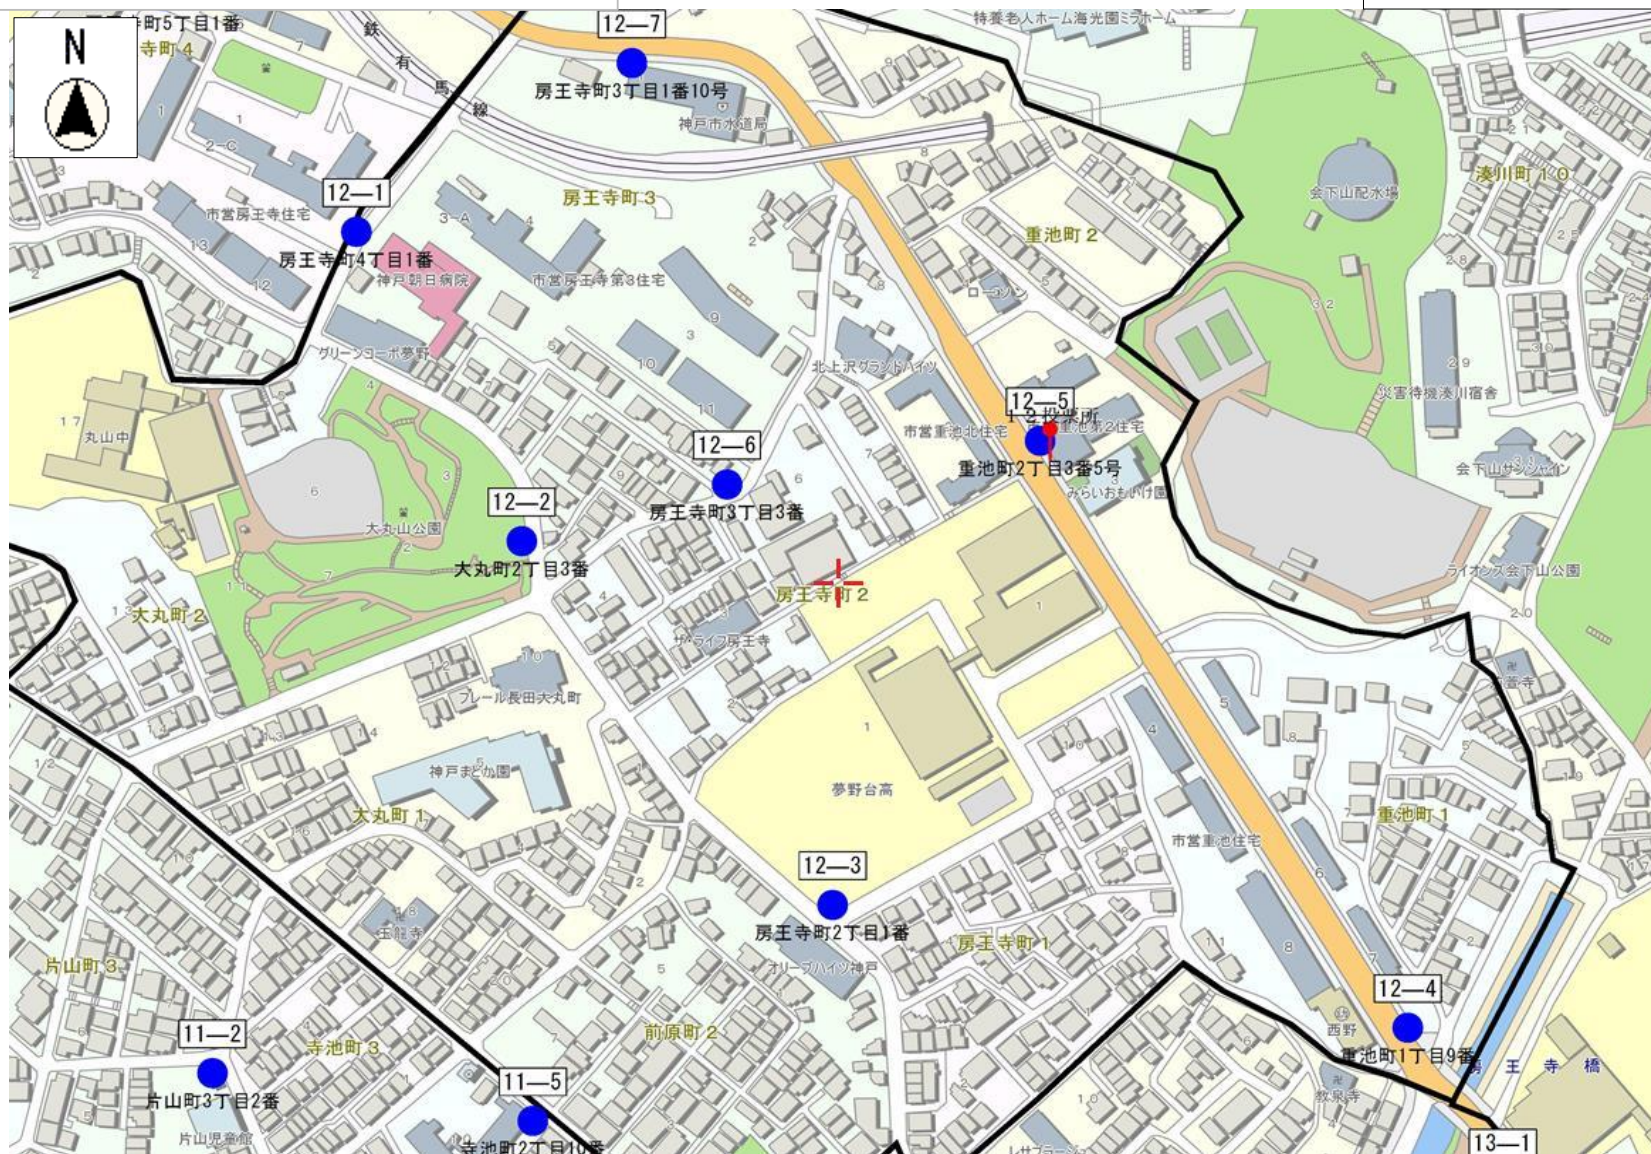

長田区第12投票区(7箇所) 1/1枚目

縮尺 1 : 5000