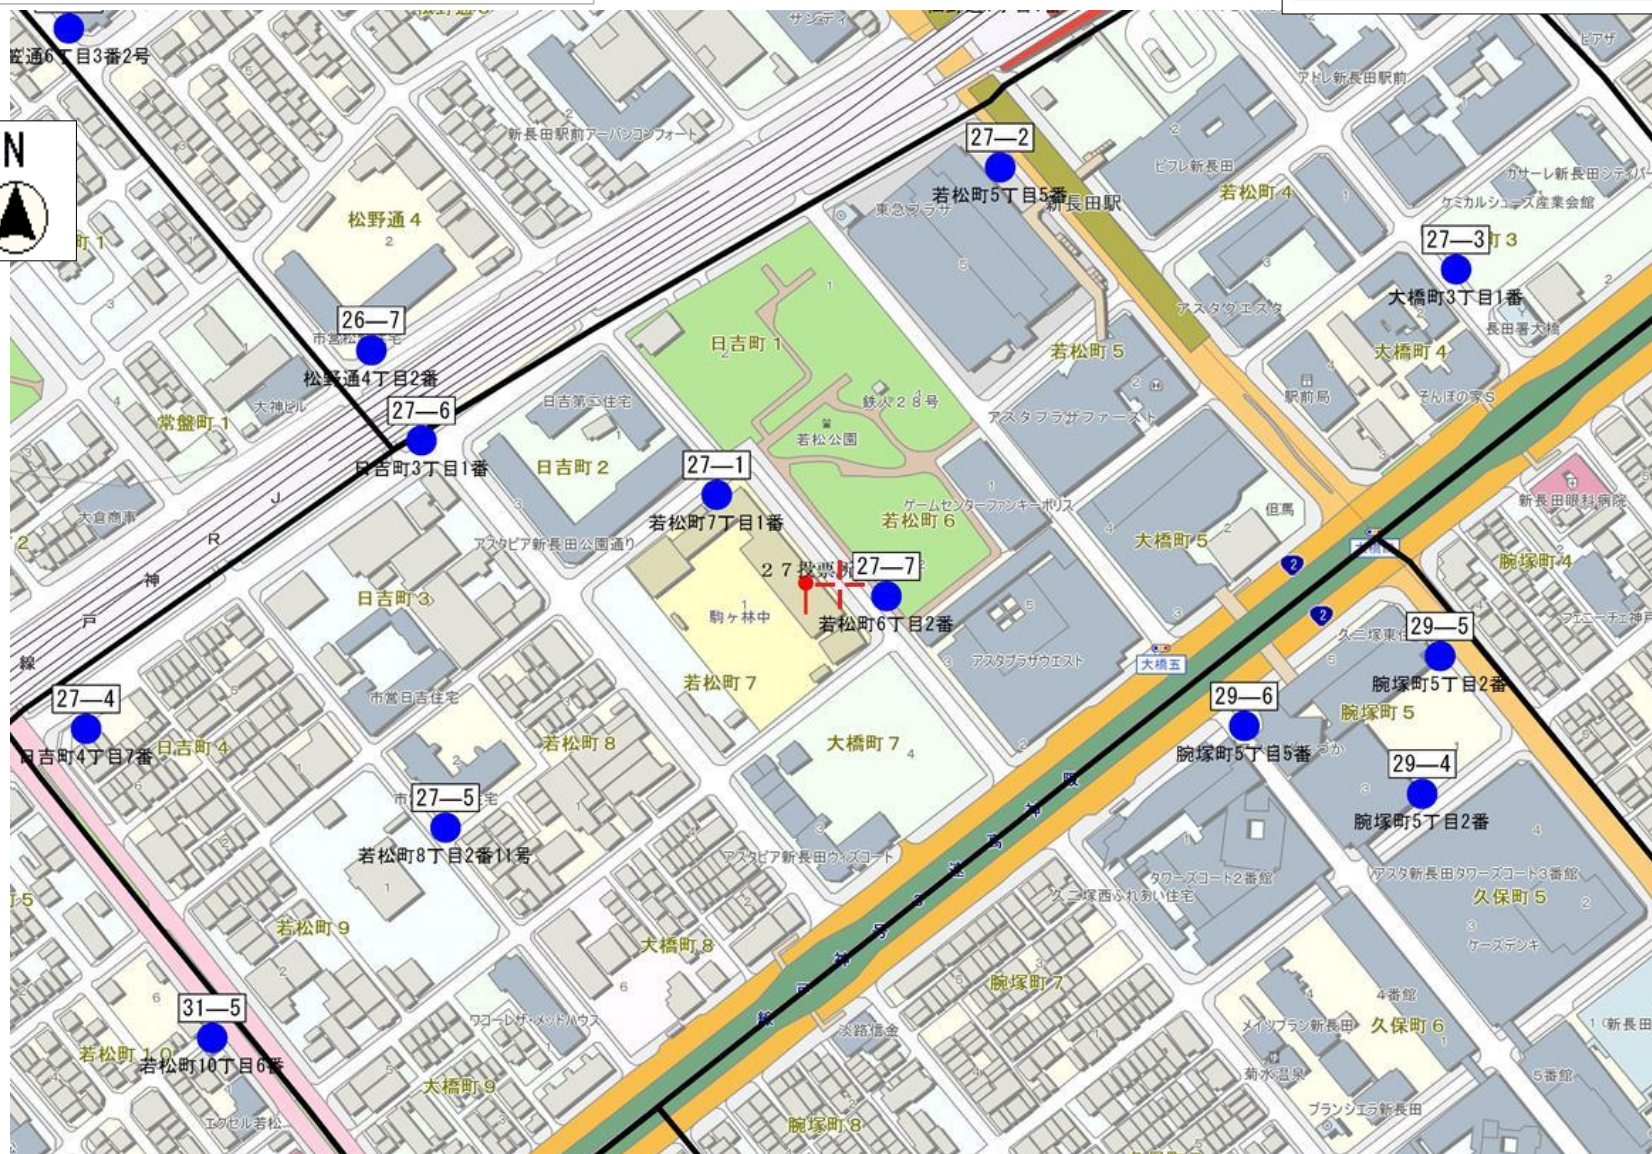

長田区第27投票区(7箇所) 1/1枚目

縮尺 1 : 2500