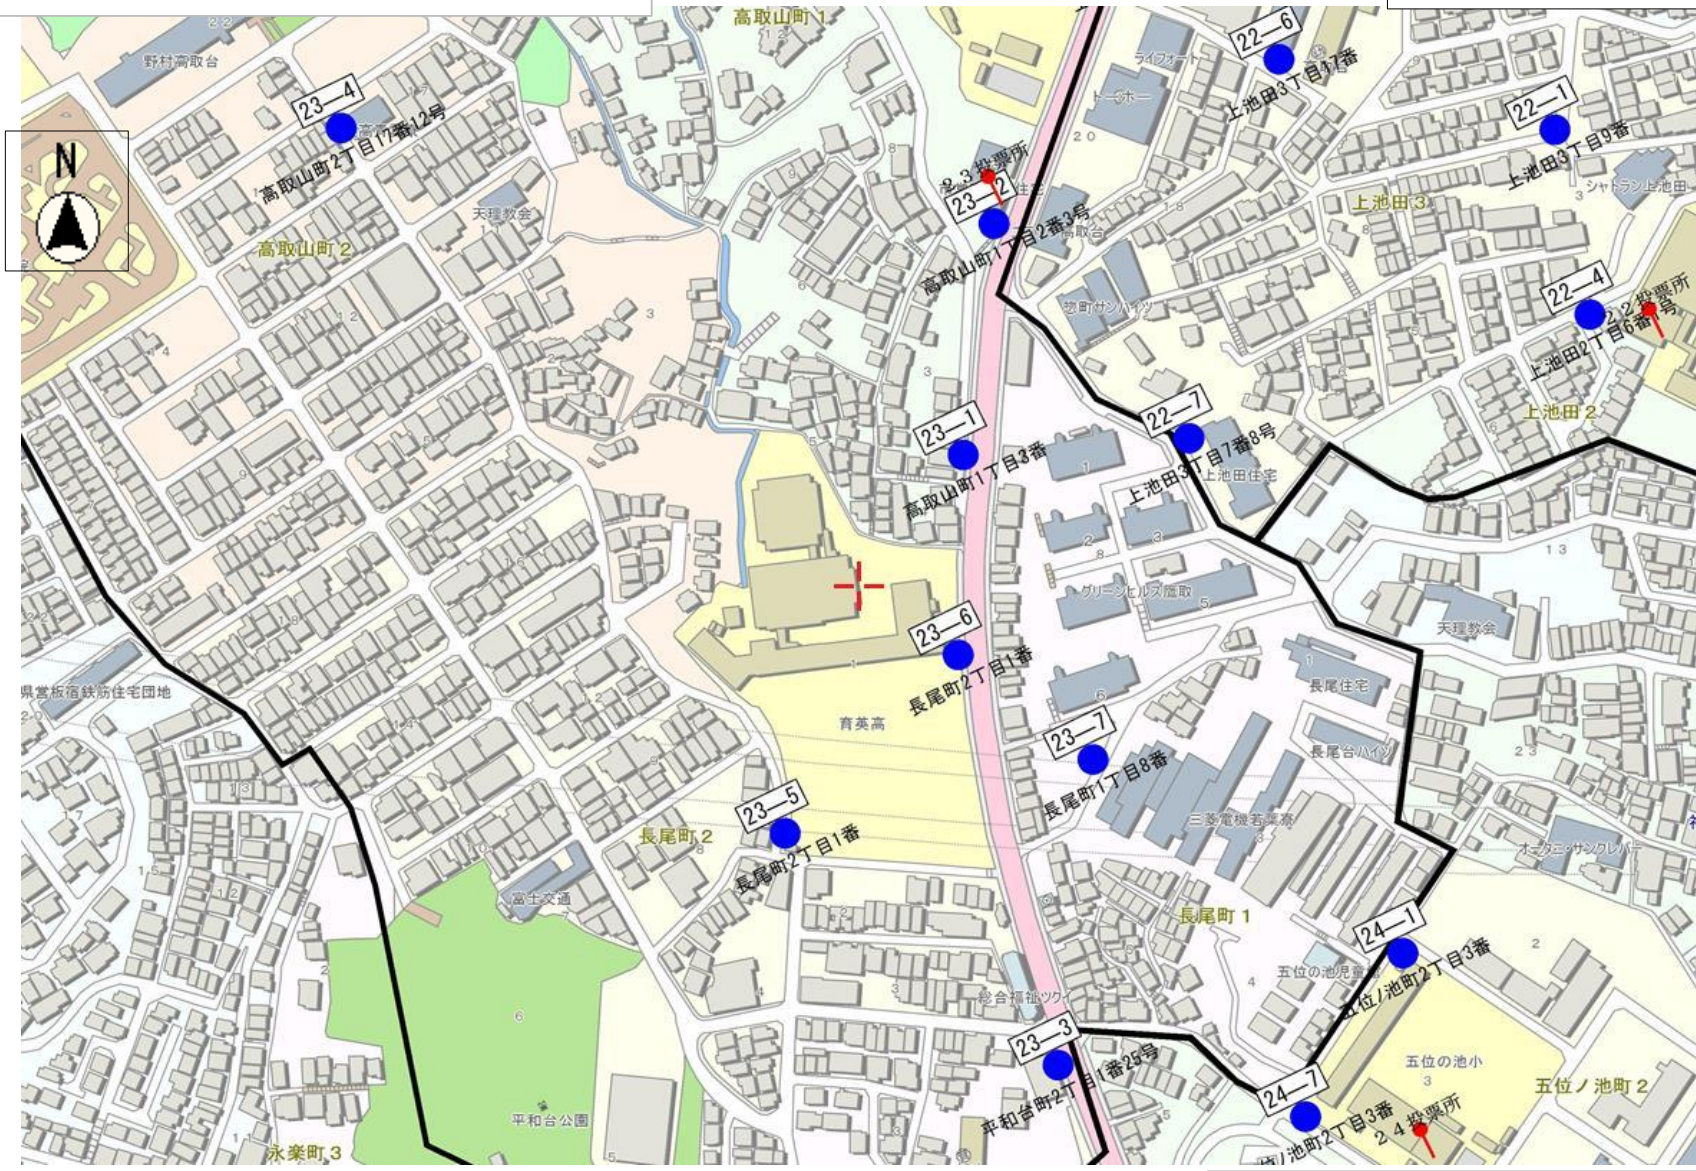

長田区第23投票区(7箇所) 1/1枚目