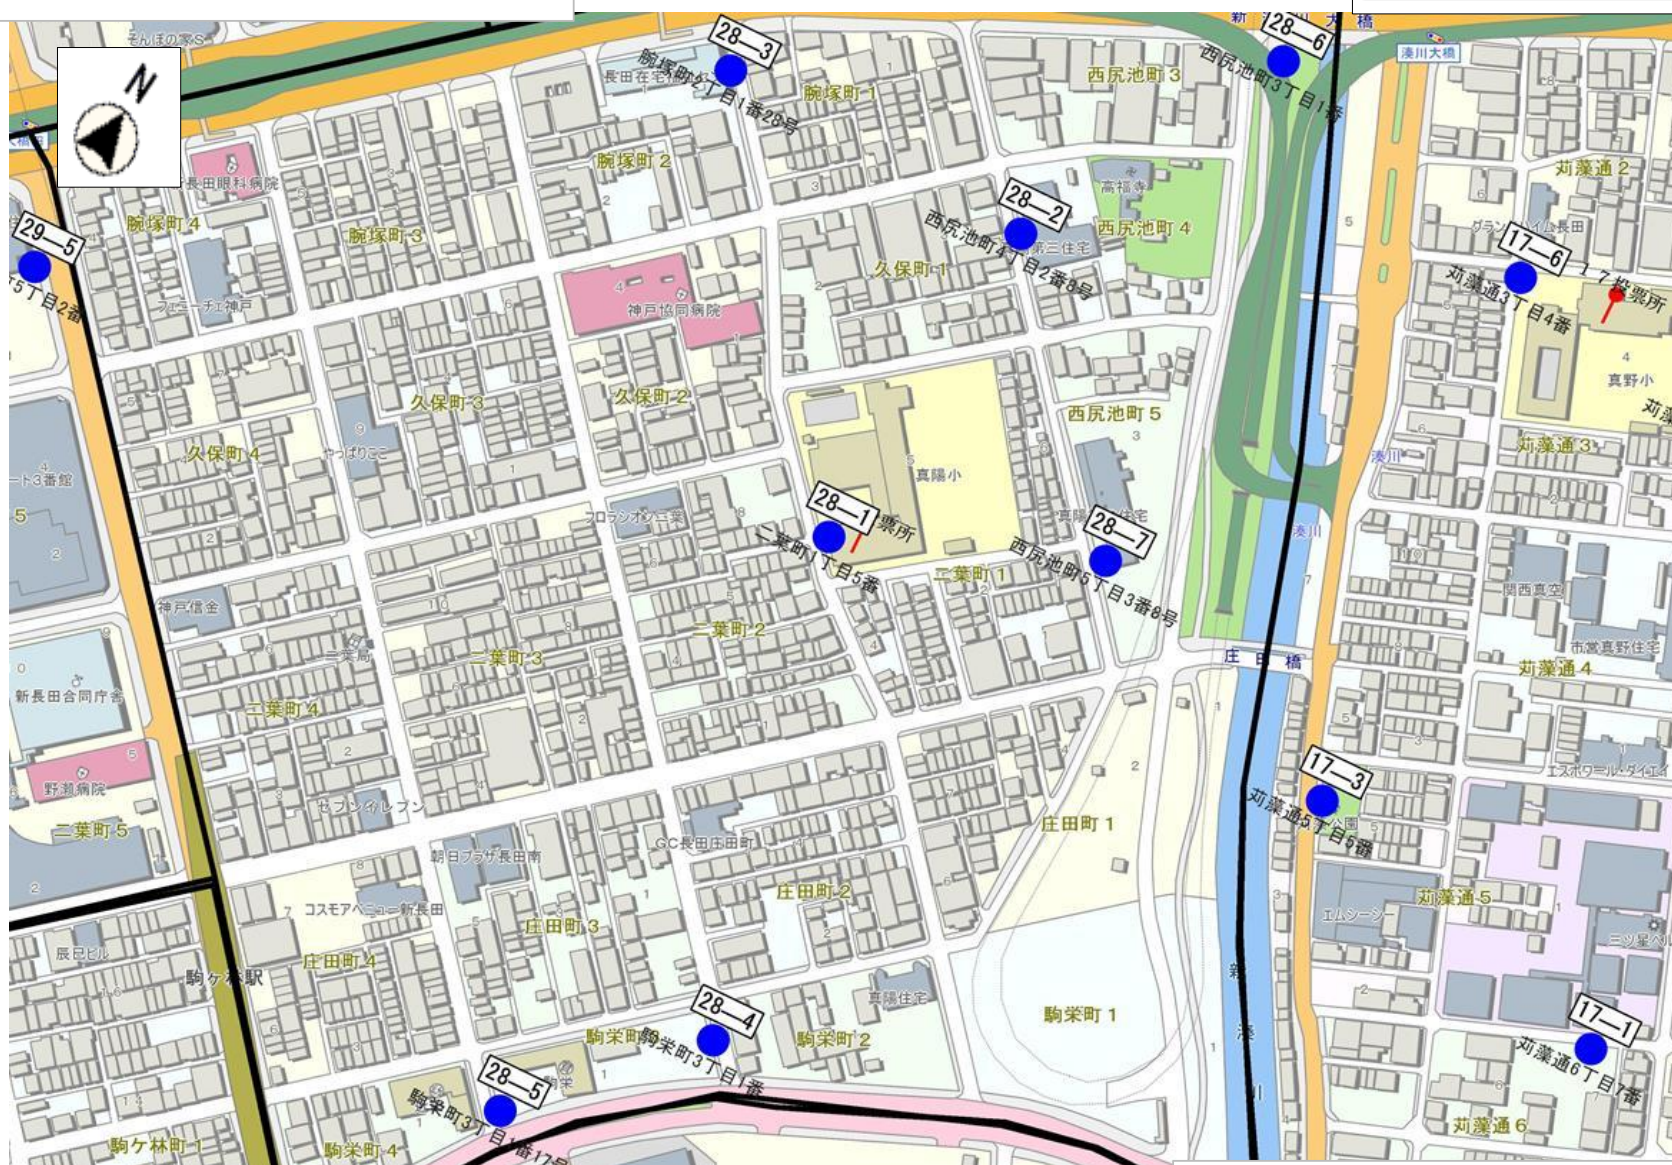

長田区第28投票区(7箇所) 1/1枚目

縮尺 1 : 2500