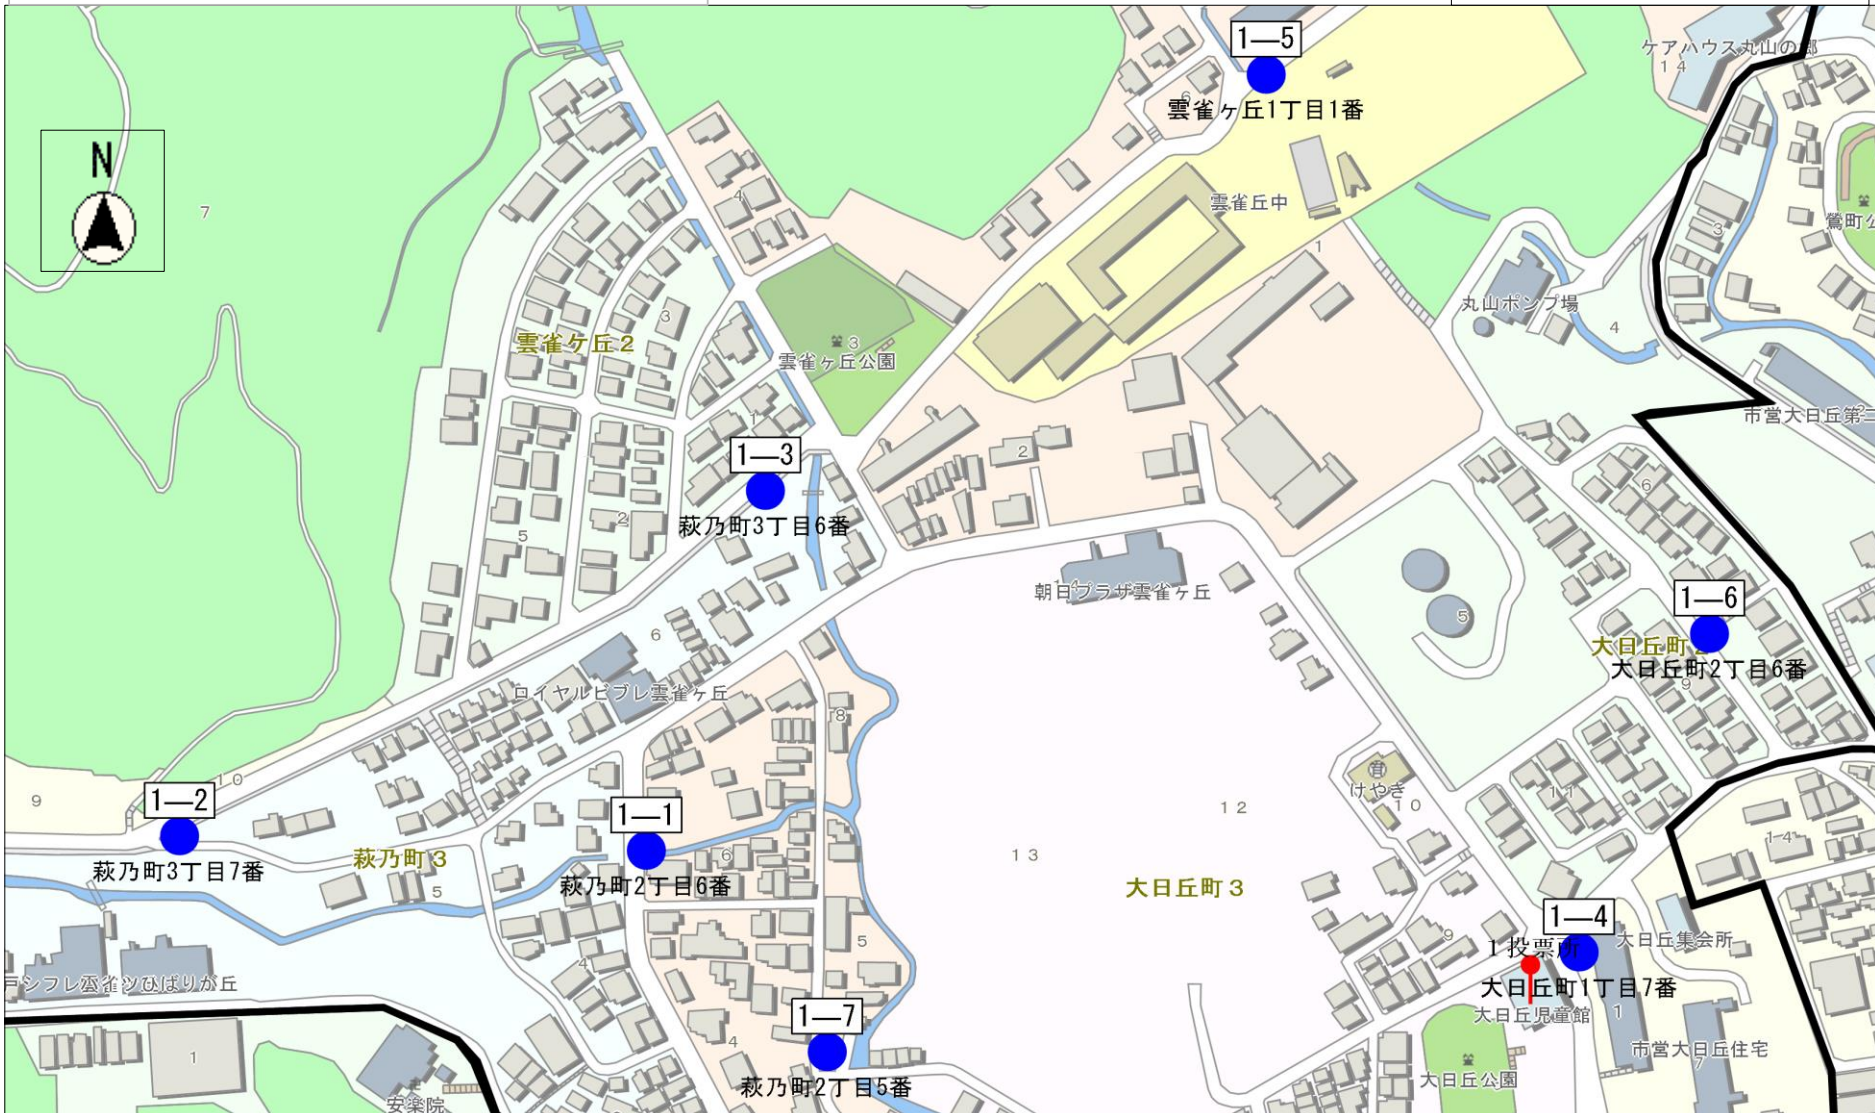

# ポスター掲示場 設置場所位置図

兵庫県神戸市

長田 区

設置数	220
-----	-----

長田区第1投票区(7箇所) 1/1枚目

縮尺 1 : 2500

(C)PASCO CORPORATION (C)INCREMENT P CORPORATION

長田区第2投票区(7箇所) 1/1枚目