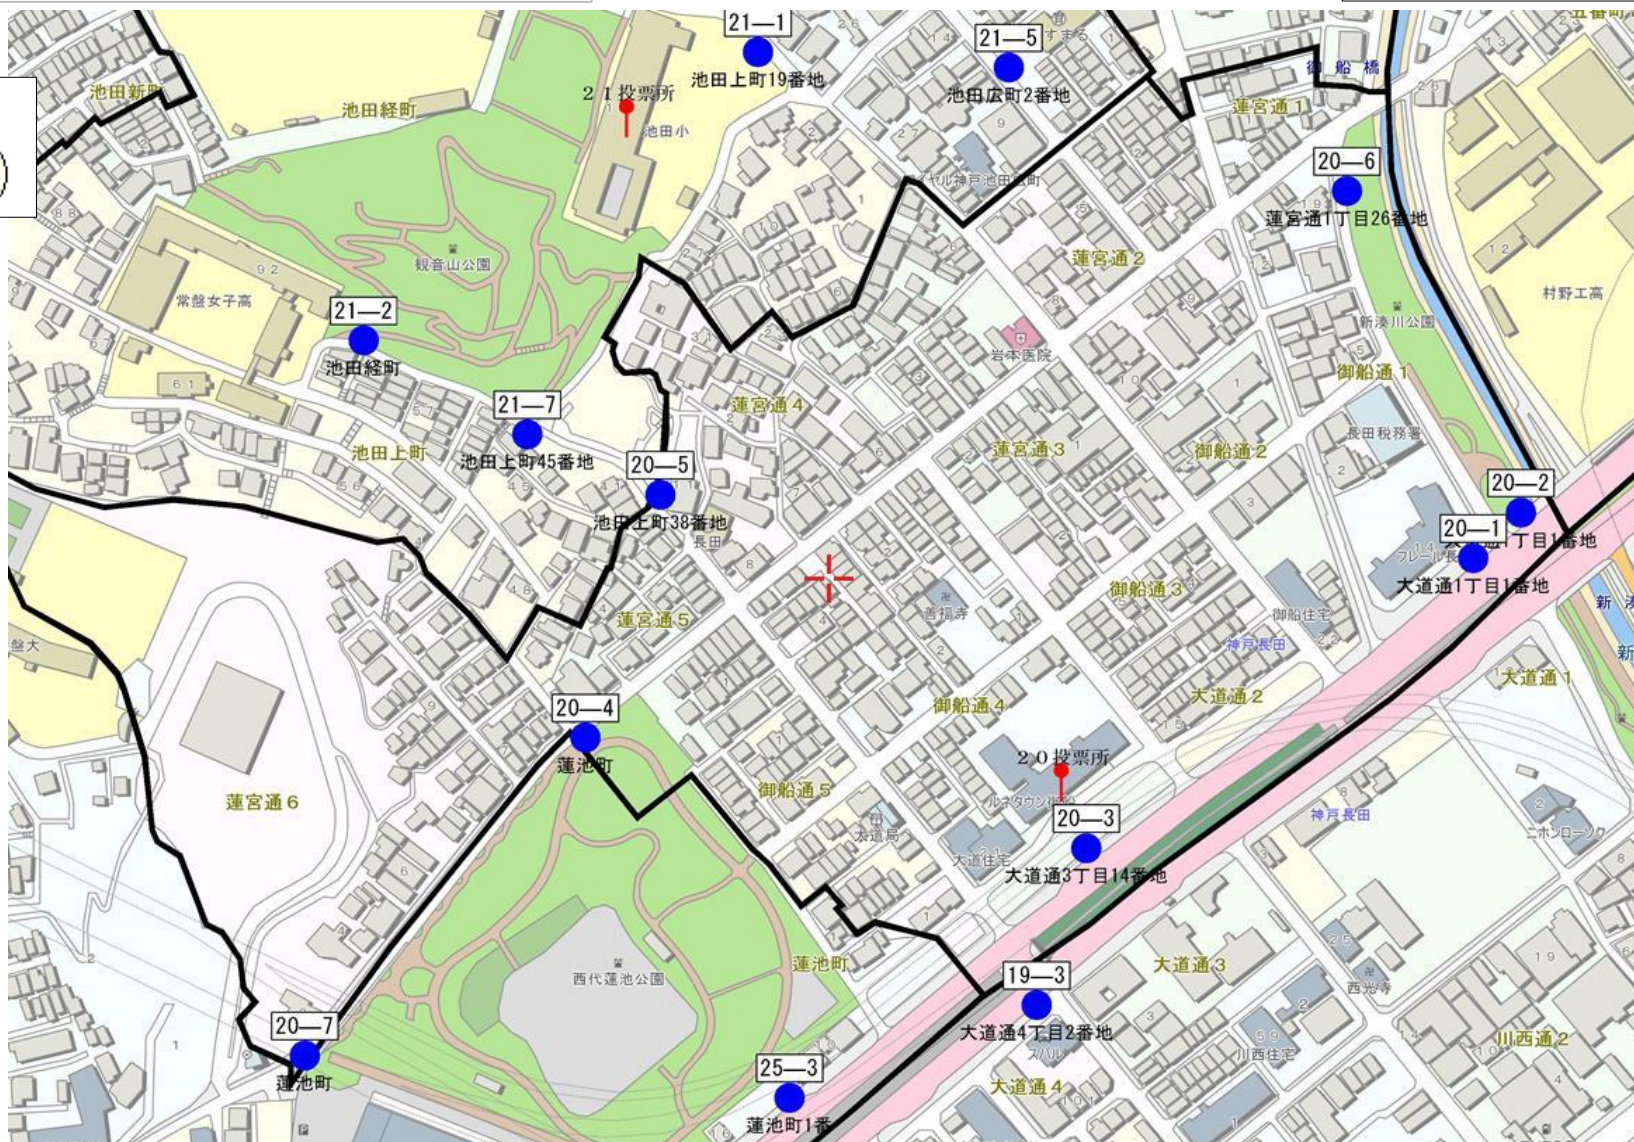

長田区第17投票区(7箇所) 1/1枚目

縮尺 1 : 5000

長田区第18投票区(7箇所) 1/1枚目

縮尺 1 : 2500

縮尺 1 : 2500

長田区第19投票区(7箇所) 1/1枚目

長田区第20投票区(7箇所) 1/1枚目

縮尺 1 : 5000