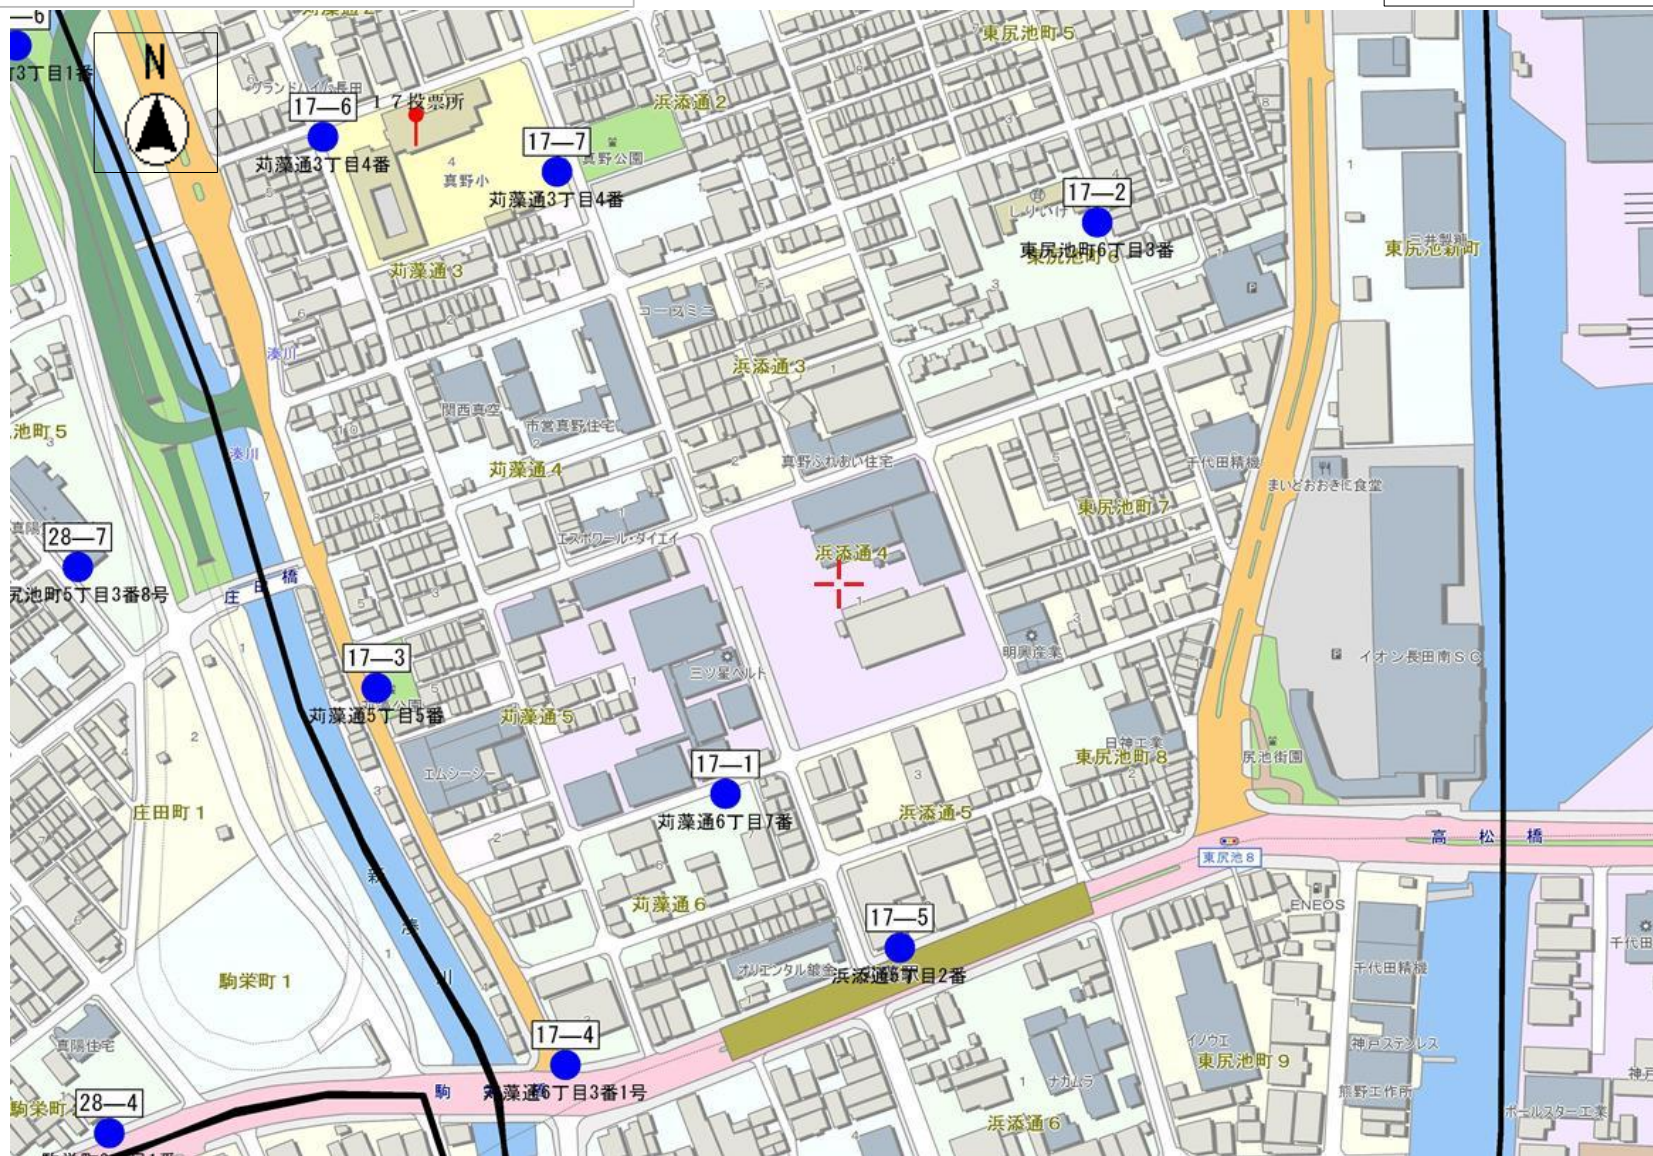

長田区第17投票区(7箇所) 1/1枚目

縮尺 1 : 5000