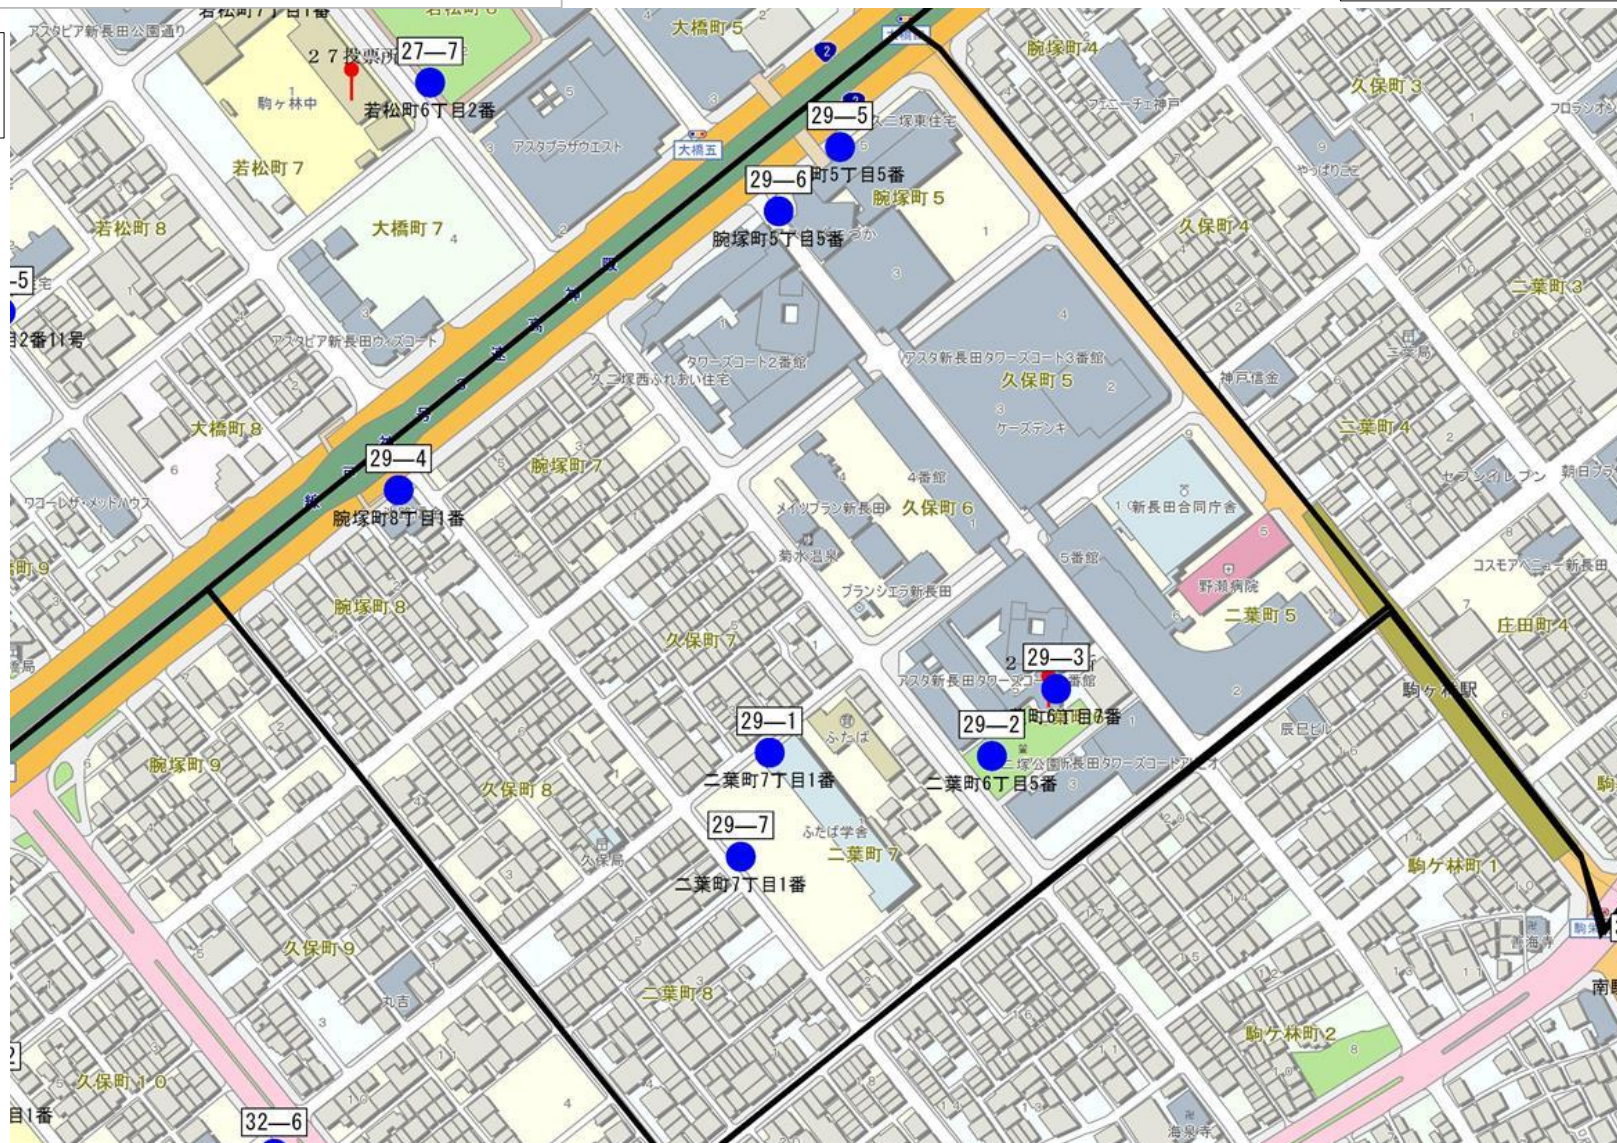

長田区第27投票区(7箇所) 1/1枚目

縮尺 1 : 2500

長田区第28投票区(7箇所) 1/1枚目

縮尺 1 : 2500

長田区第29投票区(7箇所) 1/1枚目

縮尺 1 : 2500

長田区第30投票区(7箇所) 1/1枚目

縮尺 1 : 2500