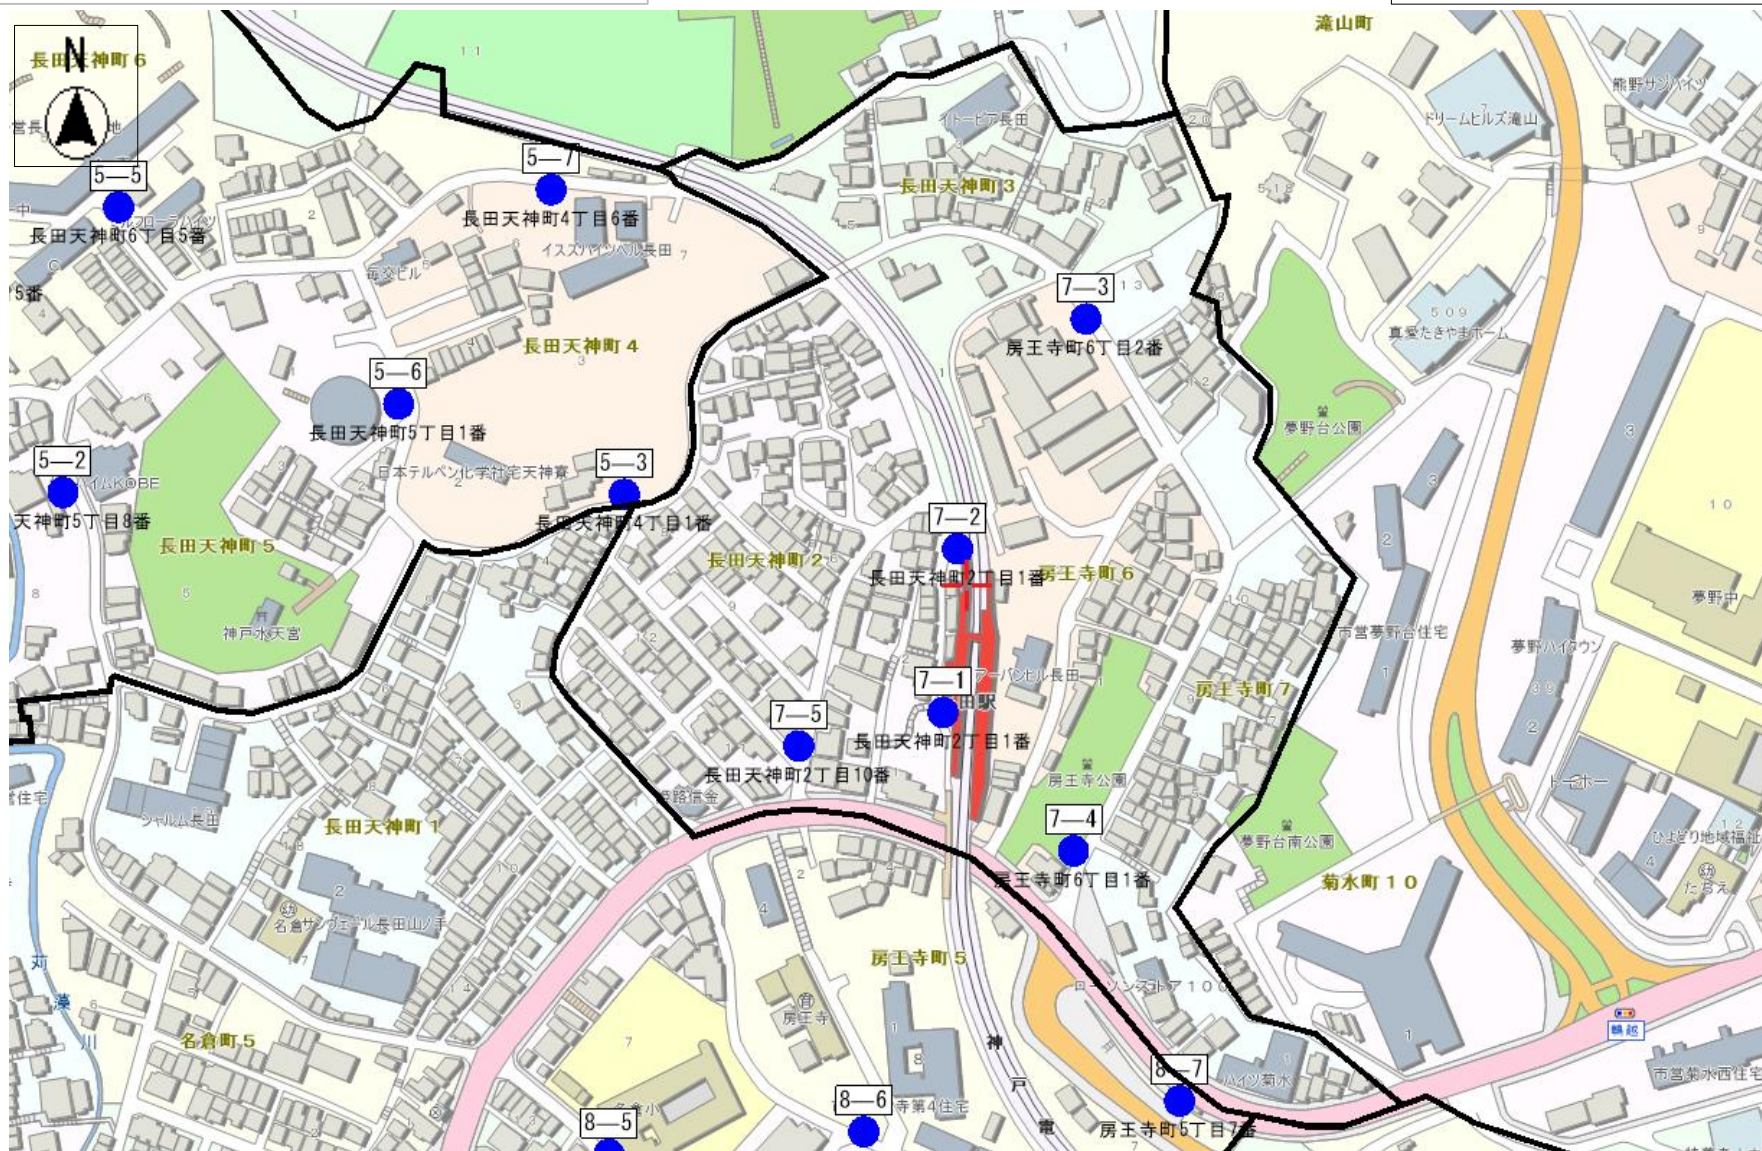

長田区第7投票区(5箇所) 1/1枚目

縮尺 1 : 2500