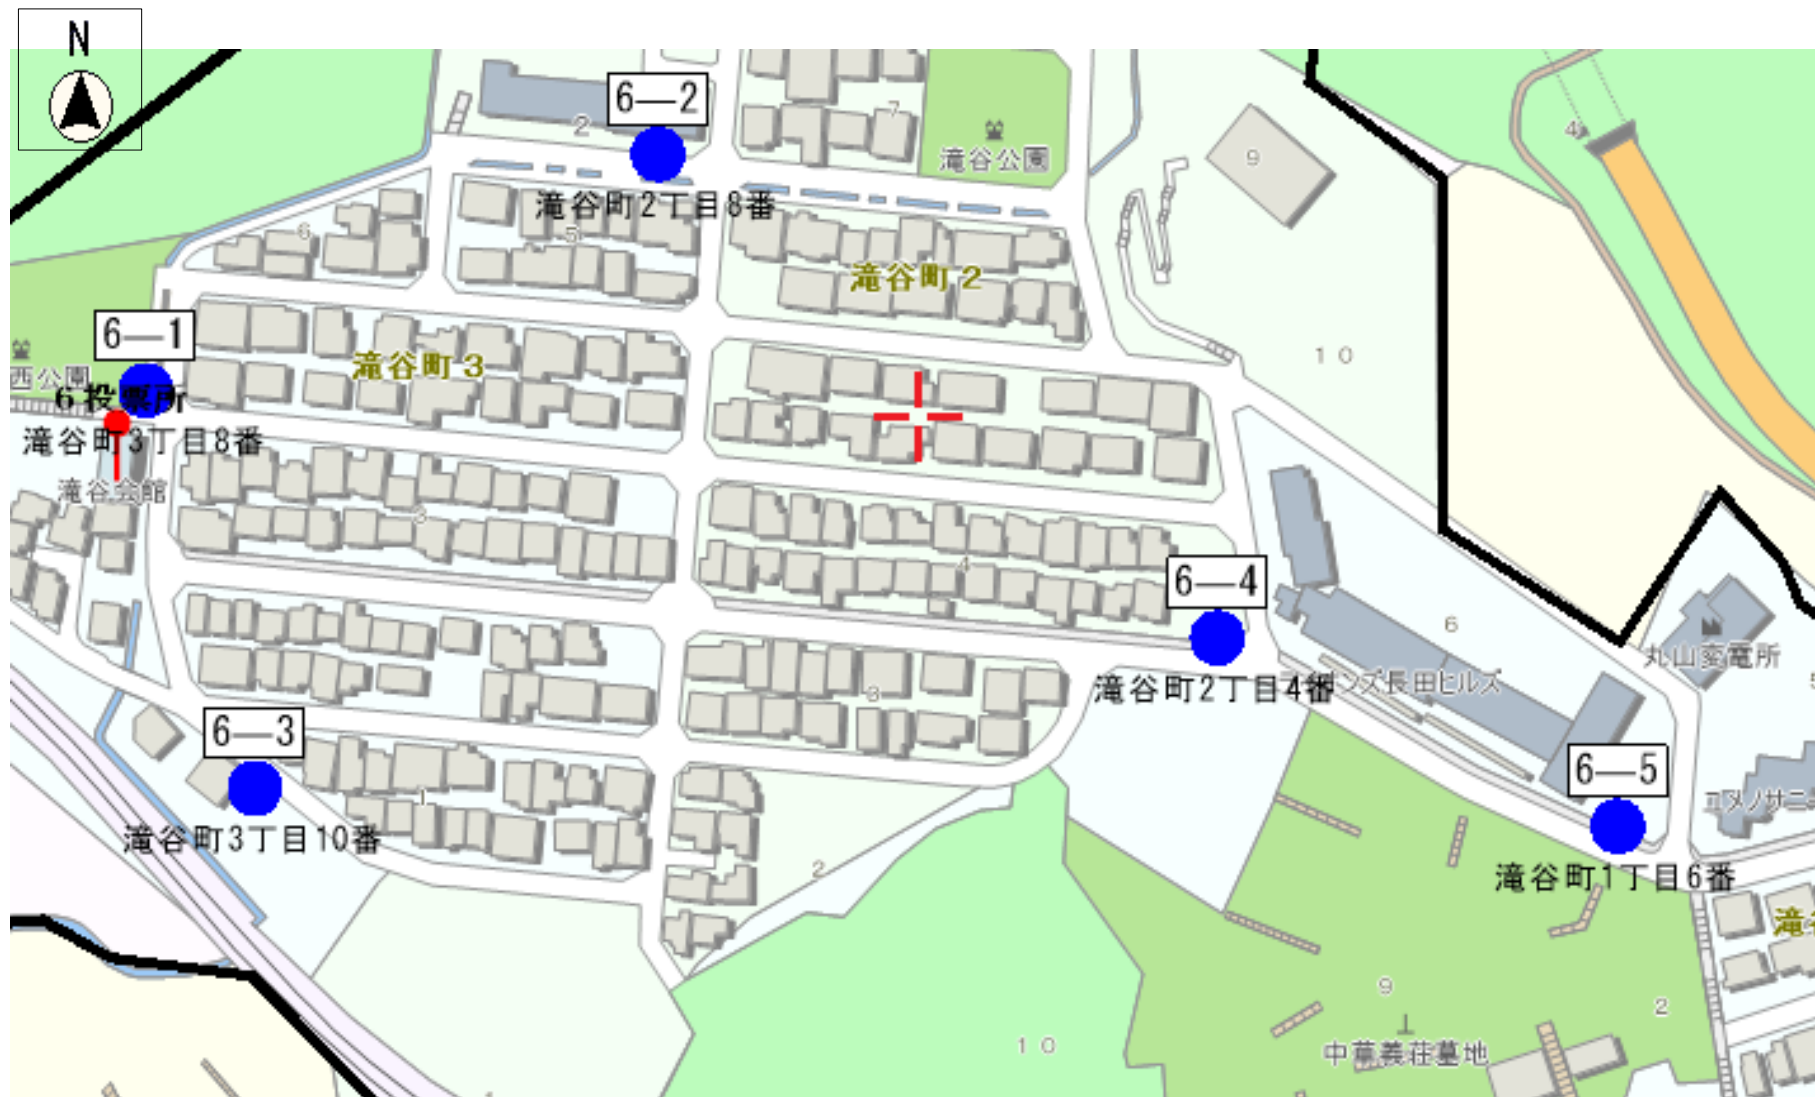

長田区第6投票区(5箇所) 1/1枚目

縮尺 1 : 2500