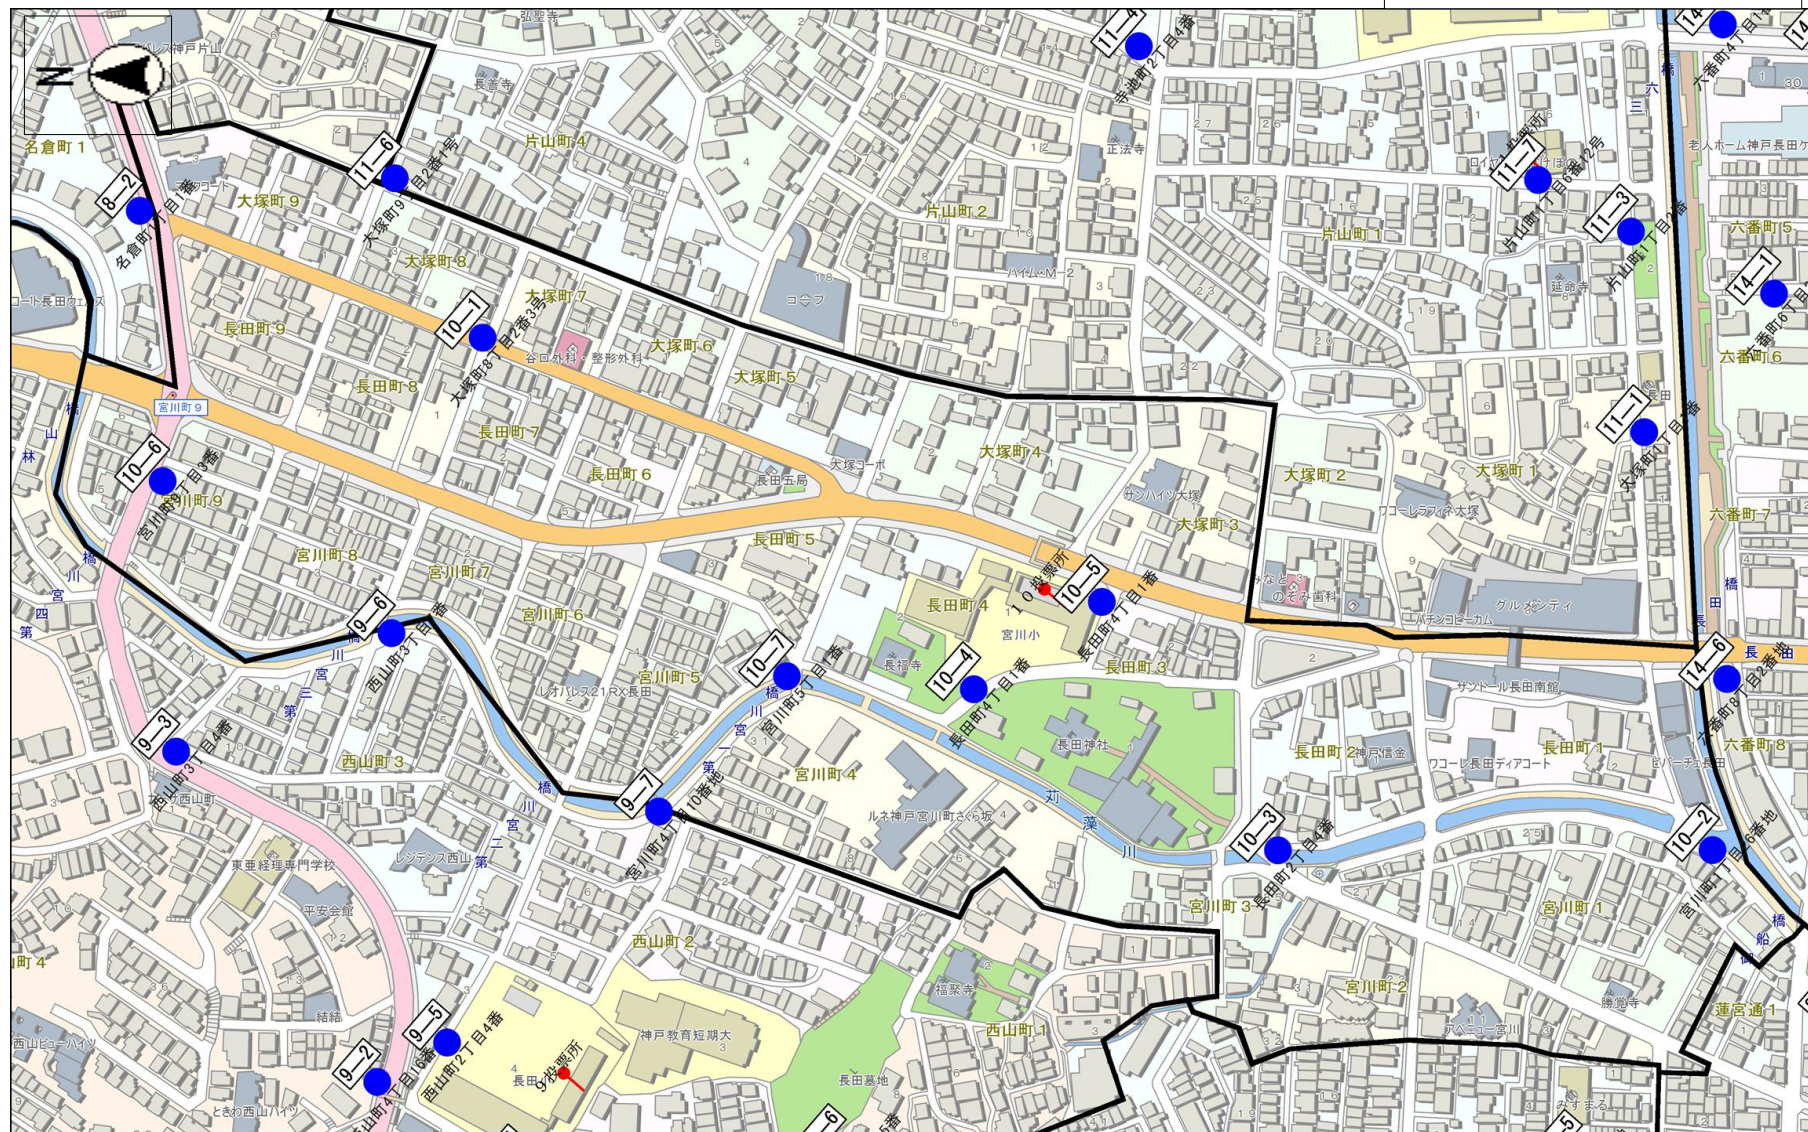

縮尺 1 : 2500

長田区第9投票区(7箇所) 1/1枚目

縮尺 1 : 4000

長田区第10投票区(7箇所) 1/1枚目

縮尺 1 : 5000

長田区第11投票区(7箇所) 1/1枚目

縮尺 1 : 5000

長田区第12投票区(7箇所) 1/1枚目