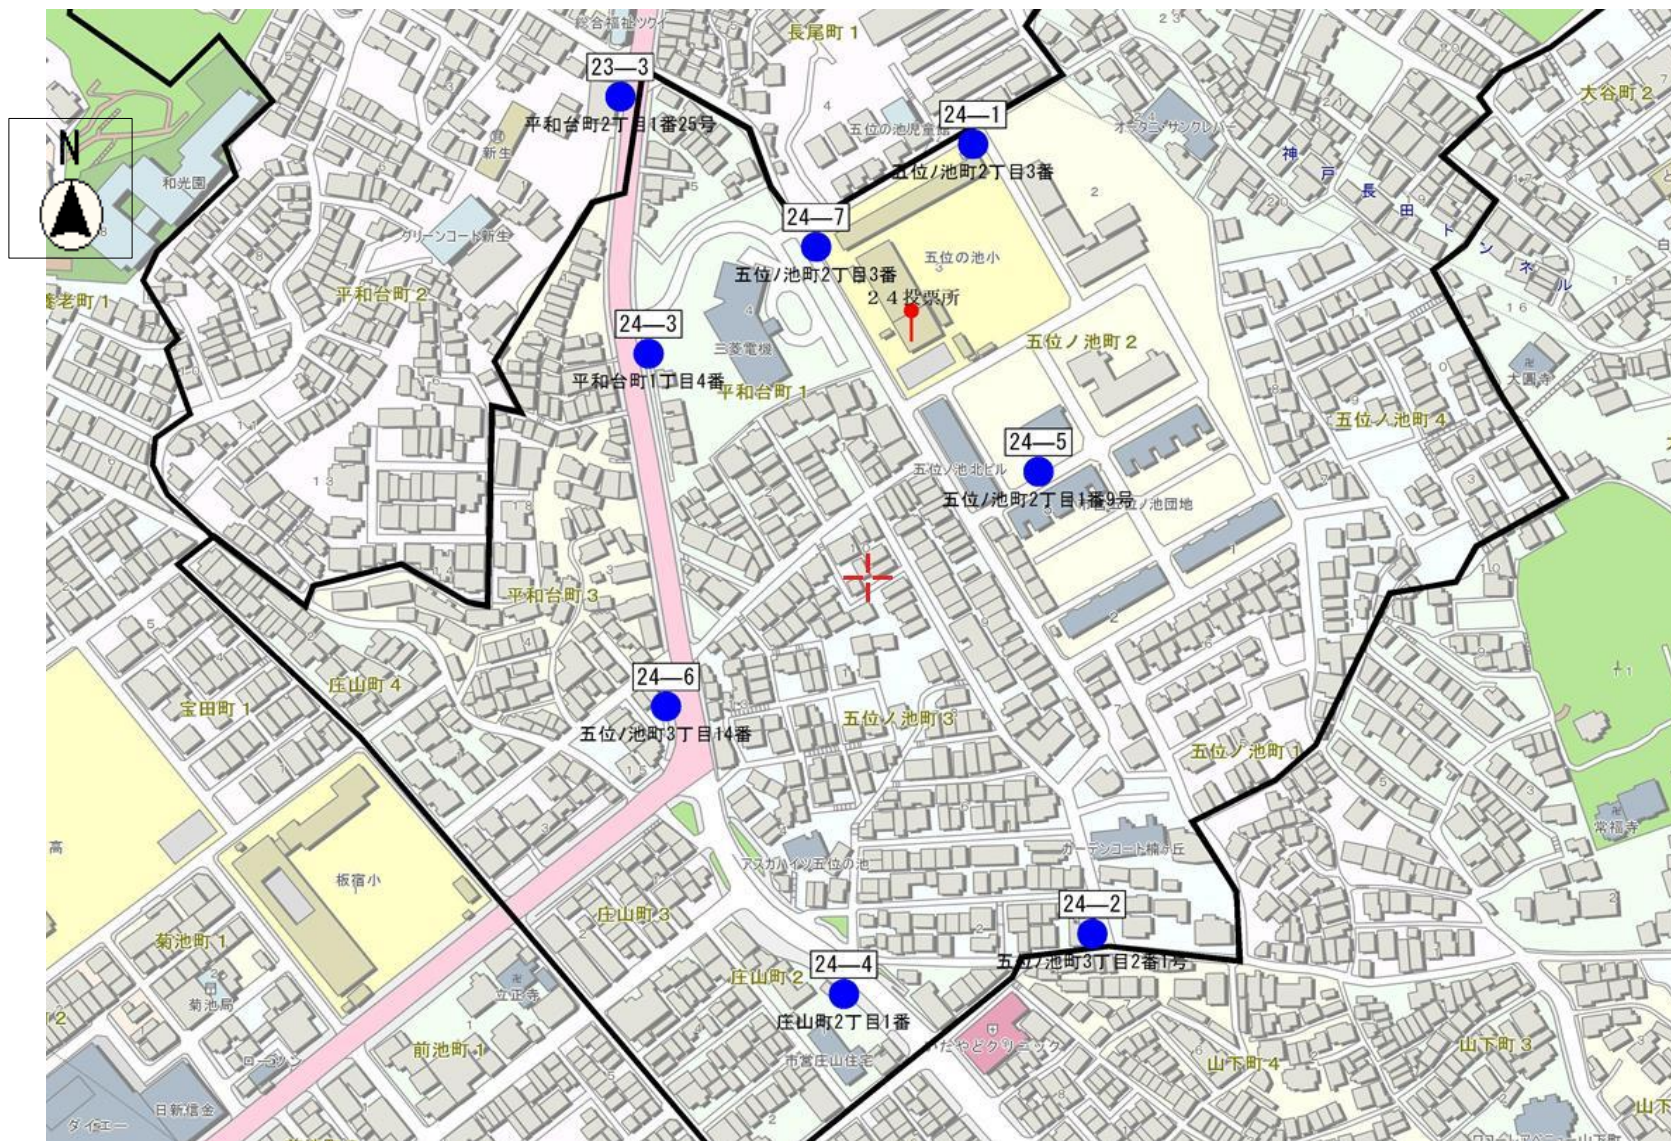

長田区第21投票区(7箇所) 1/1枚目

長田区第23投票区(7箇所) 1/1枚目

長田区第24投票区(7箇所) 1/1枚目

縮尺 1 : 4000

長田区第25投票区(7箇所) 1/1枚目

縮尺 1 : 2500

長田区第26投票区(7箇所) 1/1枚目

縮尺 1 : 3500