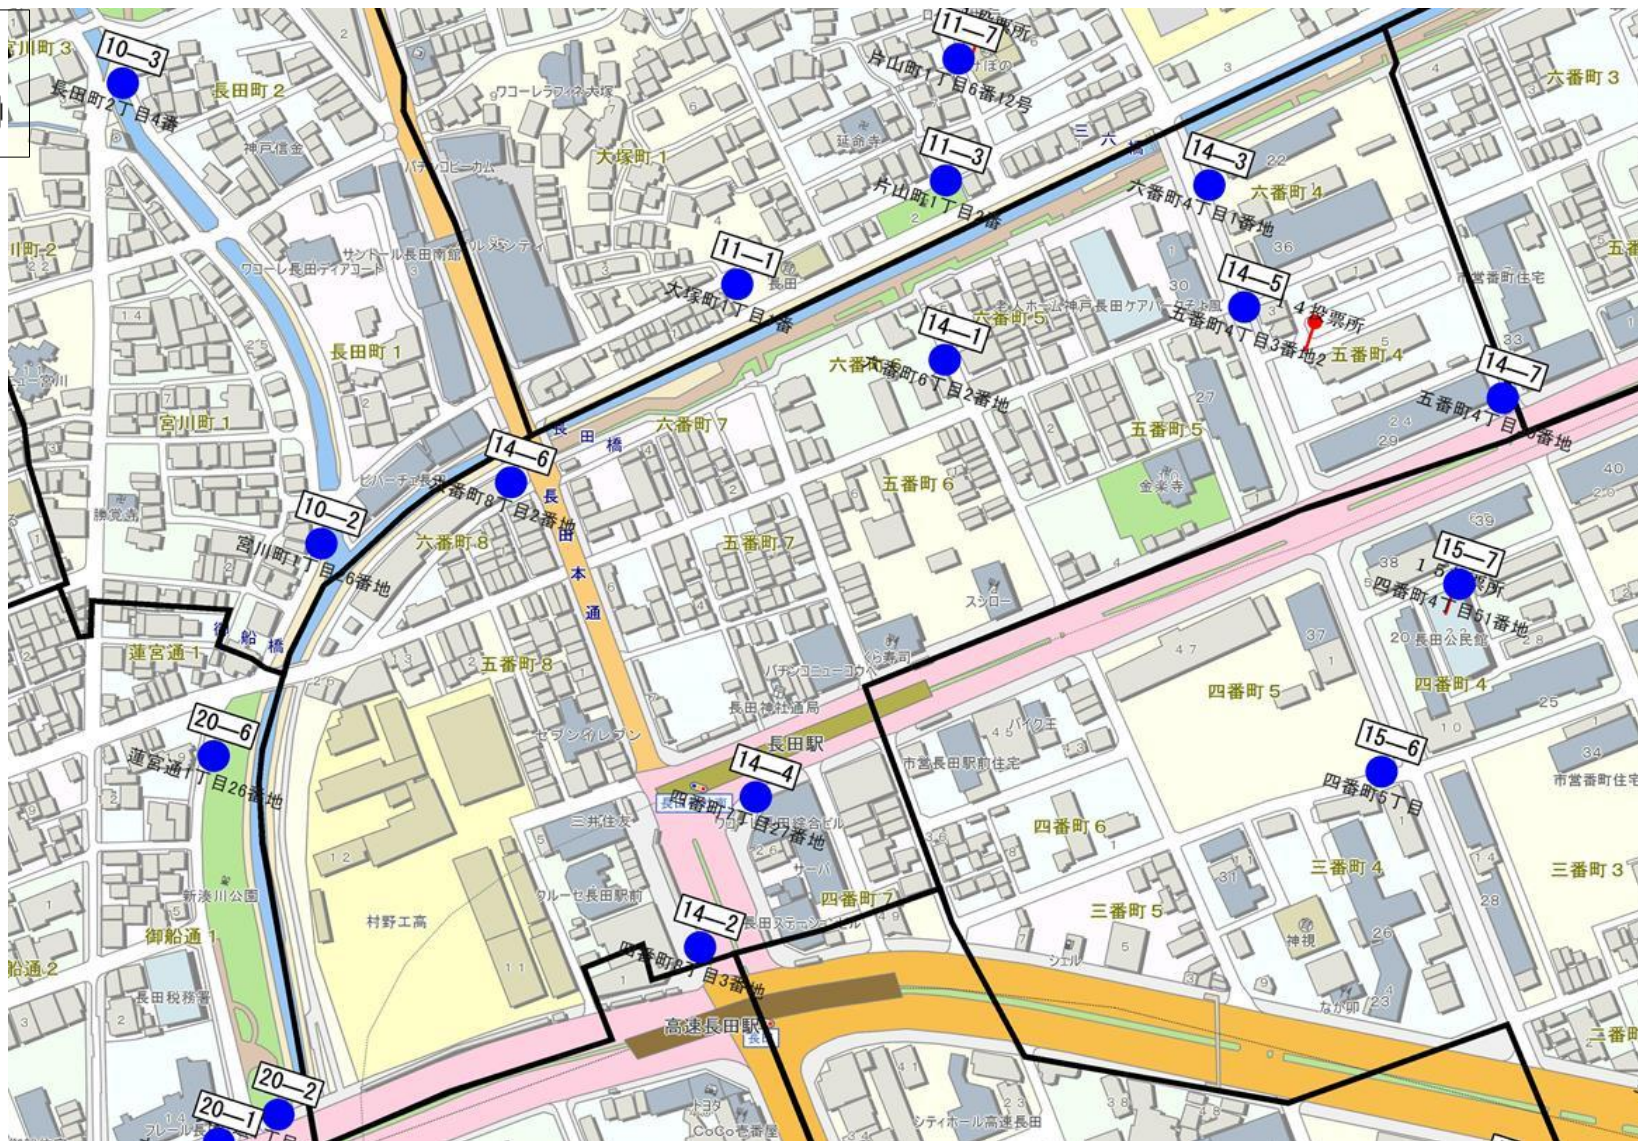

縮尺 1 : 5000

長田区第13投票区(7箇所) 1/1枚目

長田区第14投票区(7箇所) 1/1枚目

縮尺 1 : 2500

長田区第15投票区(7箇所) 1/1枚目

縮尺 1 : 2500

長田区第16投票区(7箇所) 1/1枚目

縮尺 1 : 2500