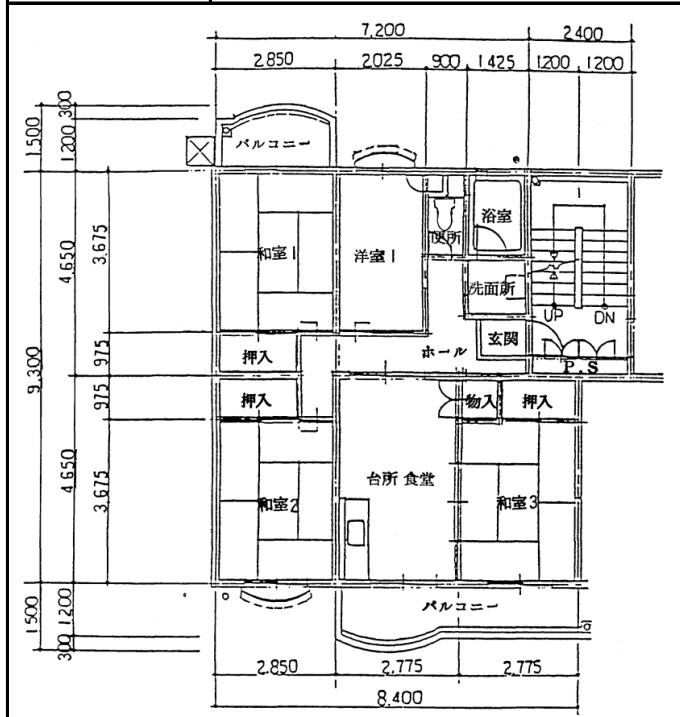

住宅	横尾
間取り	4DK

住戸面積	住戸専用	72.54 m ²
	バルコニー	10.22 m ²
	合計	82.76 m ²
居室面積	和室1	6 帖
	和室2	6 帖
	和室3	6 帖
	洋室	4.5 帖
	DK	7.8 帖
備考		