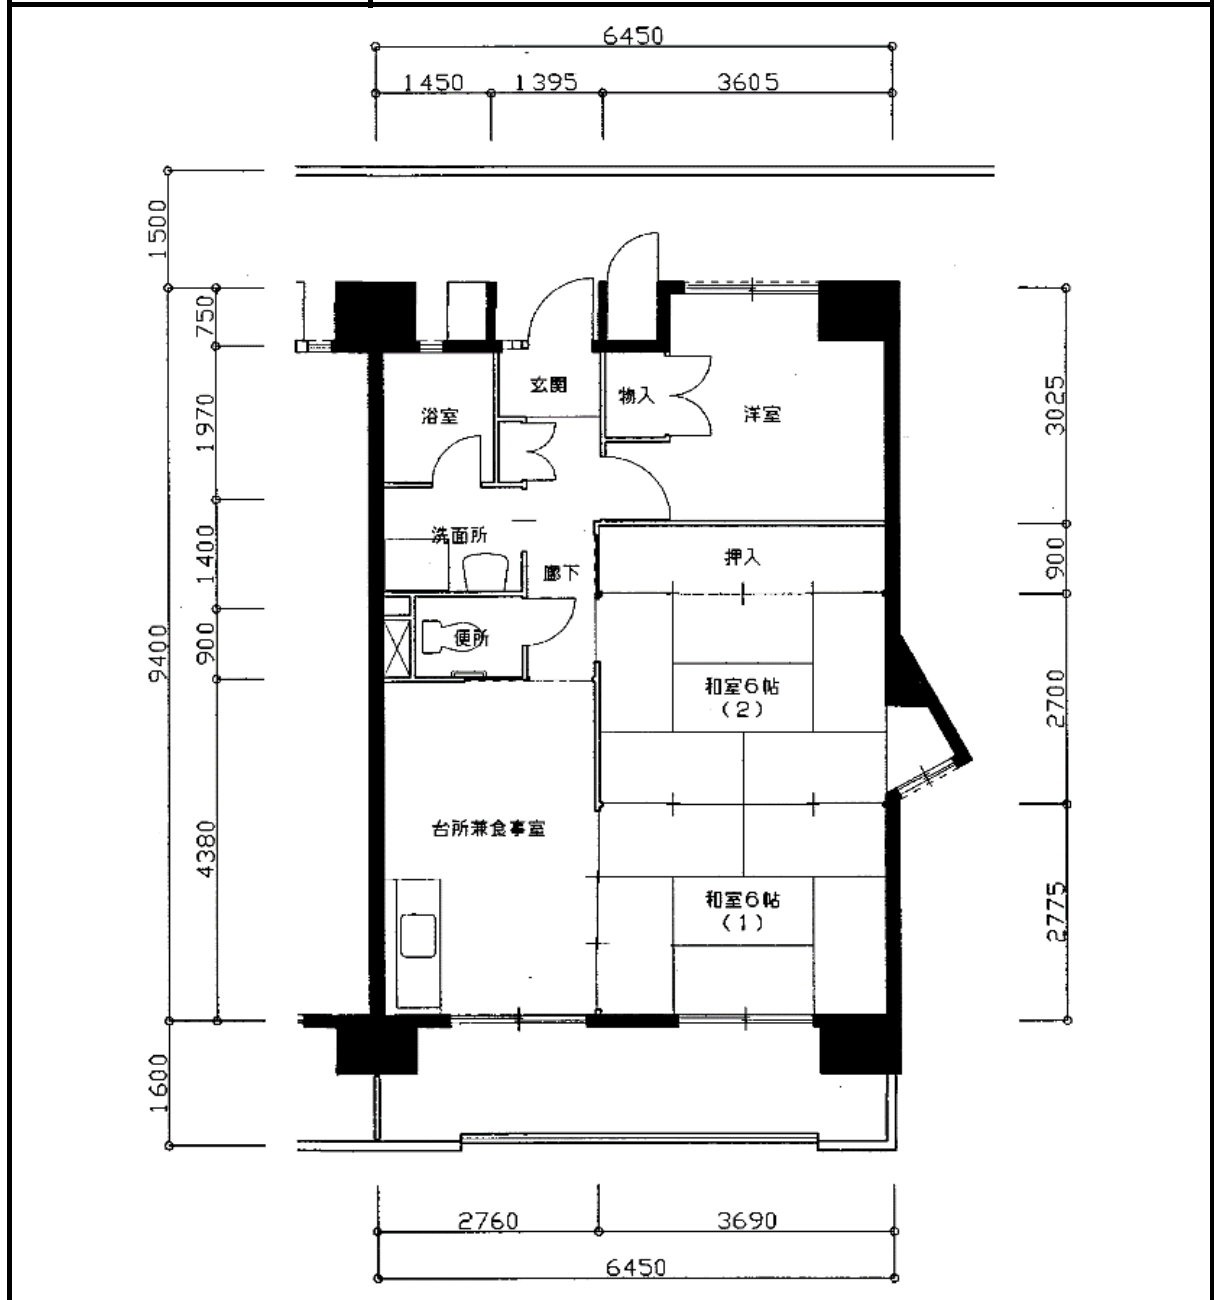

| | |
|-----|-----|
| 住宅 | 中島 |
| 間取り | 3DK |

| | | |
|------|-------|----------------------|
| 住戸面積 | 住戸専用 | 61.00 m ² |
| | バルコニー | 8.25 m ² |
| | 合計 | 69.25 m ² |
| 居室面積 | 和室 | 6.0 帖 |
| | 和室 | 6.0 帖 |
| | 洋室 | 6.0 帖 |
| | DK | 6.1 帖 |
| 備考 | | |