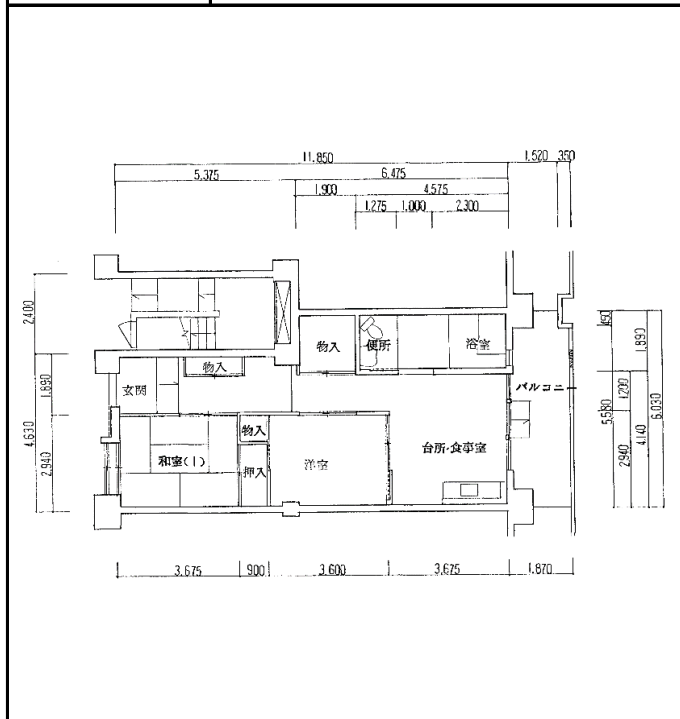

住宅	【車椅子常用者世帯向】松風
間取り	2DK

住戸面積	住戸専用	65.00 m ²
	バルコニー	11.11 m ²
	合計	76.11 m ²
居室面積	和室	6 帖
	洋室	6 帖
	DK	9.2 帖
備考		