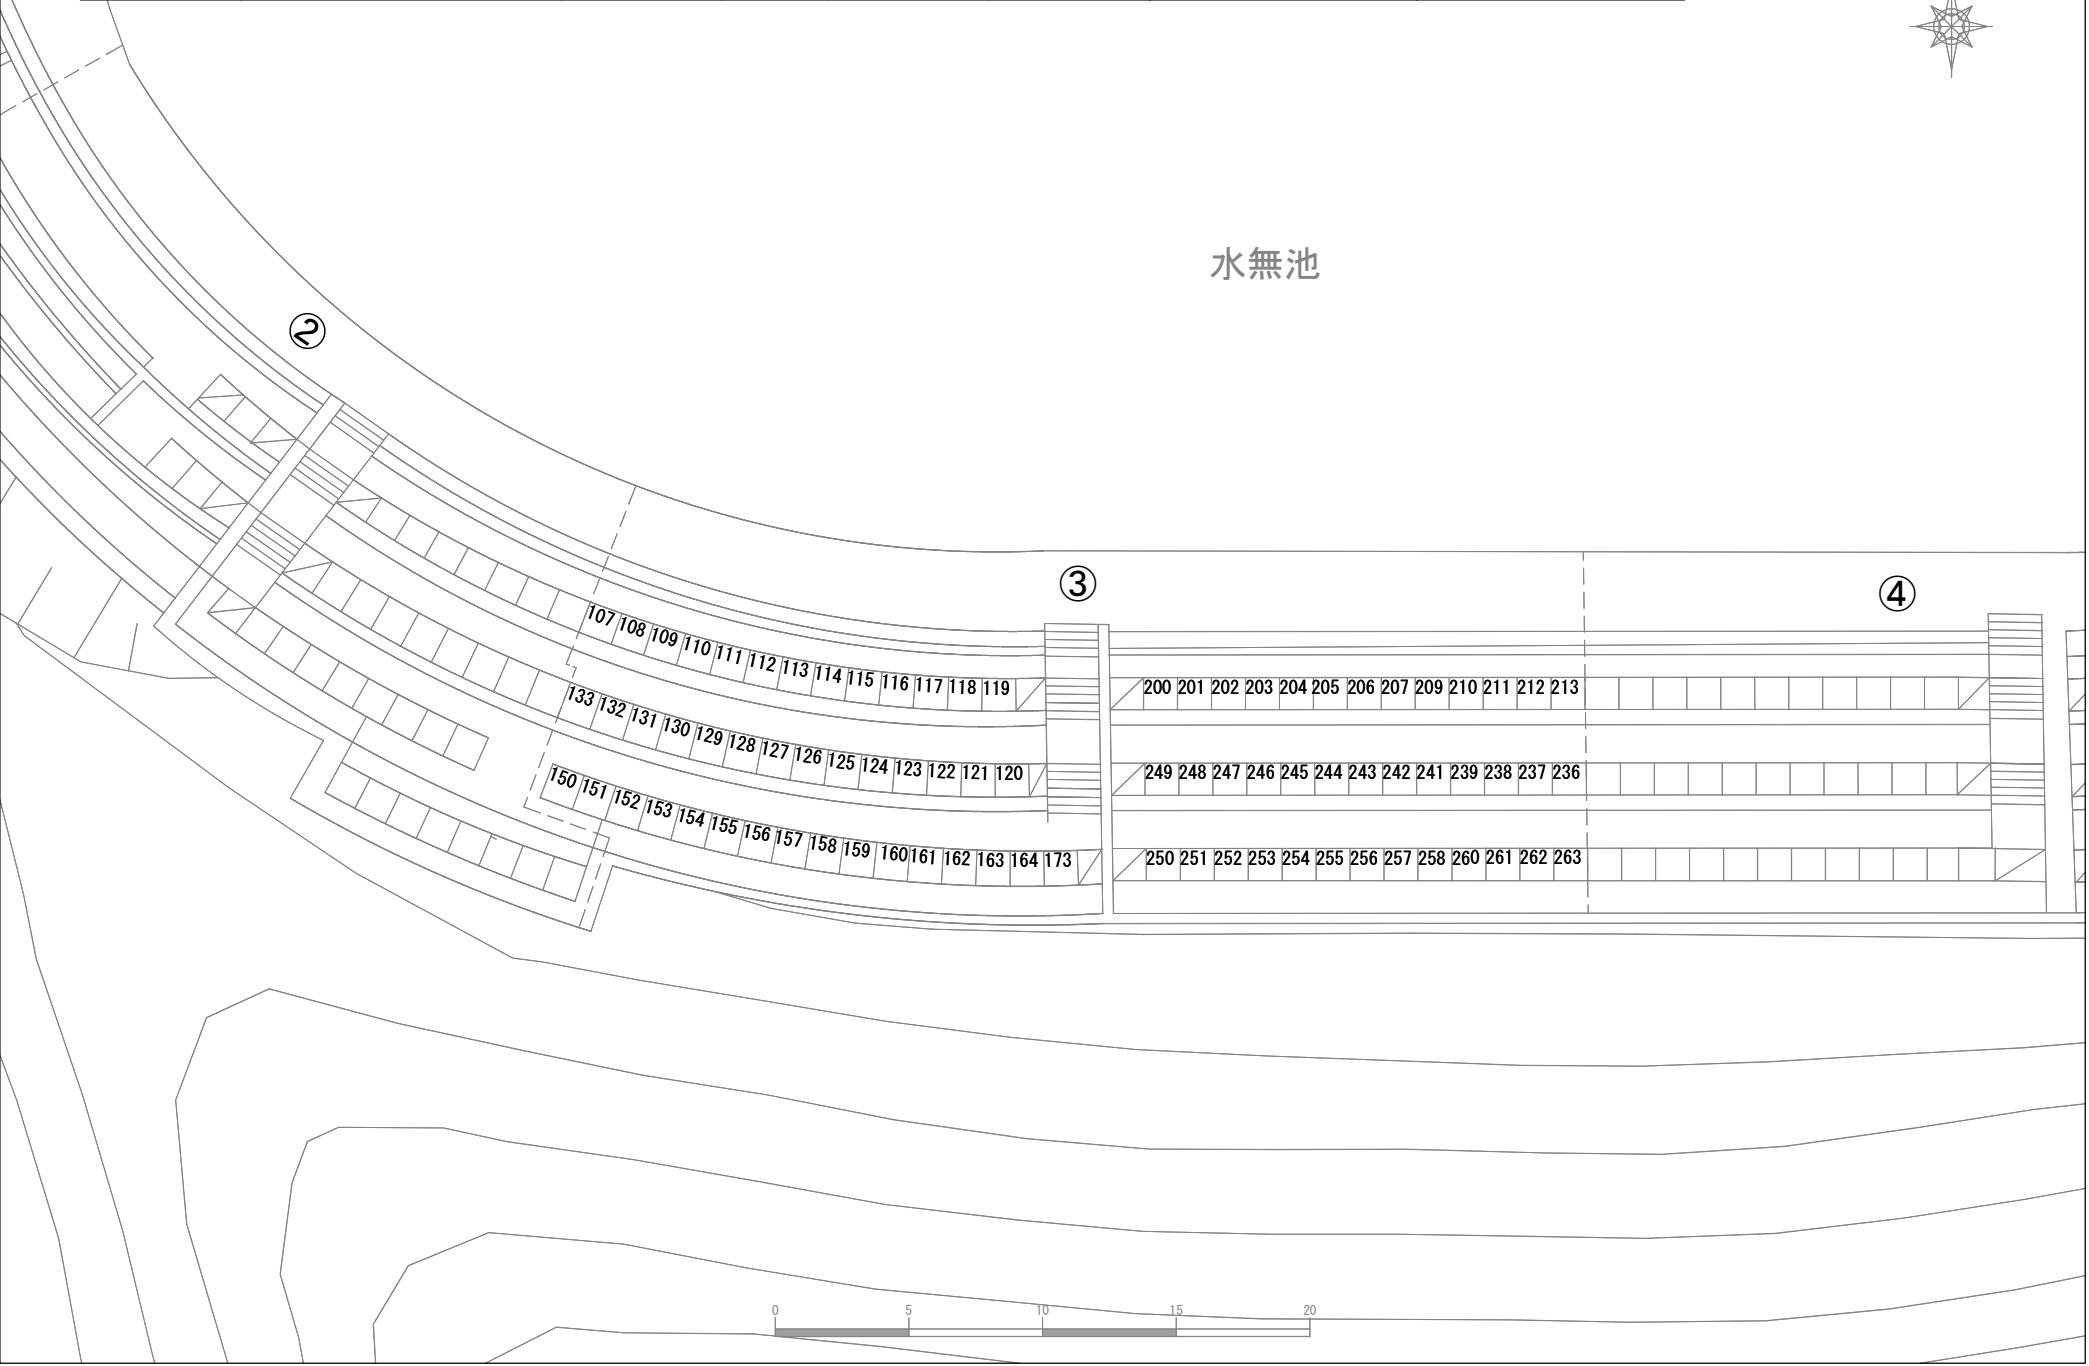

①

②

- 1 2 3 4 5 6 7 8 9 10 11 12 13 14 15 16
- 39 38 37 36 35 34 33 32 31 30 29 28 27 26 25 24 23 22 21
- 40 41 42 43 44 45 46 47 48 49 50
- 60 59 58 57 56 55 54
- 61 62 63 64 65 66 67 68 69
- 51 52 53

- 17 18
- 20 19

- 100 101 102 103 104 105 106
- 141 140 139 138 137 136 135 134
- 142 143 144 145 146 147 148 149
- 172 171 170 169 168 167 166 165

水無池

地区	水無池	区番	4	縮尺	1 : 200	調査年月日	平成28年12月1日	修正年月日	令和元年11月7日
----	-----	----	---	----	---------	-------	------------	-------	-----------