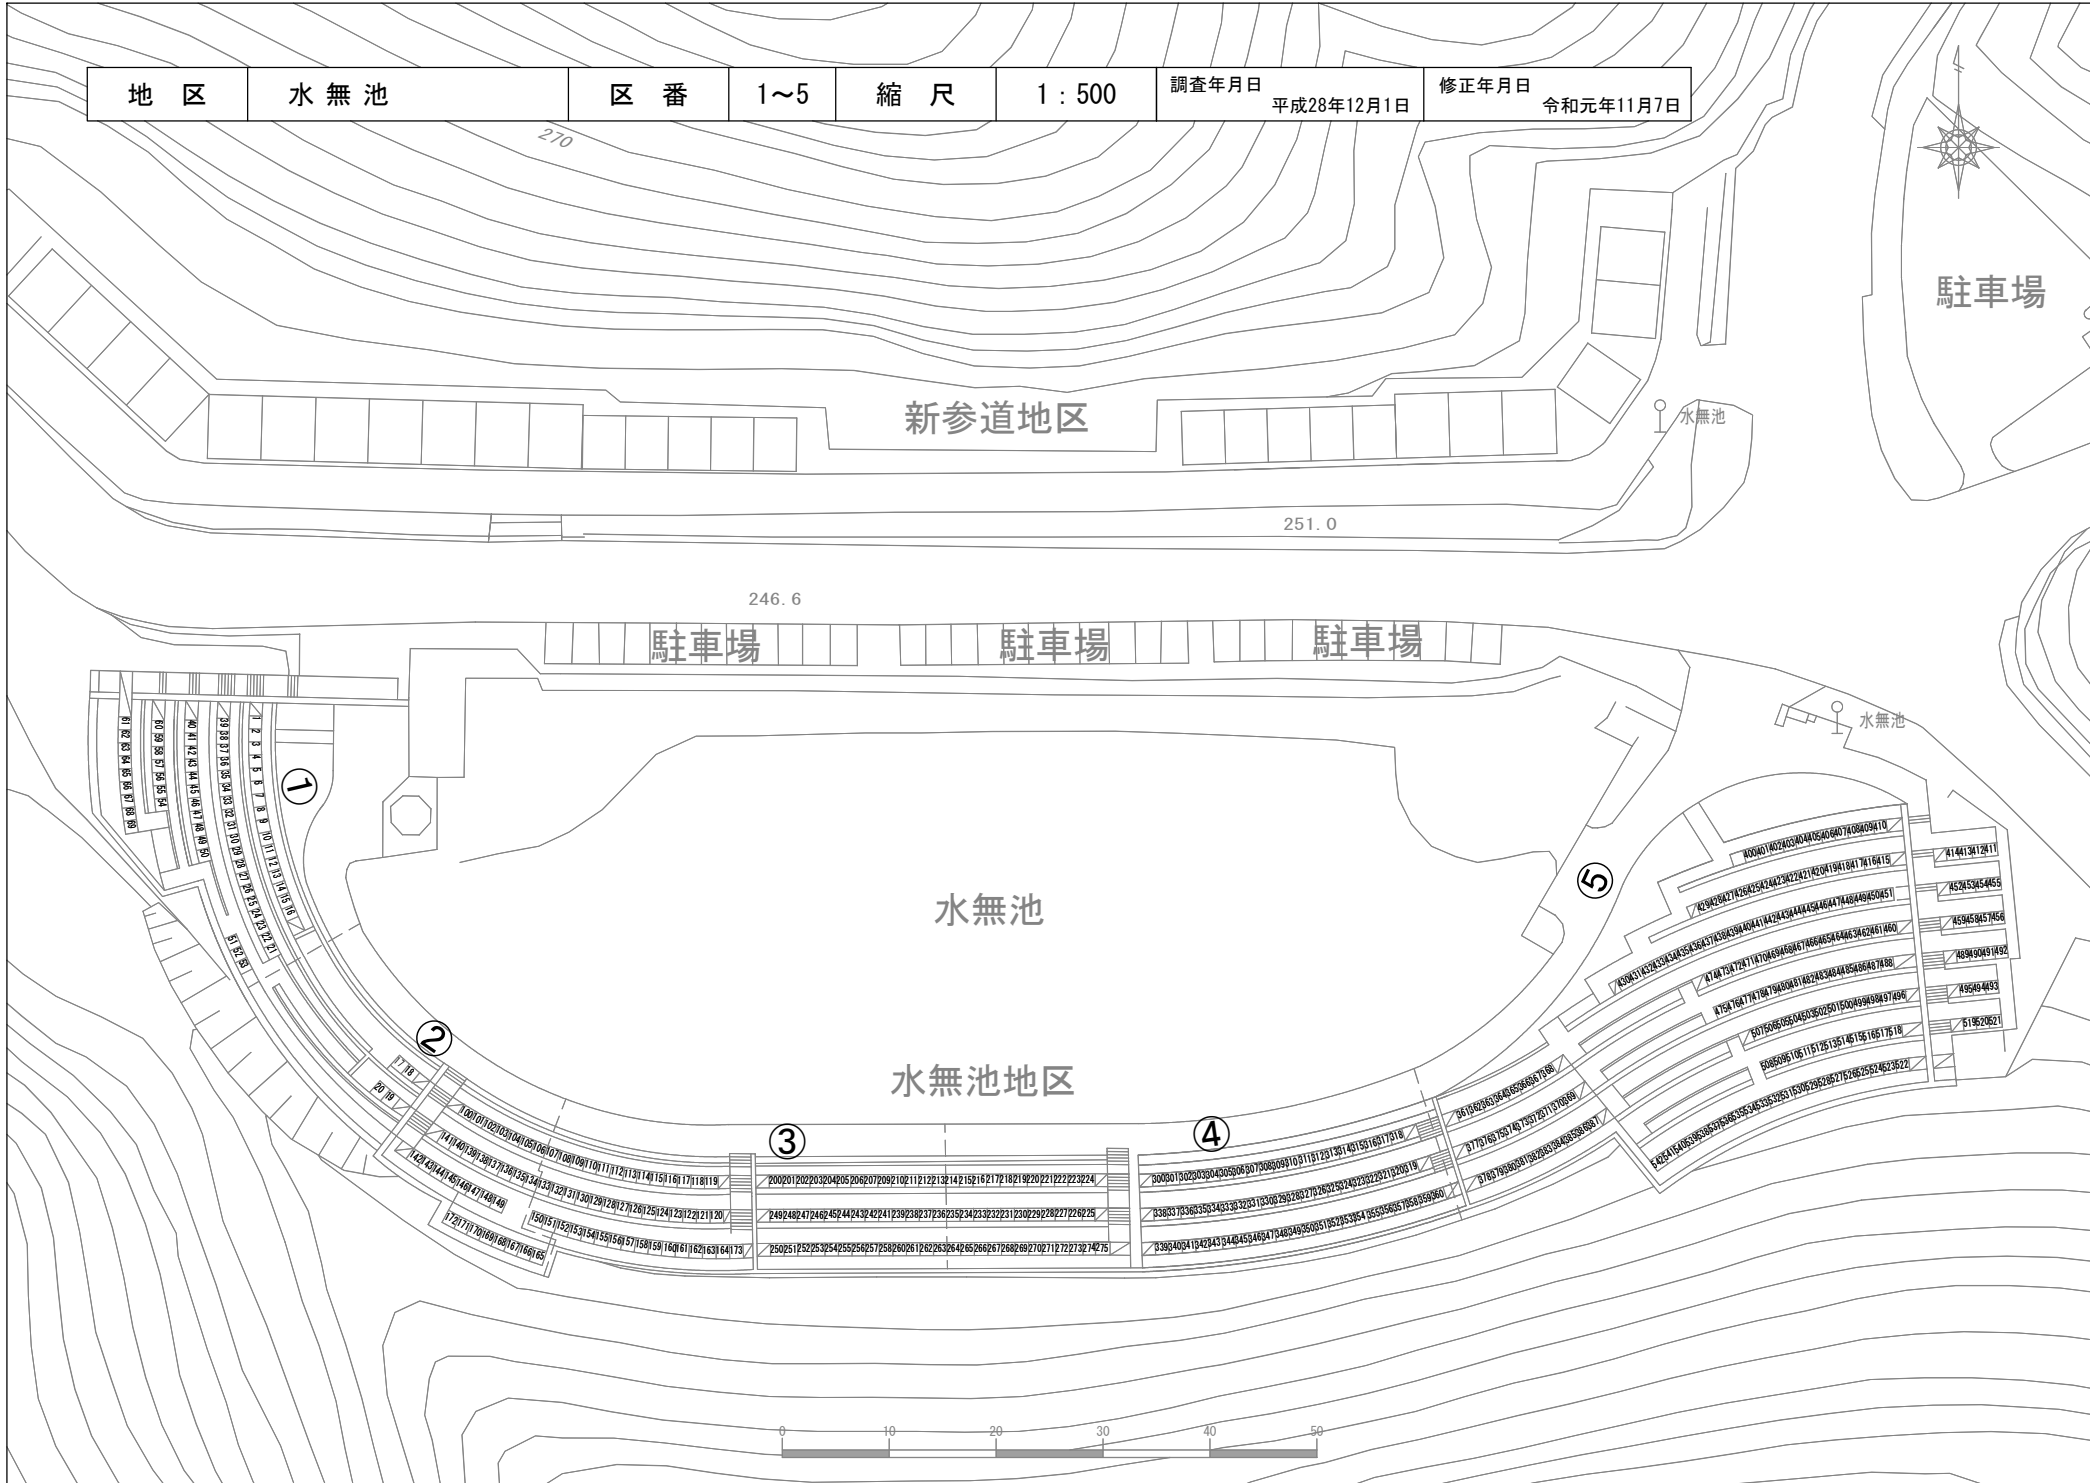

地区	水無池	区番	1~5	縮尺	1:500	調査年月日	平成28年12月1日	修正年月日	令和元年11月7日
----	-----	----	-----	----	-------	-------	------------	-------	-----------

駐車場

新参道地区

水無池

駐車場 駐車場 駐車場

水無池

水無池地区

水無池

①

②

③

④

⑤

地区	水無池	区番	1・2	縮尺	1 : 200	調査年月日	平成28年12月1日	修正年月日	令和元年11月7日
----	-----	----	-----	----	---------	-------	------------	-------	-----------

水無池

③

①

②

- 1 2 3 4 5 6 7 8 9 10 11 12 13 14 15 16
- 39 38 37 36 35 34 33 32 31 30 29 28 27 26 25 24 23 22 21
- 40 41 42 43 44 45 46 47 48 49 50
- 60 59 58 57 56 55 54
- 61 62 63 64 65 66 67 68 69
- 51 52 53

- 17 18
- 20 19

水無池

⑤

③

④

214 215 216 217 218 219 220 221 222 223 224

235 234 233 232 231 230 229 228 227 226 225

264 265 266 267 268 269 270 271 272 273 274 275

300 301 302 303 304 305 306 307 308 309 310 311 312 313 314 315 316 317 318