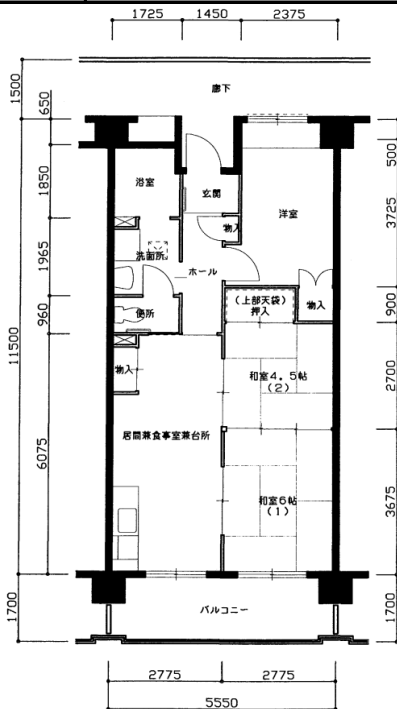

住宅	若草
間取り	3LDK

住戸面積	住戸専用	60.88 m ²
	バルコニー	9.36 m ²
	合計	70.24 m ²
居室面積	和室1	6 帖
	和室2	4.5 帖
	洋室	5.4 帖
	LDK	9.2 帖
備考	反転タイプ・バルコニータイプ違いあり	