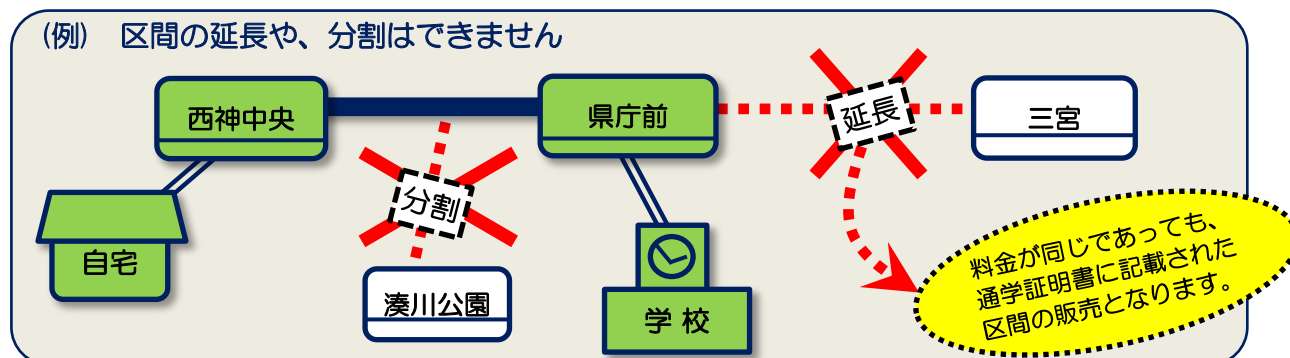

◆通学区間（乗車区間）について

通学区間は自宅の最寄駅・バス停と学校の最寄駅・バス停で、通学証明書に記載されている区間です。

◆IC定期券のご案内 ～IC定期なら、紛失・盗難の場合に再発行ができます～