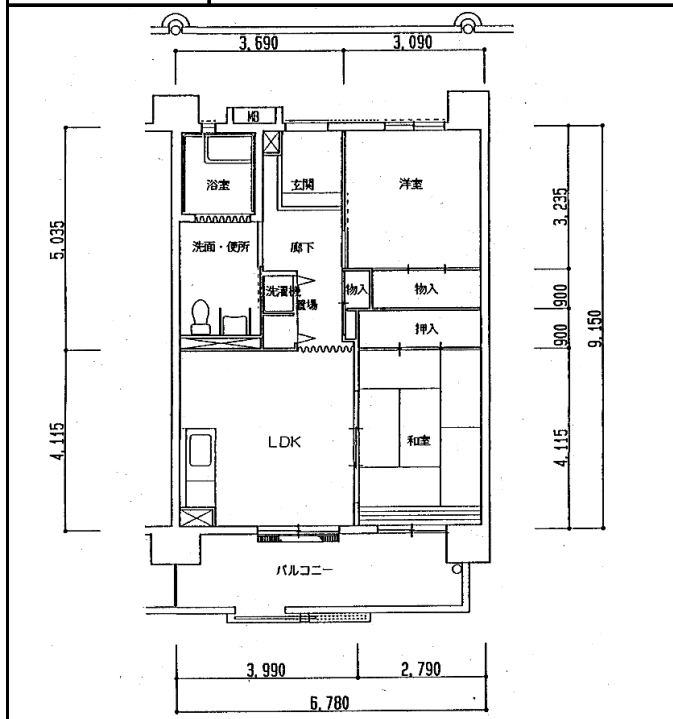

住宅	神楽
間取り	2LDK

住戸面積	住戸専用	62.50 m ²
	バルコニー	3.80 m ²
	合計	66.30 m ²
居室面積	和室	6.0 帖
	洋室	6.0 帖
	DK	9.9 帖
備考		