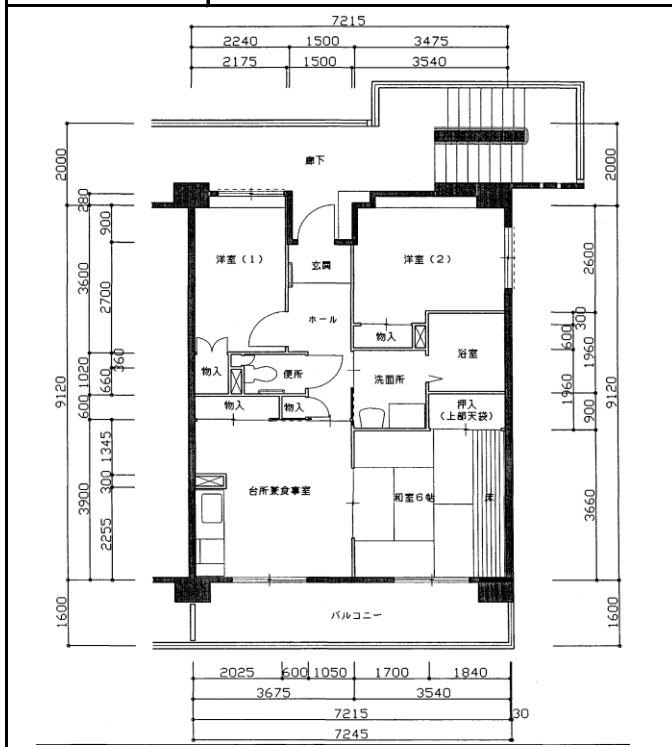

住宅	川西
間取り	3DK

住戸面積	住戸専用	64.45 m ²
	バルコニー	11.59 m ²
	合計	76.04 m ²
居室面積	和室	6.0 帖
	洋室1	4.7 帖
	洋室2	5.9 帖
	DK	8.7 帖
備考		