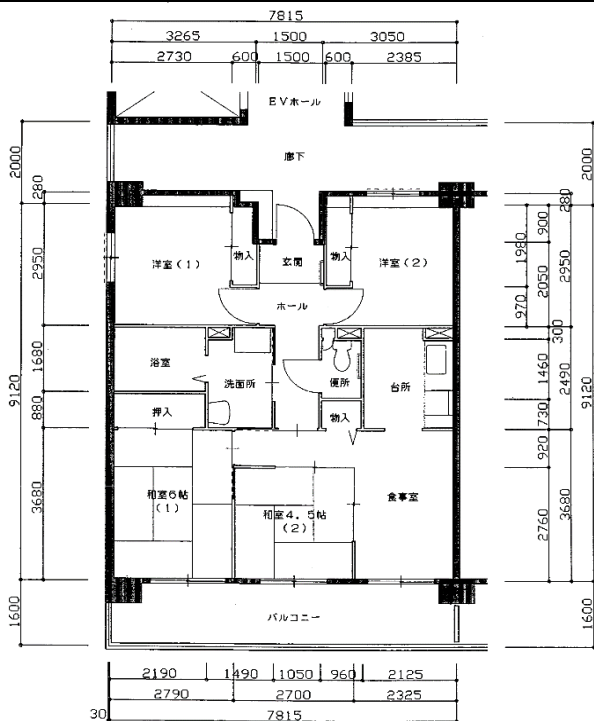

住宅	川西
間取り	4DK

住戸面積	住戸専用	69.92 m ²
	バルコニー	12.55 m ²
	合計	82.47 m ²
居室面積	和室1	6.0 帖
	和室2	4.5 帖
	洋室1	5.2 帖
	洋室2	4.6 帖
	台所	3.2 帖

	食事室	5.2 帖
備考		