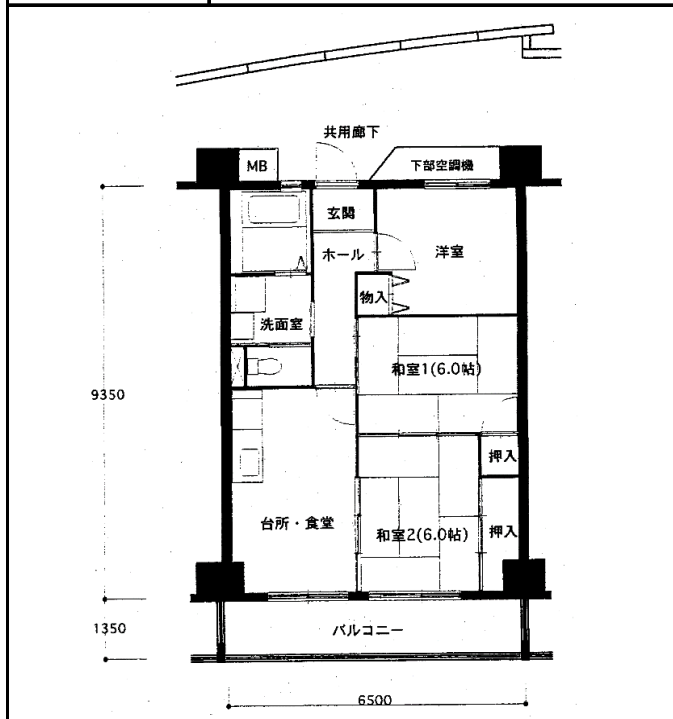

住宅	久仁塚西
間取り	3DK

住戸面積	住戸専用	60.78 m ²
	バルコニー	10.14 m ²
	合計	70.92 m ²
居室面積	和室1	6.0 帖
	和室2	6.0 帖
	洋室	5.7 帖
	DK	8.2 帖
備考	反転タイプあり、バルコニータイプ違いあり	