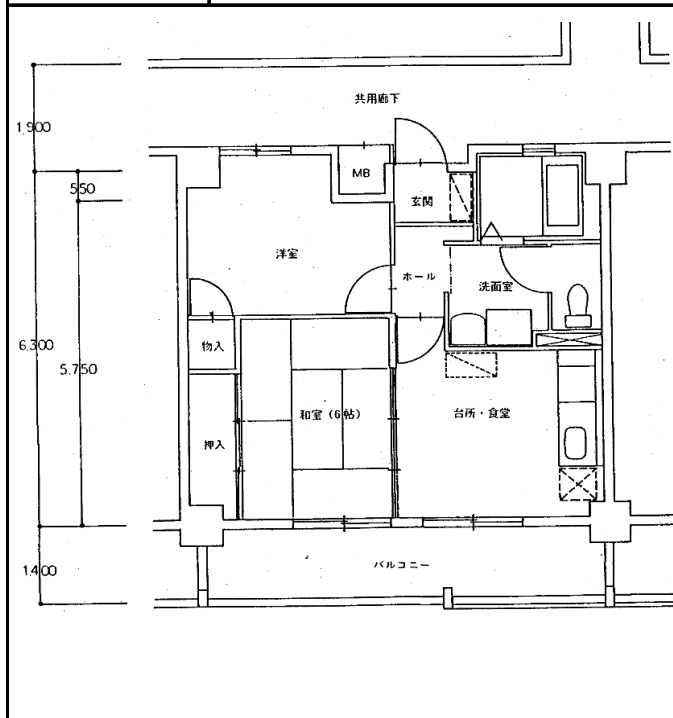

住宅	久仁塚西ふれあい
間取り	2DK

住戸面積	住戸専用	48.04 m ²
	バルコニー	3.32 m ²
	合計	51.36 m ²
居室面積	和室	6.0 帖
	洋室	5.8 帖
	DK	7.2 帖
備考	バルコニータイプ違いあり	