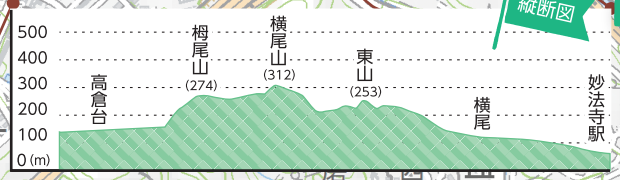

マップのつづき

- 凡例
- ハイキングコース (六甲全山縦走路)
 - 主なバス路線
 - 地下鉄

須磨ハイキングマップ 2

高倉台 ▶ 妙法寺駅

高倉台 ▶ 梅尾山 ▶ 横尾山 ▶ 馬の背 ▶ 東山 ▶ 横尾 ▶ 妙法寺駅

この地図は、国土地理院長の承認を得て、同院発行の電子地形図 25000 を複製したものである。(承認番号 各元情報 第 566 号) 第三者がさらに複製する場合には、国土地理院の長の承認を得なければならぬ。
2019年10月神戸市(須磨区まちづくり課)