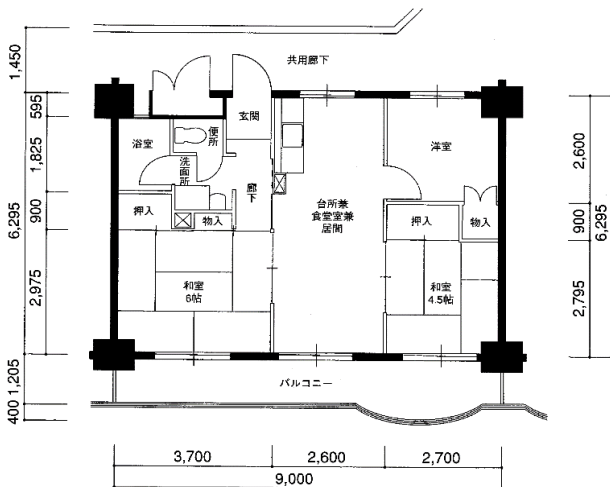

住宅	旭一南
間取り	3LDK

住戸面積	住戸専用	55.10 m ²
	バルコニー	11.65 m ²
	合計	66.75 m ²
居室面積	和室	6.0 帖
	和室	4.5 帖
	洋室	4.3 帖
	DK	9.9 帖
備考		