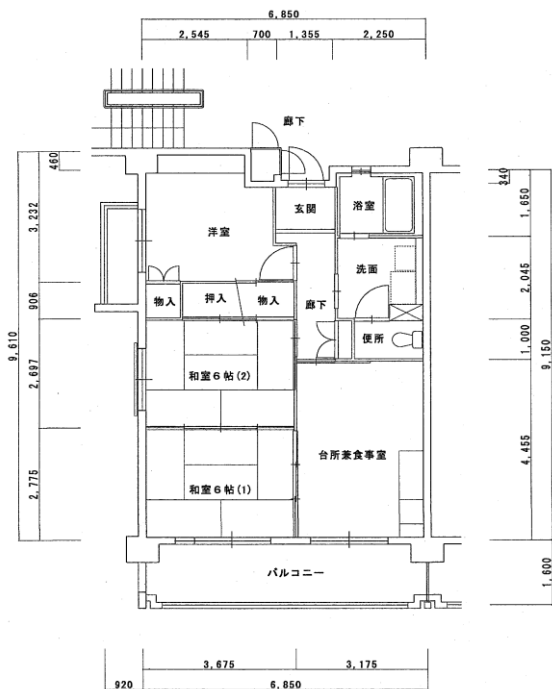

住宅	弓の木
間取り	3DK

住戸面積	住戸専用	66.35 m ²
	バルコニー	3.62 m ²
	合計	69.97 m ²
居室面積	和室1	6.0 帖
	和室2	6.0 帖
	洋室	5.5 帖
	DK	8.5 帖
備考		