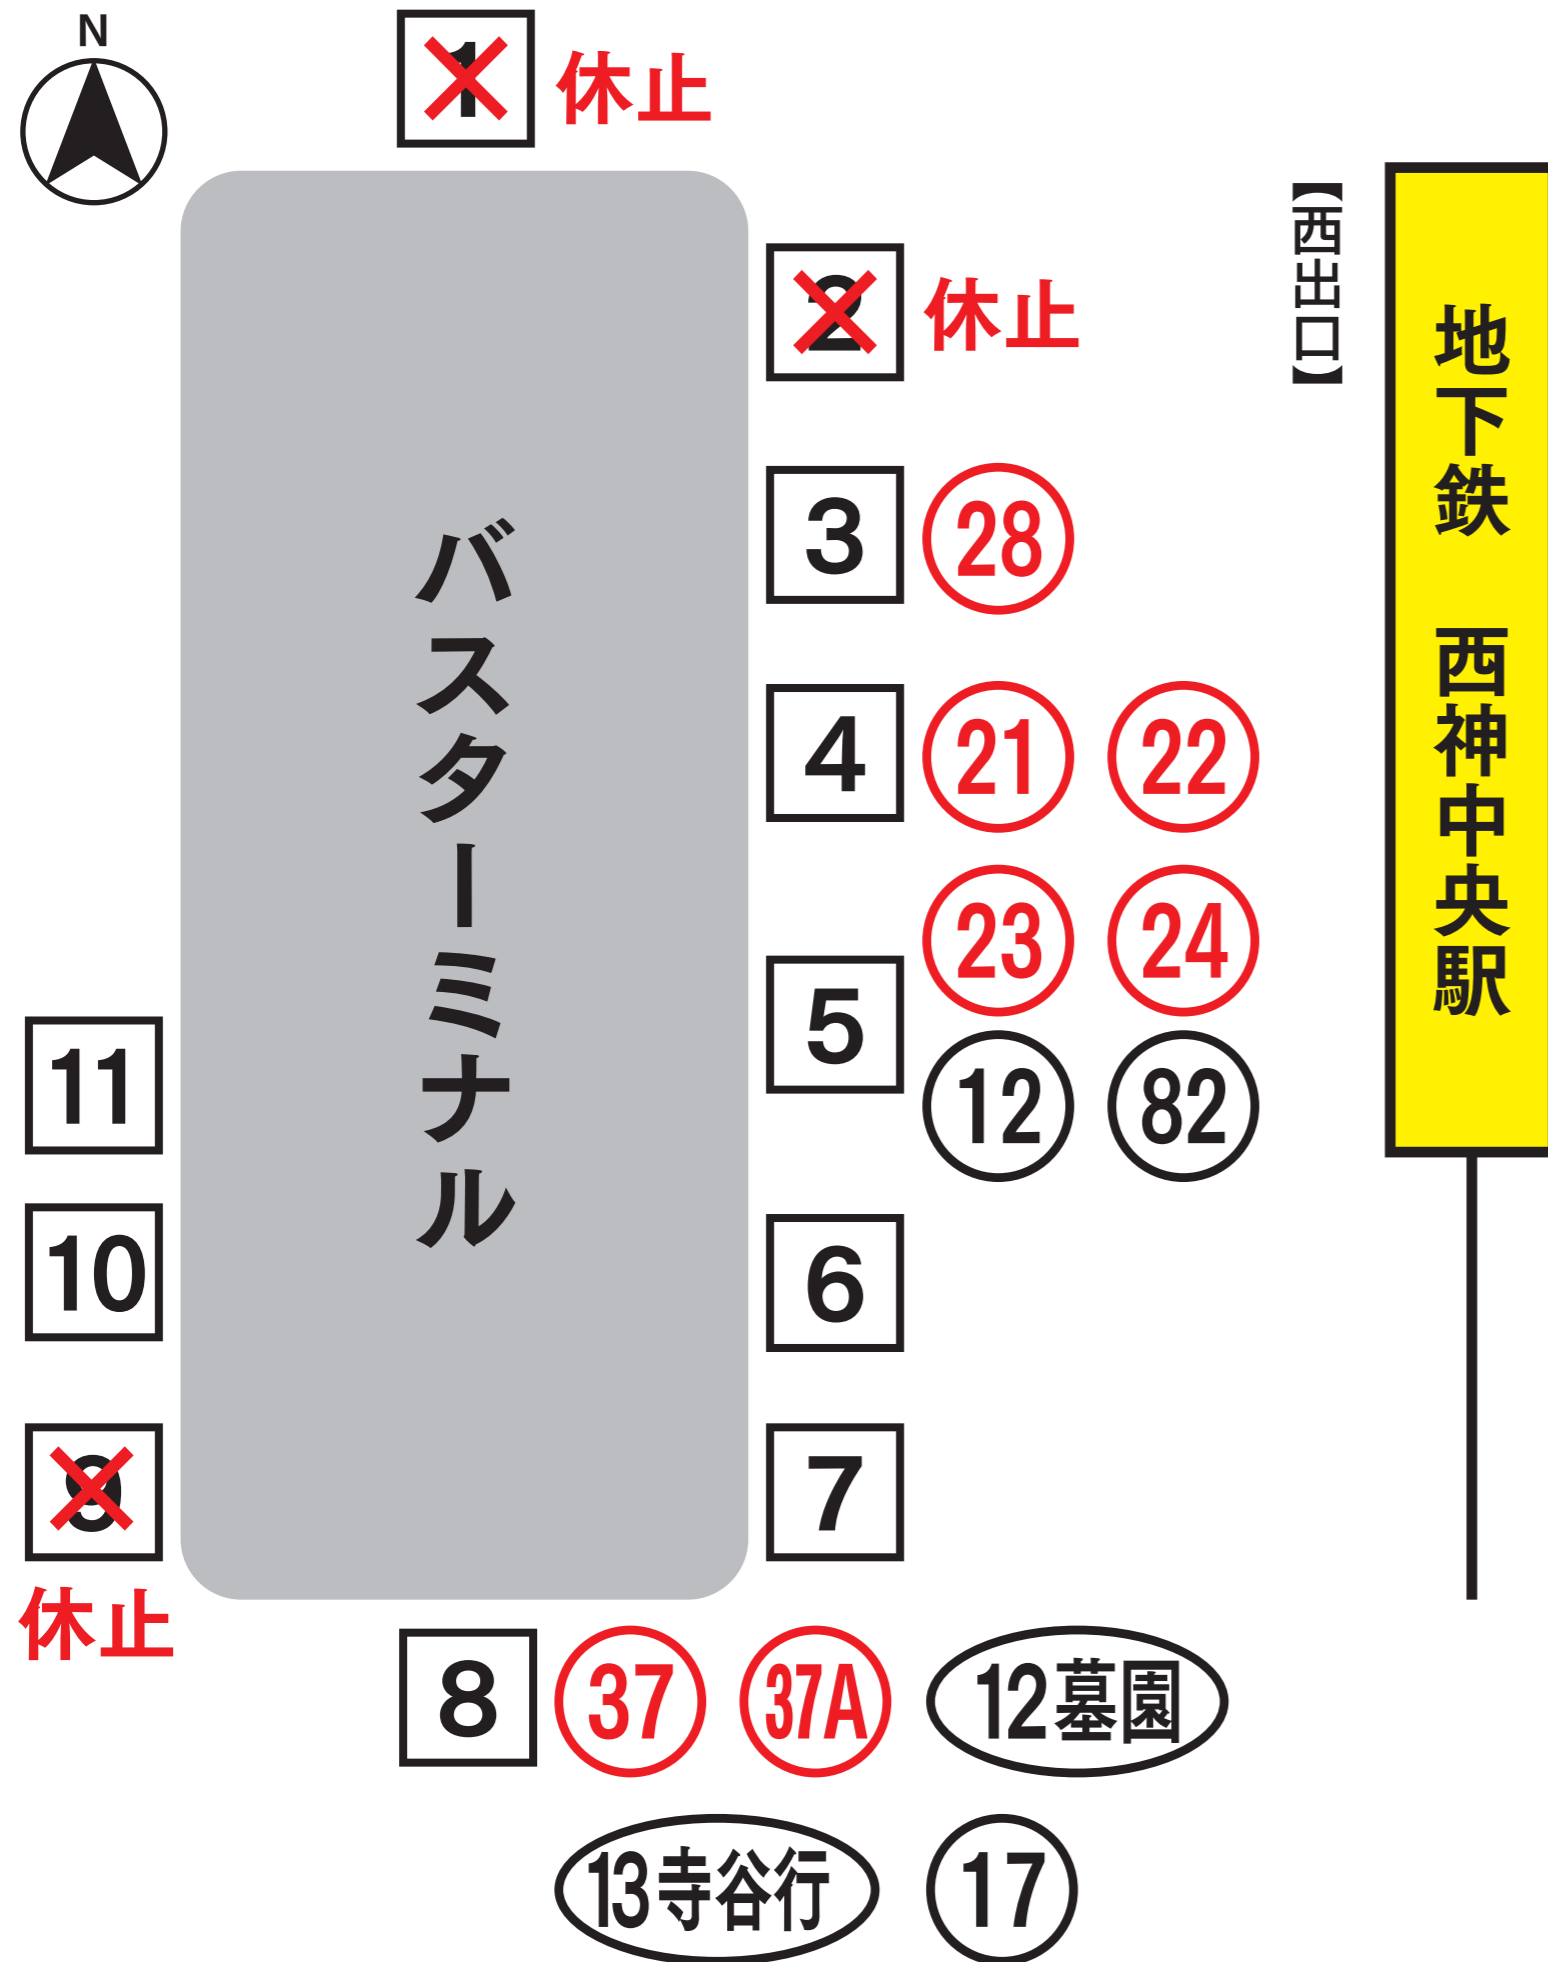

西神中央駅西側駅前広場再整備工事に伴い  
西神中央駅前バスのりばを

# 変更します!

12月1日  
スタート

いつも神戸市バス・神姫バスをご利用いただきまして、  
ありがとうございます。

西神中央駅西側駅前広場再整備工事に伴い  
**令和3年12月1日(水)始発**より、

**21 22 23 24 28 37 37A** 系統のバスのりばを  
図のとおり**変更**します。

【変更概要】

- ◆ **1** 番のりば、**2** 番のりば、**9** 番のりばを休止します。
- ◆ **22** 系統を **1** 番のりば → **4** 番のりばへ変更します。
- ◆ **28** 系統を **2** 番のりば → **3** 番のりばへ変更します。
- ◆ **21** 系統を **3** 番のりば → **4** 番のりばへ変更します。
- ◆ **23** 系統 **24** 系統を、**4** 番のりば → **5** 番のりばへ変更します。  
\* 神姫バス**12** **82**系統と共用
- ◆ **37** 系統 **37A** 系統を、**9** 番のりば → **8** 番のりばへ変更します。