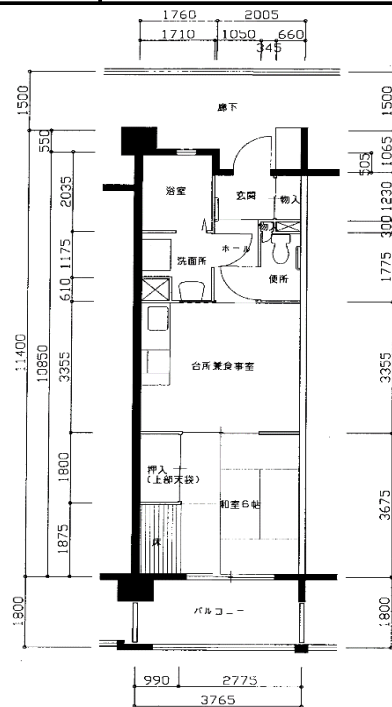

住宅	真陽第三
間取り	1DK

住戸面積	住戸専用	40.50 m ²
	バルコニー	6.78 m ²
	合計	47.28 m ²
居室面積	和室	6.0 帖
	DK	4.7 帖
備考	反転タイプあり	