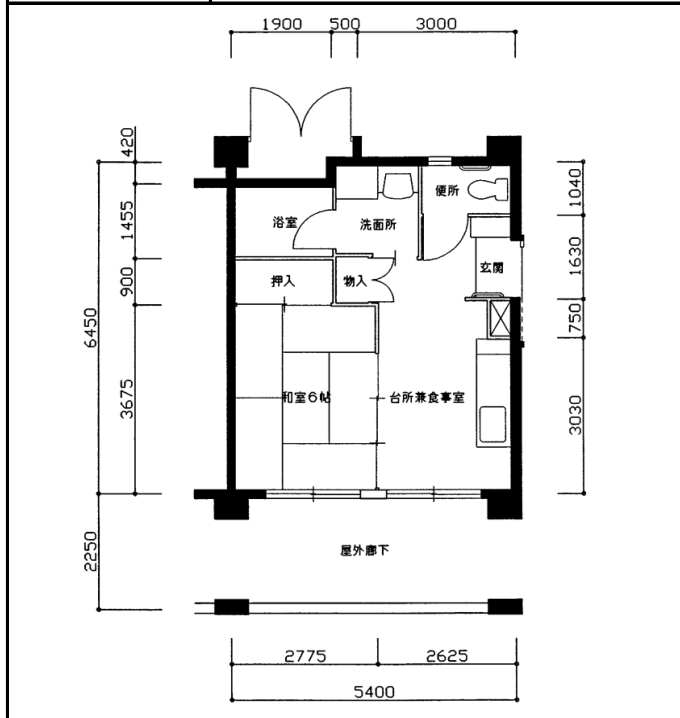

住宅	真野ふれあい
間取り	1DK

住戸面積	住戸専用	34.03 m ²
	バルコニー	0.00 m ²
	合計	34.03 m ²
居室面積	和室	6 帖
	DK	4.8 帖
備考	別途共用部5m ² あり	