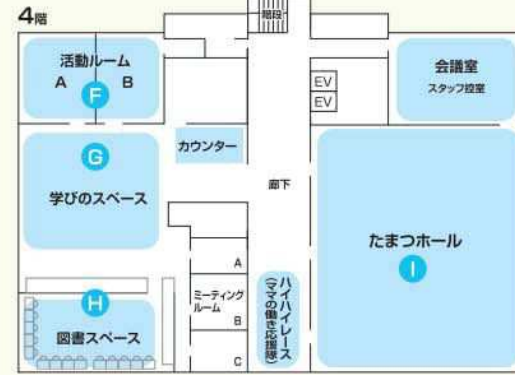

B カフェスペース

- ひょうごのお魚定食
(兵庫県漁連SEATCLUB)
- 揖保乃糸中華麺
試食販売
(管絃物産 株・神戸女子大学・
NPO法人ひと・コネクト兵庫)
- 「食育SATシステム」を使った
栄養バランスチェック
(神戸女子大学管理栄養士養成課程)

C 展示コーナー

- 防災展示コーナー
- 玉津の歴史紹介
(玉津地区ふれあいのまちづくり協議会)

屋外

- 採蜜体験(さとのわ)
- コープの
宅配おしごと体験
(協同購入センター西神戸)
- コーすけハウス
(コープ共済センター)
- ガーデニング雑貨
- リメ缶・木工・お庭小物
(SUGI工房)
- 魚とパンの店
(NPO法人ひと・コネクト兵庫)
魚のピタパンサンドの販売
- 野菜・ジャム
(あきさだ農園)
- お弁当
(かがやき神戸)
- しらす丼
(神戸市漁協)
- ホットドッグ・フライドポテト・手作りわらび餅
(にじかフェイ ゆるむーん)
- 自家製酵母パン・焼き菓子(小さなパン屋さん nagonago)
- 米粉シフォンケーキ・野菜(さんぼん農園)

宅配・共済トラック 本部

I たまつホール

- 缶バッチワークショップ
(青少年育成協議会出合支部)
- バルーンアート
- 古着でつくる
くすみボタンワークショップ
(エコベ)
- しんしん体操体験
(しんしんスポーツ・KOBEXI)
- 体軸スポーツチャレンジテスト
(スポーツ教育支援優志クラブ)

E 3階 健康保健室

- 幼稚園児・小学生向け
巨大紙管体験
(神戸学院大学ボランティア活動支援室
学生スタッフこども班)
- 幼稚園児・小学生向け
ダイナミック
アート
- 段ボールで作る駄菓子屋体験
(つきのわ世話人 岡本万希)