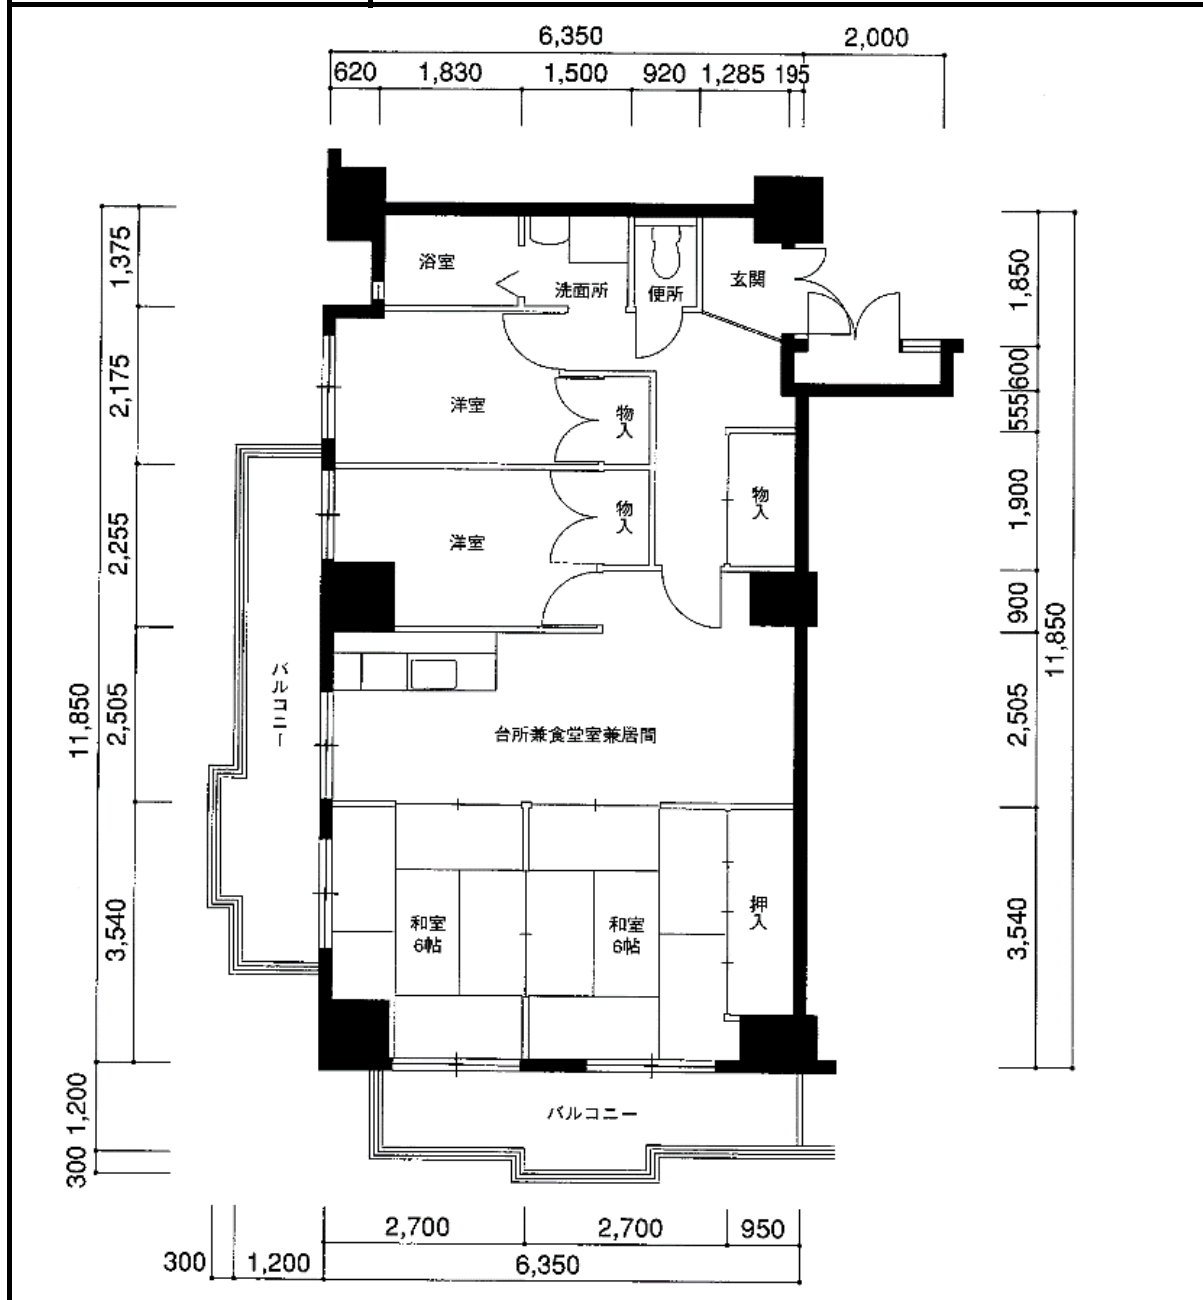

住宅	雲井
間取り	4LDK

住戸面積	住戸専用	73.91 m <sup>2</sup>
	バルコニー	16.35 m <sup>2</sup>
	合計	90.26 m <sup>2</sup>
居室面積	和室1	6.0 帖
	和室2	6.0 帖
	洋室1	4.5 帖
	洋室2	5.0 帖
	DK	11.1 帖
備考		