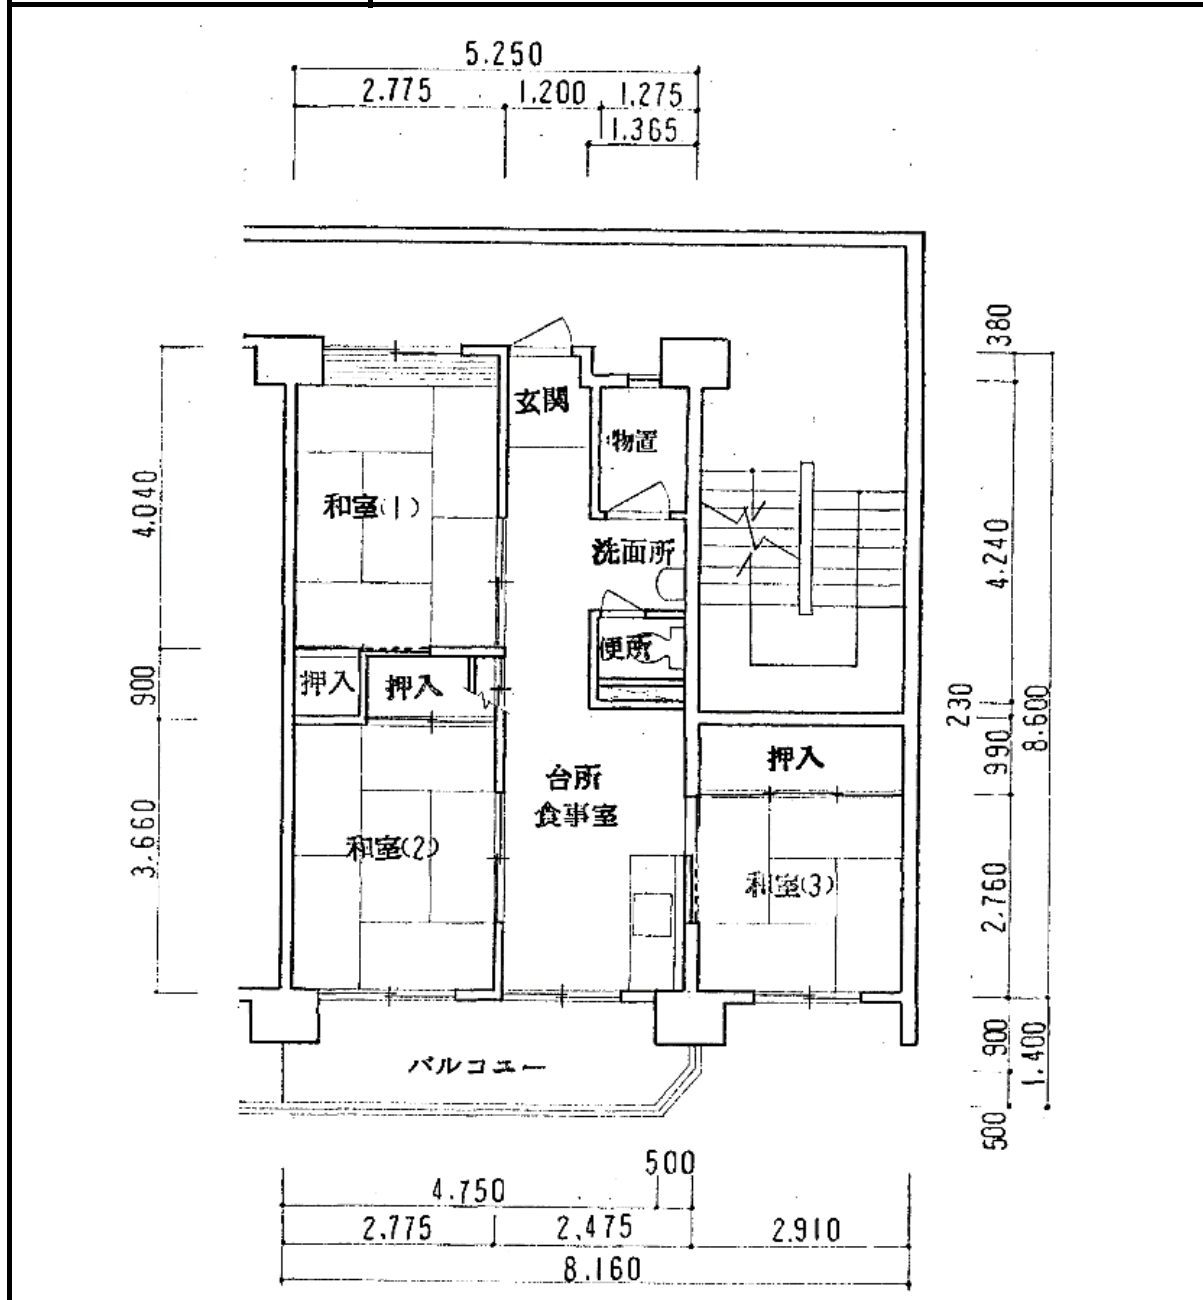

住宅	楠
間取り	3DK

住戸面積	住戸専用	55.54 m ²
	バルコニー	7.22 m ²
	合計	62.76 m ²
居室面積	和室	6.0 帖
	和室	6.0 帖
	和室	4.5 帖
	DK	6.0 帖
備考		