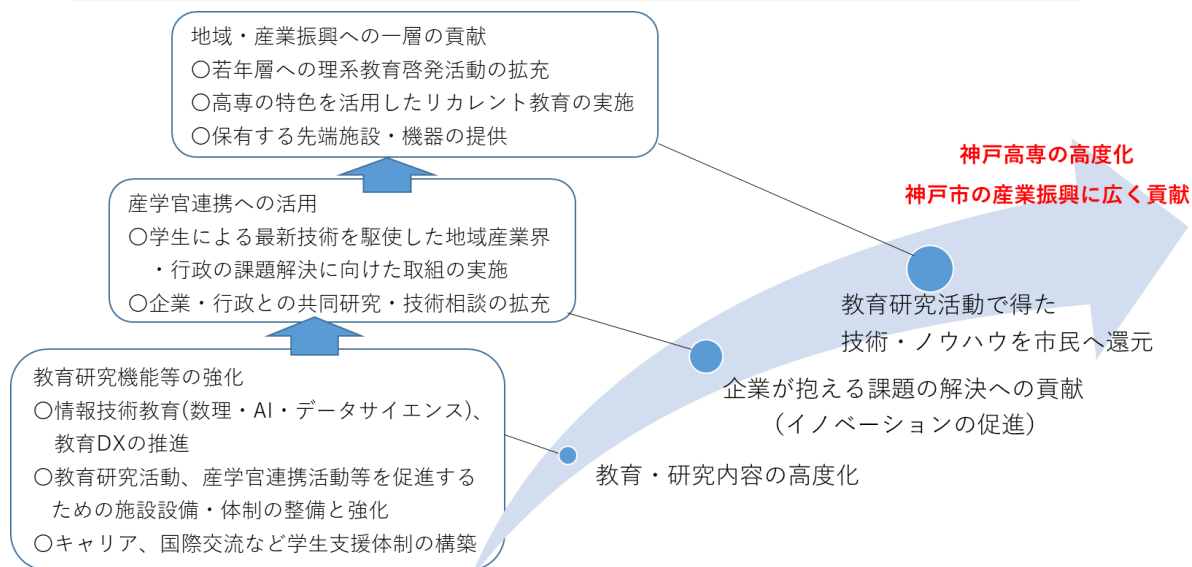

(参考資料)

(1) 神戸市立工業高等専門学校の将来像

- ・ **ハイレベルで実践的な教育による高度な技術者の輩出拠点**
- ・ **地域産業界のイノベーション促進拠点**
- ・ **情報教育および理科教育の地域貢献活動拠点**

(2) 神戸市外国語大学との同一法人下での運営イメージ

- 運営主体が、神戸市から公立大学法人へ移行されます。
(=公立大学法人が神戸市外国語大学に加え、神戸高専を運営)
※神戸高専はこれまでと同様「市立の高等専門学校」として運営されます。