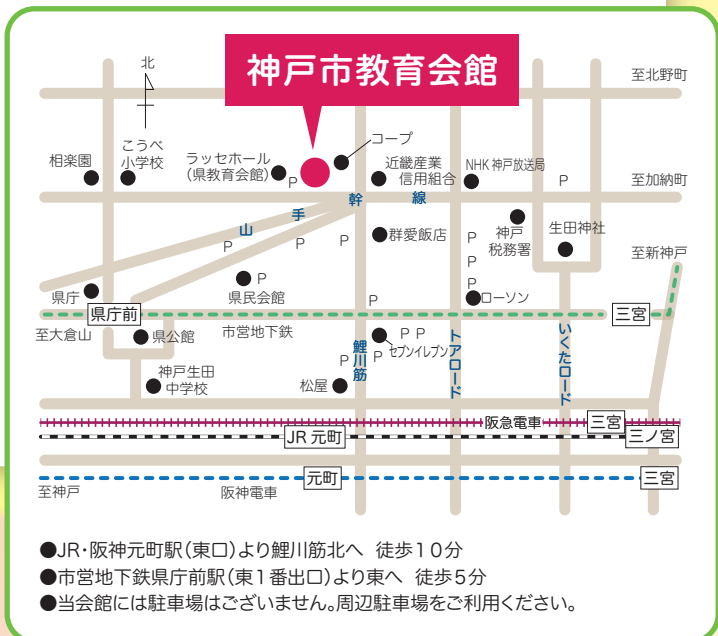

見終わった後ホッとして、パンが食べたくなるような楽しい人形劇に作り上げました。3人のアンサンブルをお楽しみください。

映画上映会

「かいけつゾロリ 【上演時間 70分】

ラララ♪ スターたんじょう」

日時 3月24日(日) 午前の部/10:30~
午後の部/13:00~

場所 神戸市教育会館 大ホール 費用 無料

募集 各部 80人 ※申込多数の場合 抽選あり

10名以上の団体でお申し込みを希望される場合は、事前にお電話でご相談ください。

申込 Web申込

QRコードまたは、「すぐーる」で配信されるURLからお申し込みください。

【申込締切】3月1日(金)

※抽選結果は3月8日(金)までにメールにて連絡します
※キャンセル時、会館からキャンセル待ちの希望者に連絡をいたします。

いたずらの天才・ゾロリは、歌手をめざす女の子・ヒポポの歌声にひかれ、イシシとノシシと一緒にグループで売り出して、大もうけしようとたくらむ。目標は、1ヵ月後におこなわれる(次世代スターオーディション)に合格しデビューすること!しかしヒポポは、ある理由から、大きな声で歌えなくなっていた。作戦を思いついたゾロリは、仲間の妖怪たちに協力してもらいながら、ヒポポを特訓することに……。