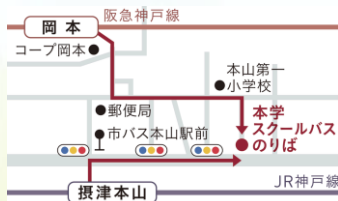

期 間

2024年7月22日(月)～8月30日(金)

★8/7(水)～8/18(日)、土曜日・日曜日・祝日は休館です

開館時間

9:10～16:50

対 象

中学生・高校生

付き添いの友人・保護者の方も1名まで一緒にご利用いただけます
(女性限定、保護者は男性も可)

必要な物

生徒証・オープンライブラリーチケット(本紙裏面)

アクセス

スクールバス時刻表

JR摂津本山駅、阪急岡本駅から山手幹線沿いに東へ300mのスクールバス乗り場から
スクールバスをご利用ください

【お問い合わせ】

甲南女子大学 図書館 〒658-0001 神戸市東灘区森北町6-2-23

TEL 078-413-3097 Email toshokan@konan-wu.ac.jp