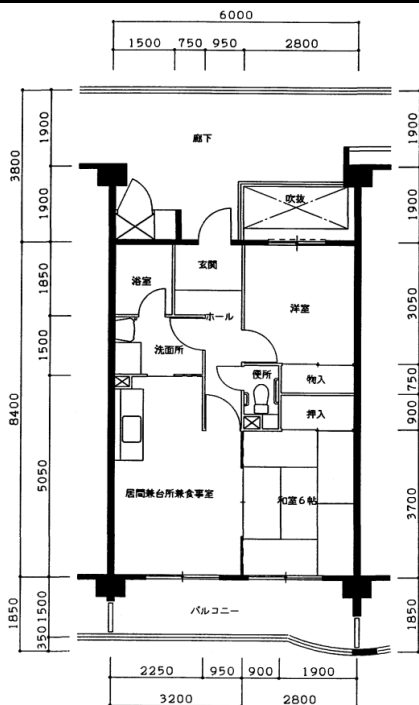

住宅	上高丸
間取り	2DK

住戸面積	住戸専用	51.52 m ²
	バルコニー	9.33 m ²
	合計	60.85 m ²
居室面積	和室	6 帖
	洋室	4.5 帖
	DK	9 帖
備考	反転タイプ・バルコニータイプ違いあり	