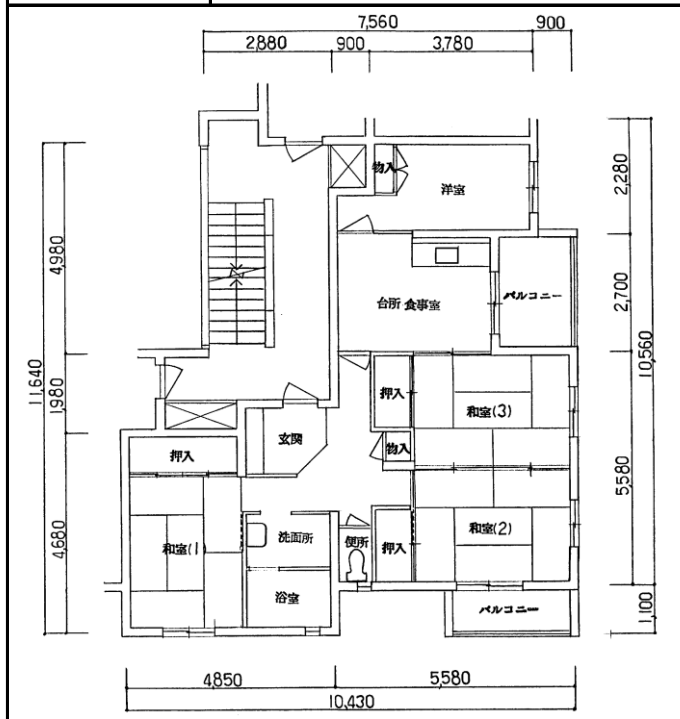

住宅	狩口第二
間取り	4DK

住戸面積	住戸専用	75.14 m ²
	バルコニー	8.03 m ²
	合計	83.17 m ²
居室面積	和室1	6 帖
	和室2	6 帖
	和室3	6 帖
	洋室	4.5 帖
	DK	6.1 帖
備考		