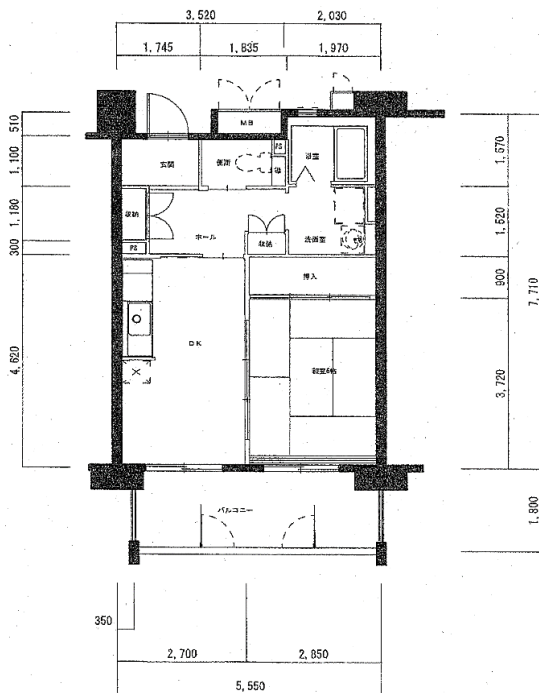

住宅	北舞子第五
間取り	1DK

住戸面積	住戸専用	40.99 m ²
	バルコニー	9.36 m ²
	合計	50.35 m ²
居室面積	和室	6.0 帖
	DK	7.6 帖
備考	反転タイプあり	