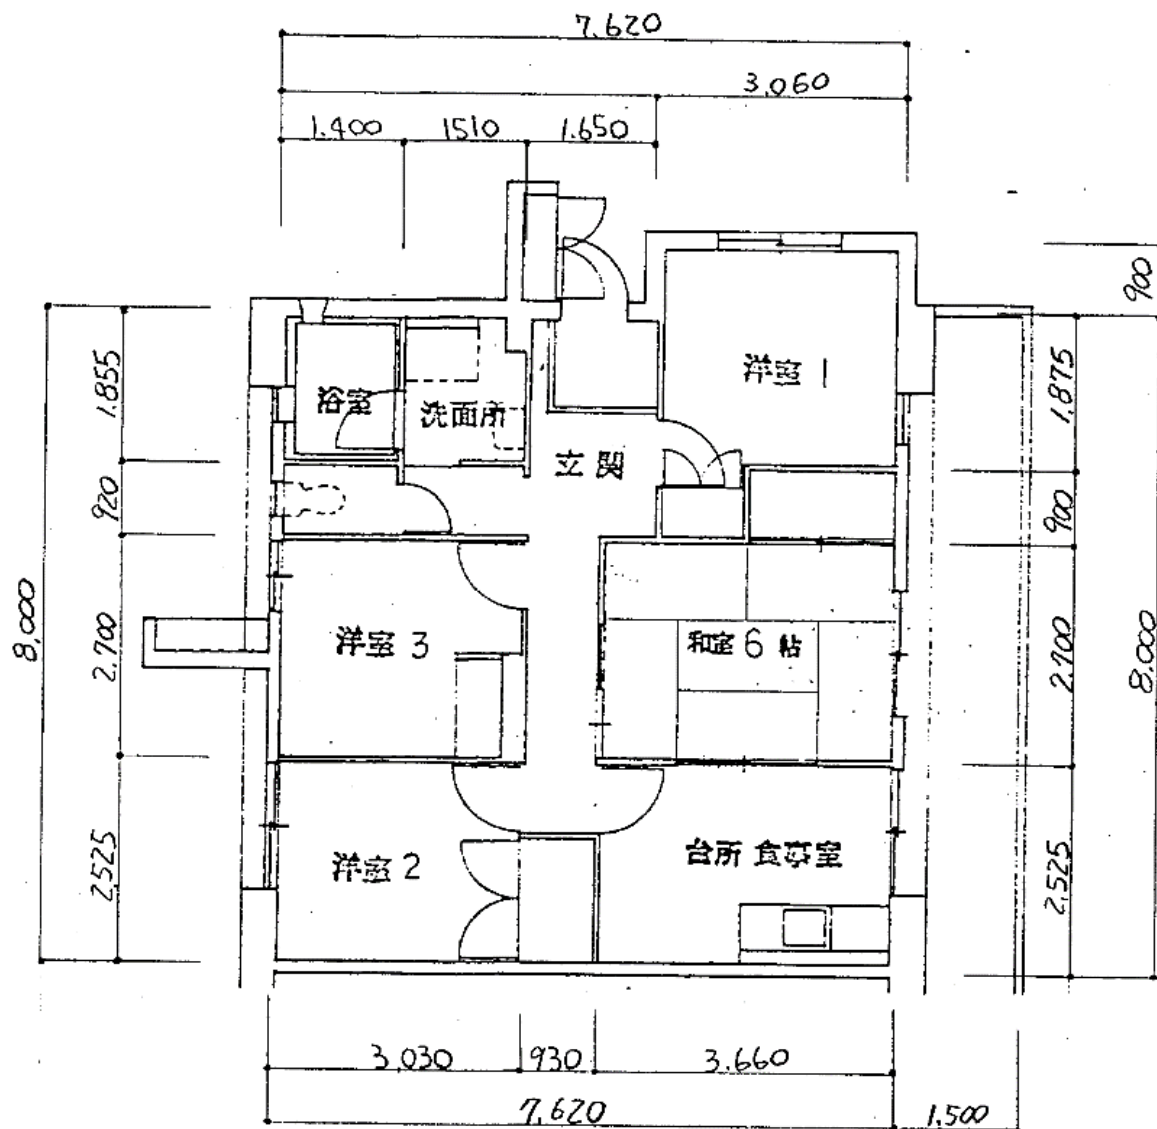

住宅	星が丘
間取り	4DK

住戸面積	住戸専用	63.71 m ²
	バルコニー	12.00 m ²
	合計	75.71 m ²
居室面積	和室	6.0 帖
	洋室	5.5 帖
	洋室	4.5 帖
	洋室	4.0 帖
	DK	6.4 帖
備考		