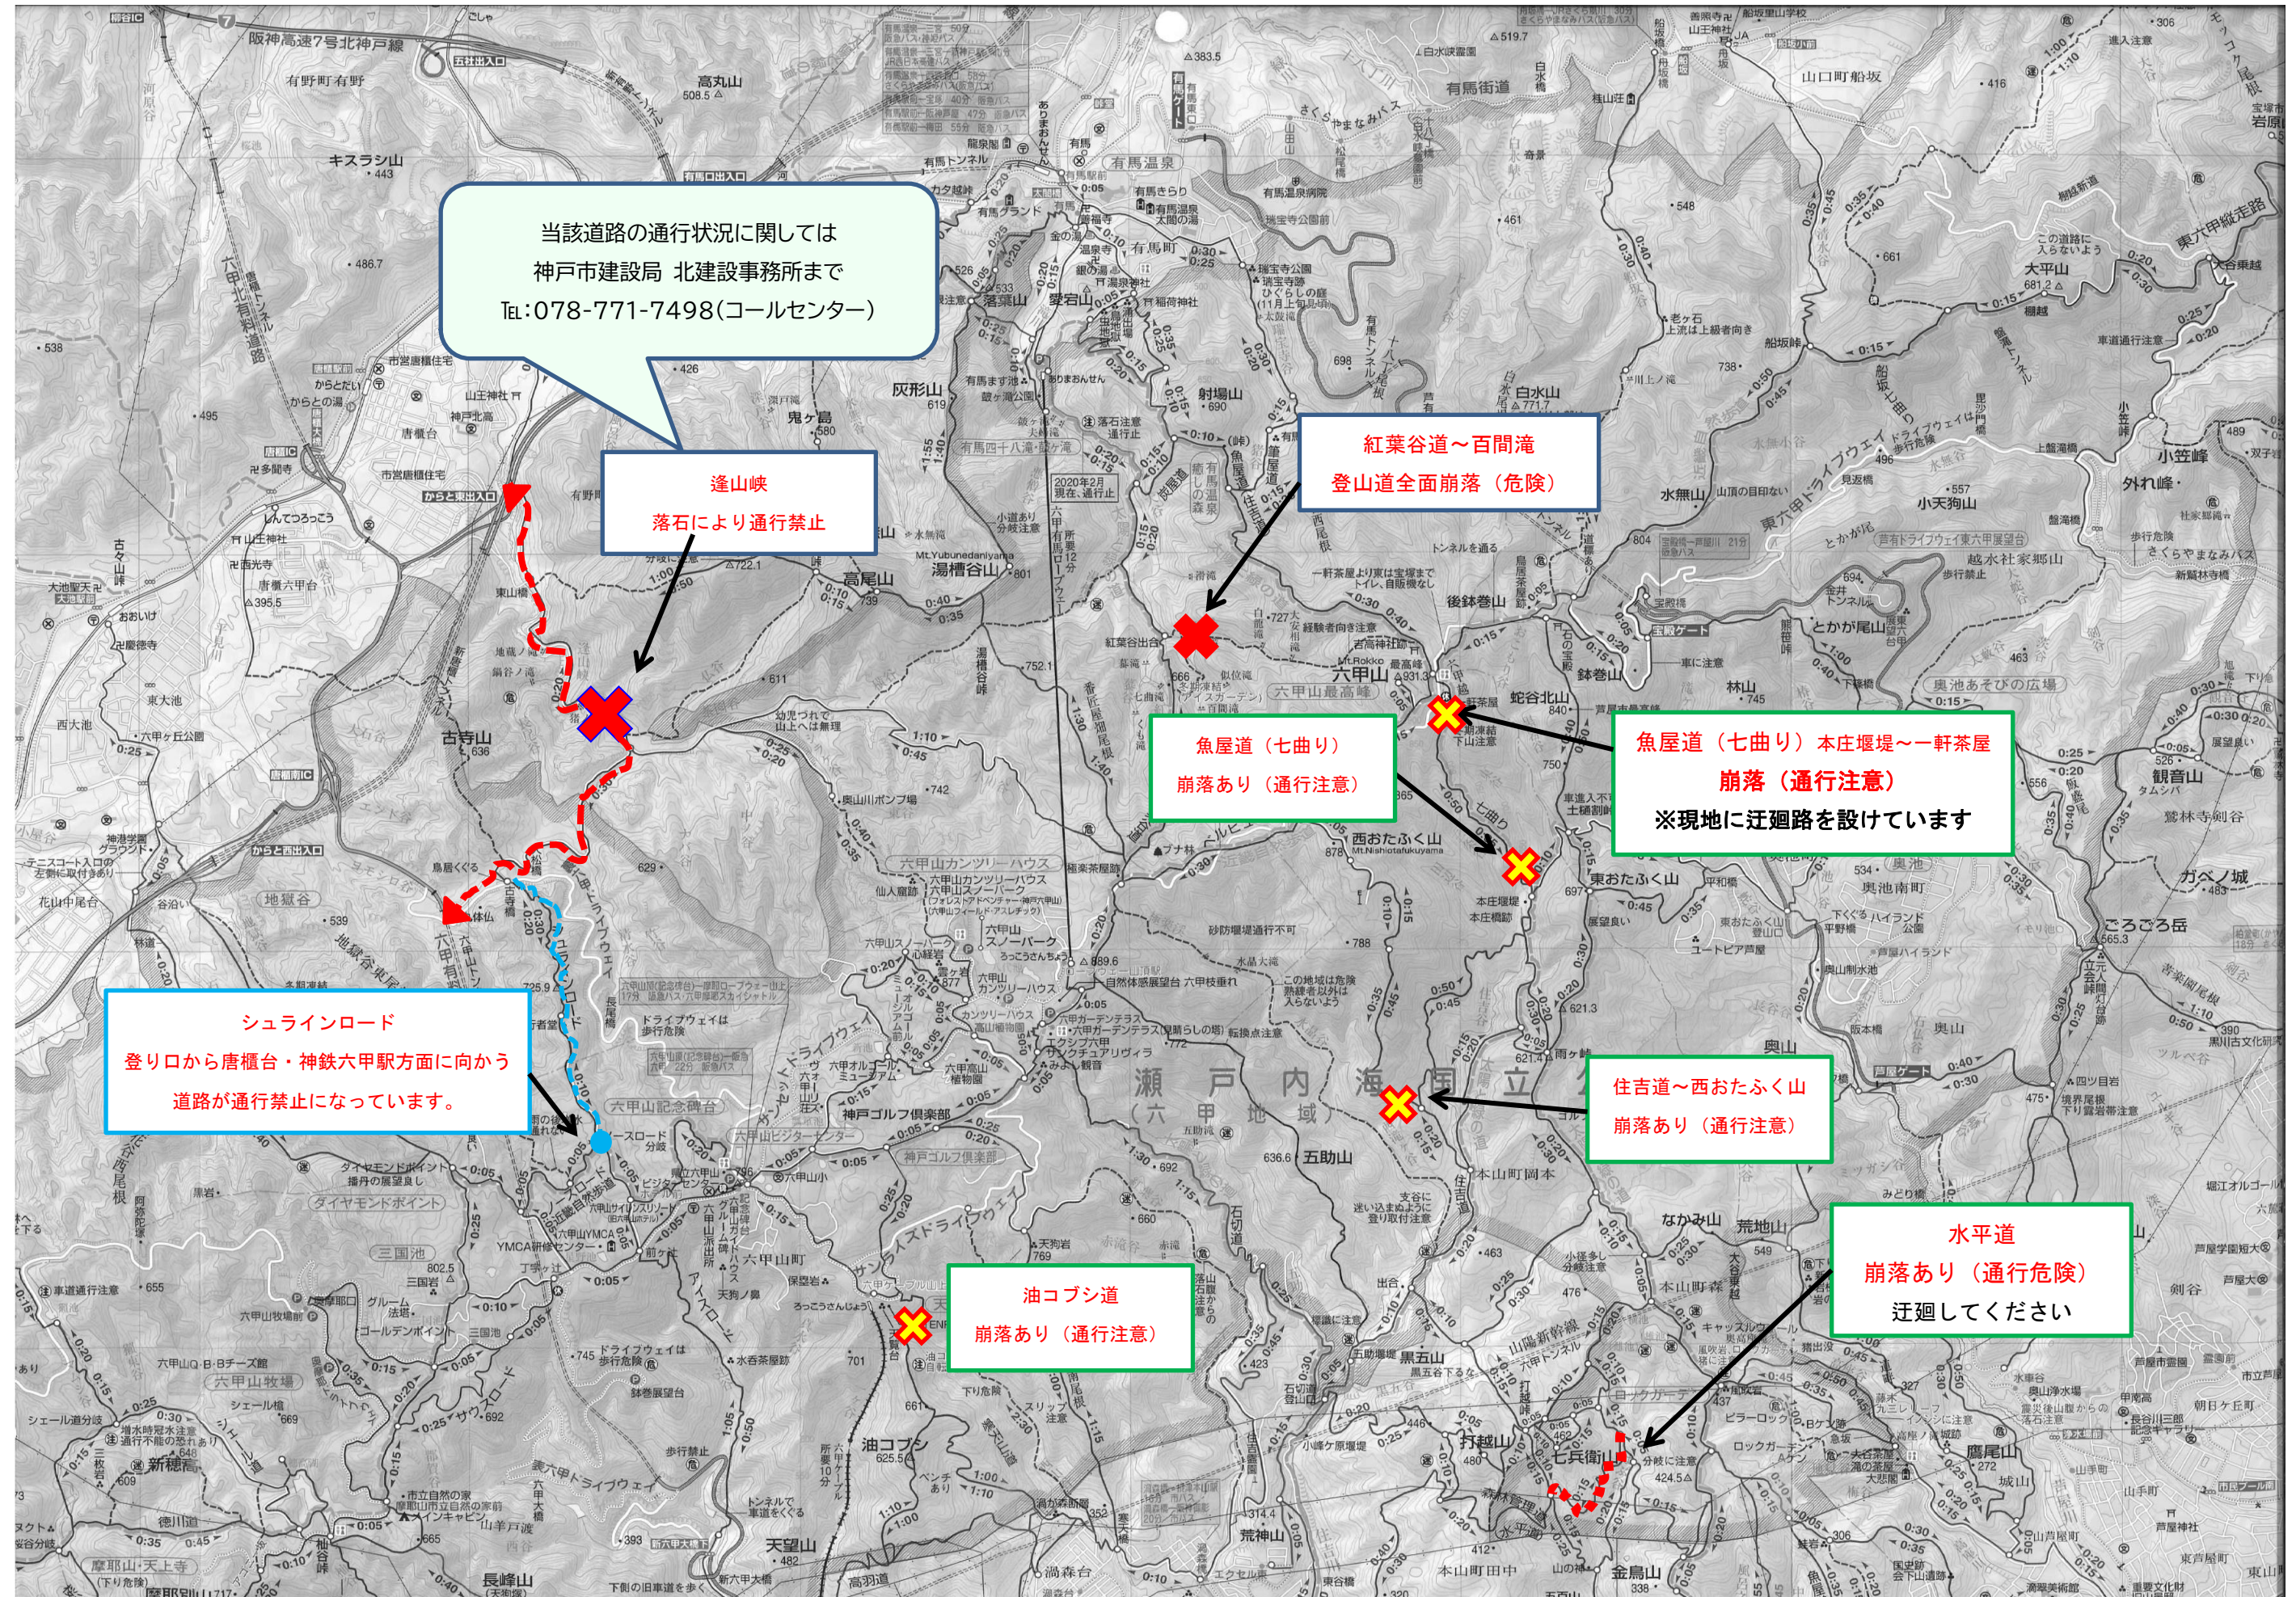

六甲山系登山道 通行止め（通行注意）状況（R6.05.09時点）

六甲山系登山道 通行止め（通行注意）状況（R6.05.09時点）